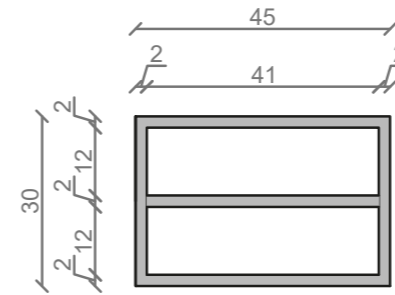

STELAŻ POD CRISTALSTONE

LINEA IDEAL 130 cm - STELAŻ ST1300-08

RZUT Z GÓRY

WIDOK Z BOKU

WIDOK Z PRZODU

WIDOK Z TYŁU

STELAŻ POD UMYWALKE
LINEA IDEAL 130 cm - STELAŻ ST1300-08
PÓŁKI: PŁYTA MEBLOWA CZARNA
KOLOR CZARNY
STRUKTURA: SATYNOWY MAT