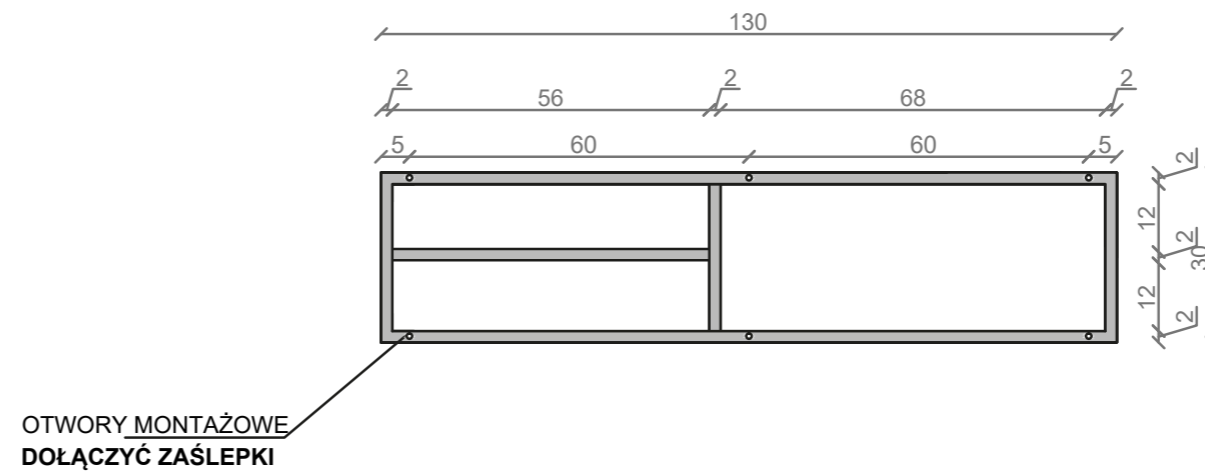

STELAŻ POD CRISTALSTONE

LINEA IDEAL 130 cm - STELAŻ ST1300-08

RZUT Z GÓRY

WIDOK Z BOKU

WIDOK Z PRZODU

WIDOK Z TYŁU

STELAŻ POD UMYWALKE
LINEA IDEAL 130 cm - STELAŻ ST1300-08
PÓŁKI: PŁYTA MEBLOWA CZARNA
KOLOR CZARNY
STRUKTURA: SATYNOWY MAT