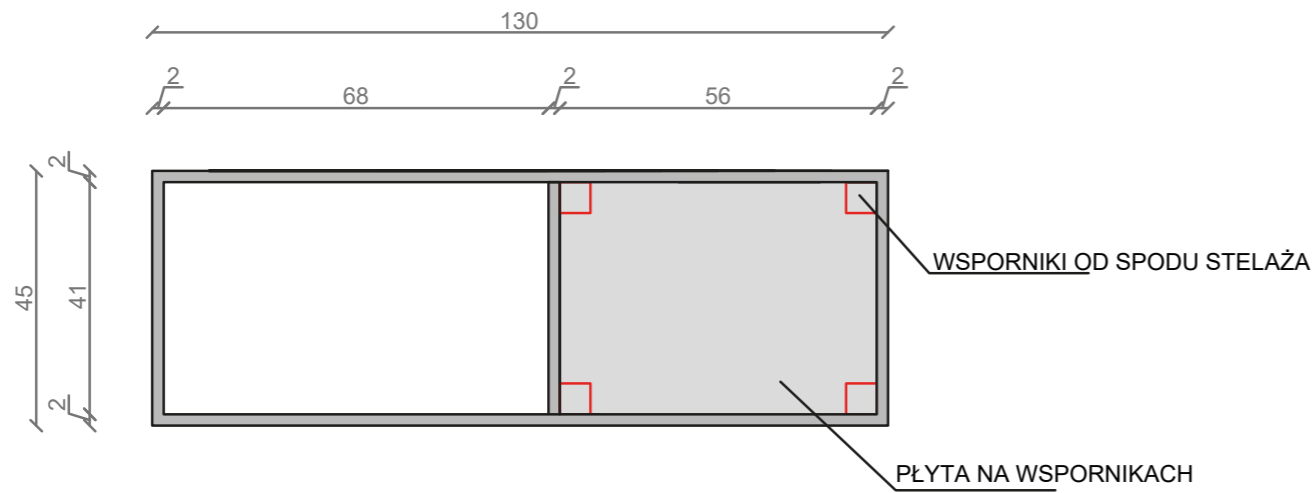

STELAŻ POD CRISTALSTONE

LINEA IDEAL 130 cm - STELAŻ ST1300-08

RZUT Z GÓRY

WIDOK Z BOKU

WIDOK Z PRZODU

WIDOK Z TYŁU

STELAŻ POD UMYWALKE
LINEA IDEAL 130 cm - STELAŻ ST1300-08
PÓŁKI: PŁYTA MEBLOWA CZARNA
KOLOR CZARNY
STRUKTURA: SATYNOWY MAT