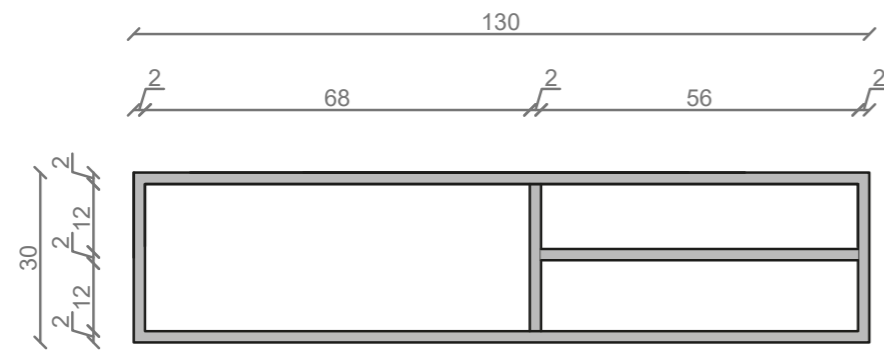

STELAŻ POD CRISTALSTONE

LINEA IDEAL 130 cm - STELAŻ ST1300-08

RZUT Z GÓRY

WIDOK Z BOKU

WIDOK Z PRZODU

WIDOK Z TYŁU

STELAŻ POD UMYWALKE
LINEA IDEAL 130 cm - STELAŻ ST1300-08
PÓŁKI: PŁYTA MEBLOWA CZARNA
KOLOR CZARNY
STRUKTURA: SATYNOWY MAT