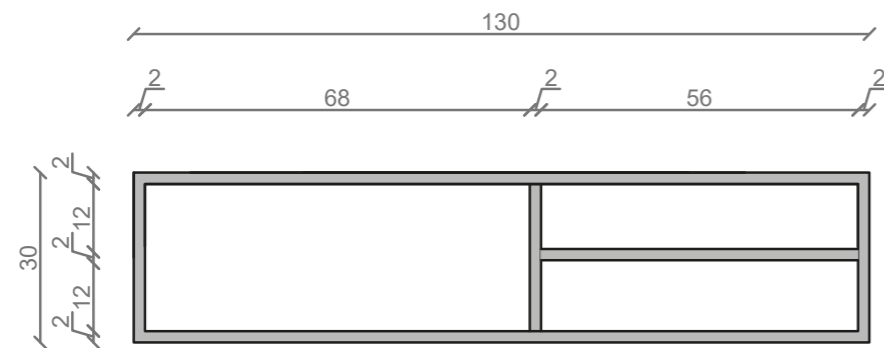

STELAŻ POD CRISTALSTONE

LINEA IDEAL 130 cm - STELAŻ ST1300-08

RZUT Z GÓRY

WIDOK Z BOKU

WIDOK Z PRZODU

WIDOK Z TYŁU

STELAŻ POD UMYWALKE
LINEA IDEAL 130 cm - STELAŻ ST1300-08
PÓŁKI: PŁYTA MEBLOWA CZARNA
KOLOR CZARNY
STRUKTURA: SATYNOWY MAT

U1300-MCOLC

RZUT Z GÓRY

WIDOK Z PRZODU

PRZEKRÓJ ,A'