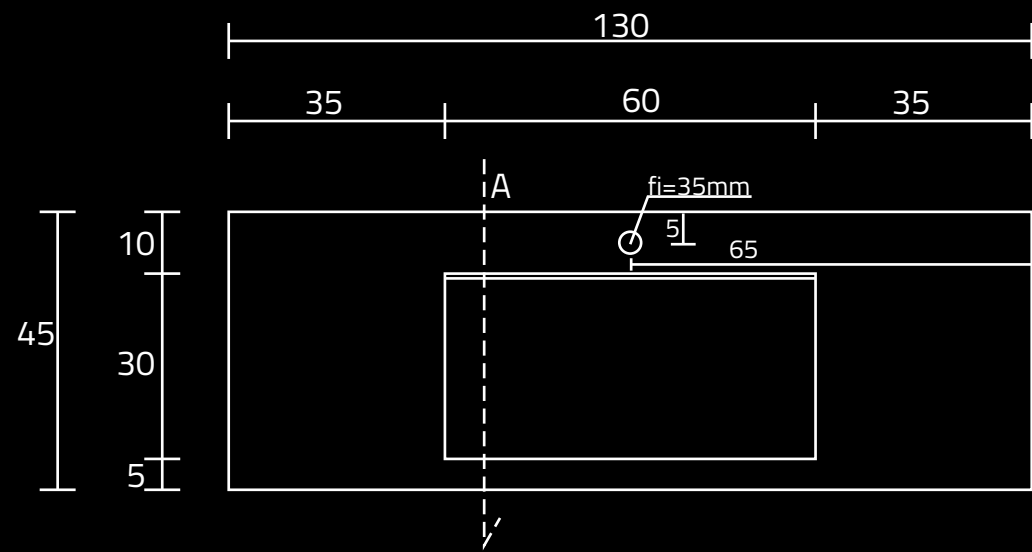

STELAŻ POD CRISTALSTONE

LINEA IDEAL 130 cm - STELAŻ ST1300-08

RZUT Z GÓRY

WIDOK Z BOKU

WIDOK Z PRZODU

WIDOK Z TYŁU

STELAŻ POD UMYWALKE
LINEA IDEAL 130 cm - STELAŻ ST1300-08
PÓŁKI: PŁYTA MEBLOWA CZARNA
KOLOR CZARNY
STRUKTURA: SATYNOWY MAT

U1300-MCOLC

RZUT Z GÓRY

WIDOK Z PRZODU

PRZEKRÓJ ,A'