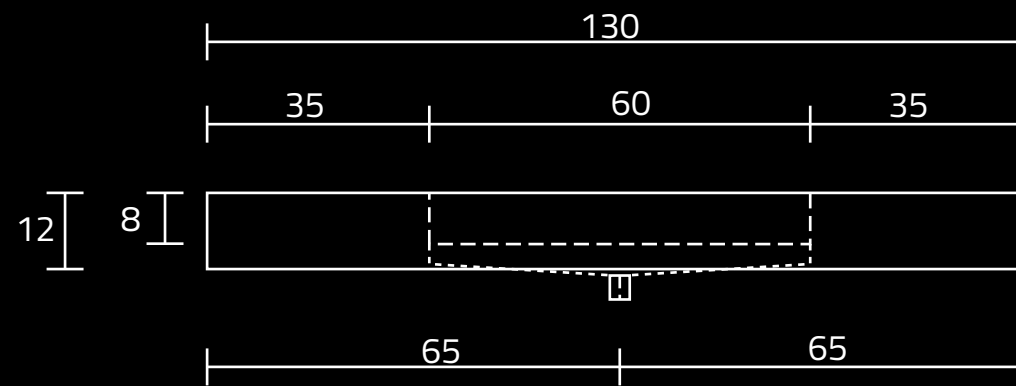

STELAŻ POD CRISTALSTONE

LINEA IDEAL 130 cm - STELAŻ ST1300-08

RZUT Z GÓRY

WIDOK Z BOKU

WIDOK Z PRZODU

WIDOK Z TYŁU

STELAŻ POD UMYWALKE
LINEA IDEAL 130 cm - STELAŻ ST1300-08
PÓŁKI: PŁYTA MEBLOWA CZARNA
KOLOR CZARNY
STRUKTURA: SATYNOWY MAT

U1300-MCOLC

RZUT Z GÓRY

WIDOK Z PRZODU

PRZEKRÓJ ,A'