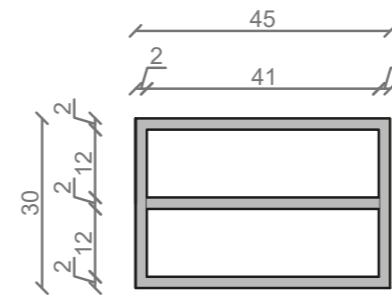

STELAŻ POD CRISTALSTONE

LINEA IDEAL 130 cm - STELAŻ ST1300-08

RZUT Z GÓRY

WIDOK Z BOKU

WIDOK Z PRZODU

WIDOK Z TYŁU

STELAŻ POD UMYWALKE
LINEA IDEAL 130 cm - STELAŻ ST1300-08
PÓŁKI: PŁYTA MEBLOWA CZARNA
KOLOR CZARNY
STRUKTURA: SATYNOWY MAT

U1300-MCOLC

RZUT Z GÓRY

WIDOK Z PRZODU

PRZEKRÓJ ,A'