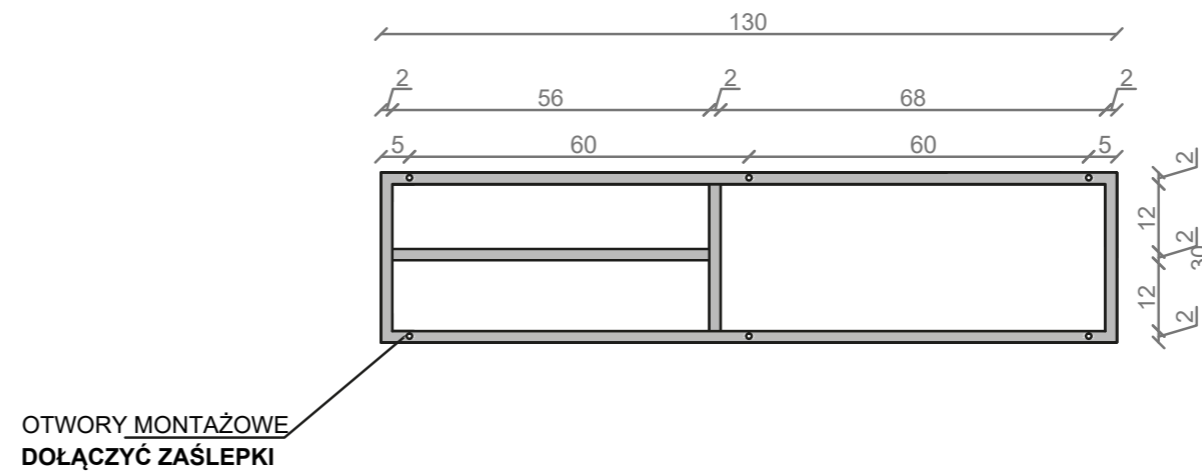

STELAŻ POD CRISTALSTONE

LINEA IDEAL 130 cm - STELAŻ ST1300-08

RZUT Z GÓRY

WIDOK Z BOKU

WIDOK Z PRZODU

WIDOK Z TYŁU

STELAŻ POD UMYWALKE
LINEA IDEAL 130 cm - STELAŻ ST1300-08
PÓŁKI: PŁYTA MEBLOWA CZARNA
KOLOR CZARNY
STRUKTURA: SATYNOWY MAT

U1300-MCOLC

RZUT Z GÓRY

WIDOK Z PRZODU

PRZEKRÓJ ,A'