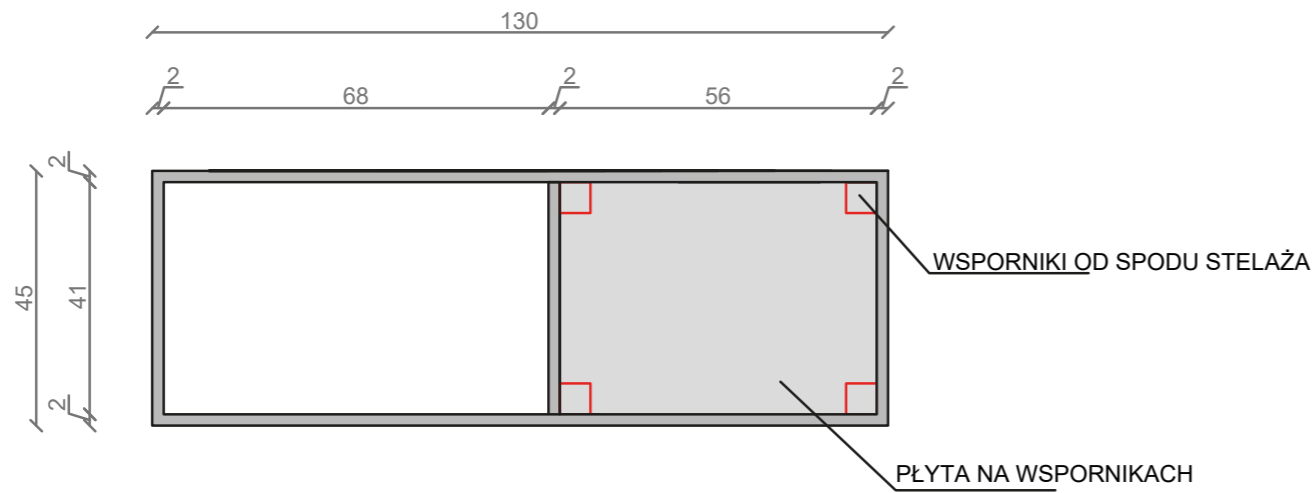

STELAŻ POD CRISTALSTONE

LINEA IDEAL 130 cm - STELAŻ ST1300-08

RZUT Z GÓRY

WIDOK Z BOKU

WIDOK Z PRZODU

WIDOK Z TYŁU

STELAŻ POD UMYWALKE
LINEA IDEAL 130 cm - STELAŻ ST1300-08
PÓŁKI: PŁYTA MEBLOWA CZARNA
KOLOR CZARNY
STRUKTURA: SATYNOWY MAT

U1300-MCOLC

RZUT Z GÓRY

WIDOK Z PRZODU

PRZEKRÓJ ,A'