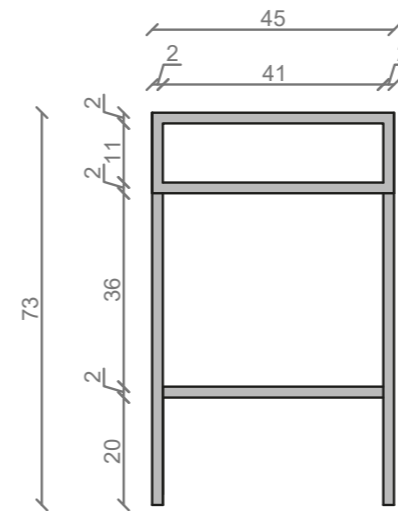

## LINEA IDEAL 130 cm - STELAŻ ST1300-06

RZUT Z GÓRY

WIDOK Z BOKU

WIDOK Z TYŁU

WIDOK Z PRZODU

STELAŻ POD UMYWALKĘ  
LINEA IDEAL 130 cm - STELAŻ ST1300-06  
PÓŁKA: PŁYTA MEBLOWA CZARNA  
KOLOR CZARNY  
STRUKTURA: SATYNOWY MAT