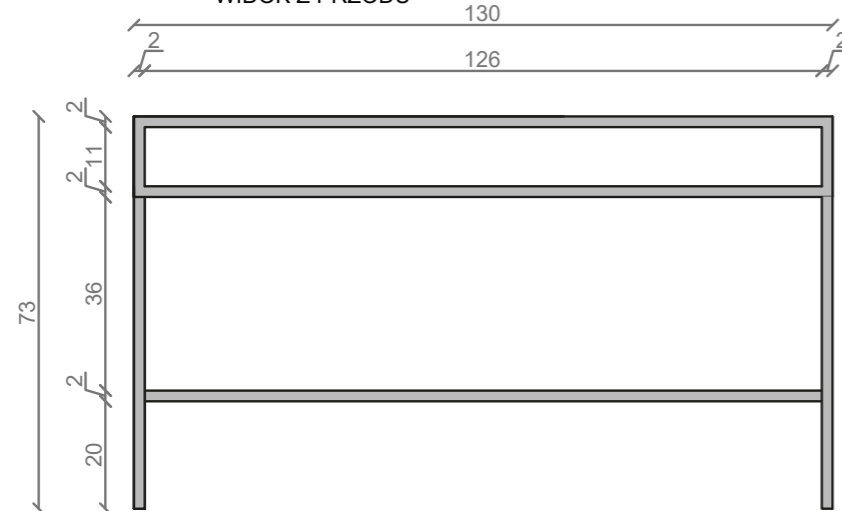

## LINEA IDEAL 130 cm - STELAŻ ST1300-06

RZUT Z GÓRY

WIDOK Z BOKU

WIDOK Z TYŁU

WIDOK Z PRZODU

STELAŻ POD UMYWALKĘ  
LINEA IDEAL 130 cm - STELAŻ ST1300-06  
PÓŁKA: PŁYTA MEBLOWA CZARNA  
KOLOR CZARNY  
STRUKTURA: SATYNOWY MAT