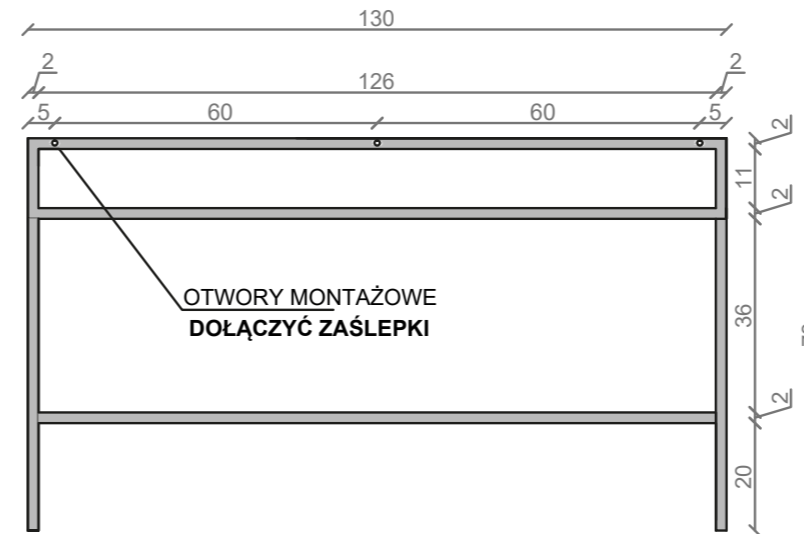

## LINEA IDEAL 130 cm - STELAŻ ST1300-06

RZUT Z GÓRY

WIDOK Z BOKU

WIDOK Z TYŁU

WIDOK Z PRZODU

STELAŻ POD UMYWALKĘ  
LINEA IDEAL 130 cm - STELAŻ ST1300-06  
PÓŁKA: PŁYTA MEBLOWA CZARNA  
KOLOR CZARNY  
STRUKTURA: SATYNOWY MAT