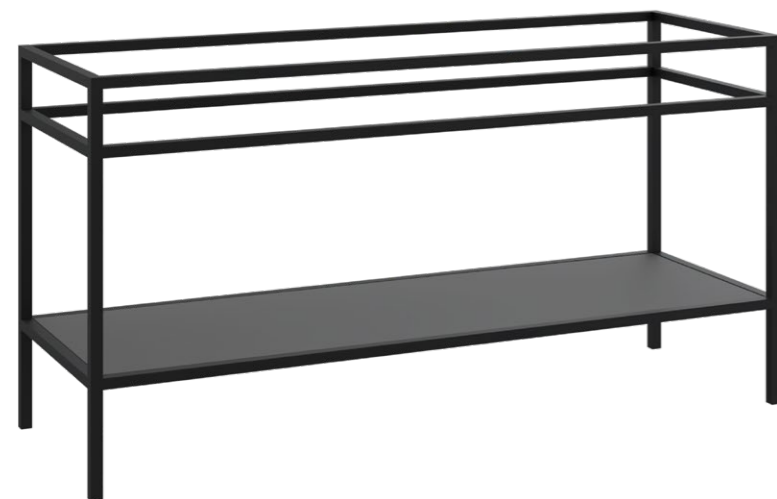

# STELAŻ POD CRISTALSTONE

## LINEA IDEAL 130 cm - STELAŻ ST1300-06

RZUT Z GÓRY

WIDOK Z BOKU

WIDOK Z TYŁU

WIDOK Z PRZODU

STELAŻ POD UMYWALKĘ  
LINEA IDEAL 130 cm - STELAŻ ST1300-06  
PÓŁKA: PŁYTA MEBLOWA CZARNA  
KOLOR CZARNY  
STRUKTURA: SATYNOWY MAT