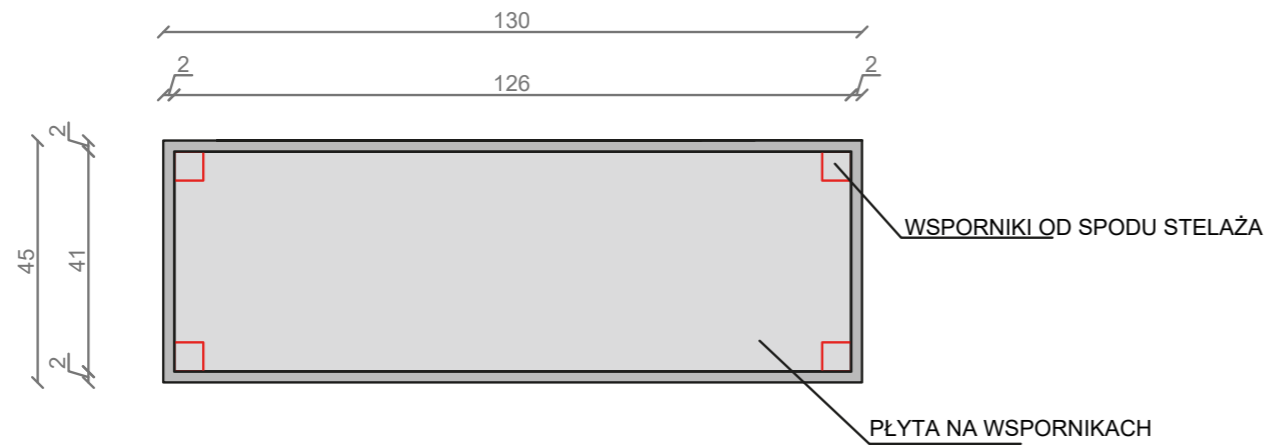

## LINEA IDEAL 130 cm - STELAŻ ST1300-06

RZUT Z GÓRY

WIDOK Z BOKU

WIDOK Z TYŁU

WIDOK Z PRZODU

STELAŻ POD UMYWALKĘ  
LINEA IDEAL 130 cm - STELAŻ ST1300-06  
PÓŁKA: PŁYTA MEBLOWA CZARNA  
KOLOR CZARNY  
STRUKTURA: SATYNOWY MAT