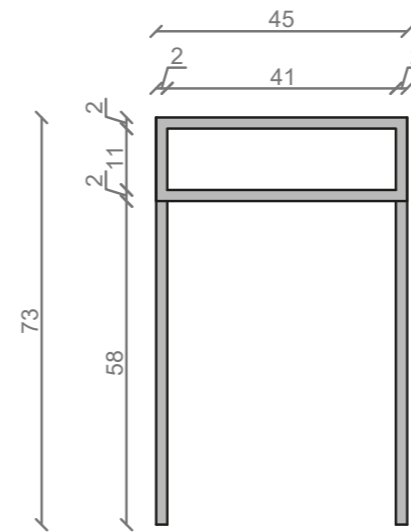

STELAŻ POD CRISTALSTONE

LINEA IDEAL 130 cm - STELAŻ ST1300-05

RZUT Z GÓRY

WIDOK Z BOKU

WIDOK Z PRZODU

WIDOK Z TYŁU

STELAŻ POD UMYWALKĘ
LINEA IDEAL 130 cm - STELAŻ ST1300-05
PÓŁKA METALOWA
KOLOR CZARNY
STRUKTURA: SATYNOWY MAT