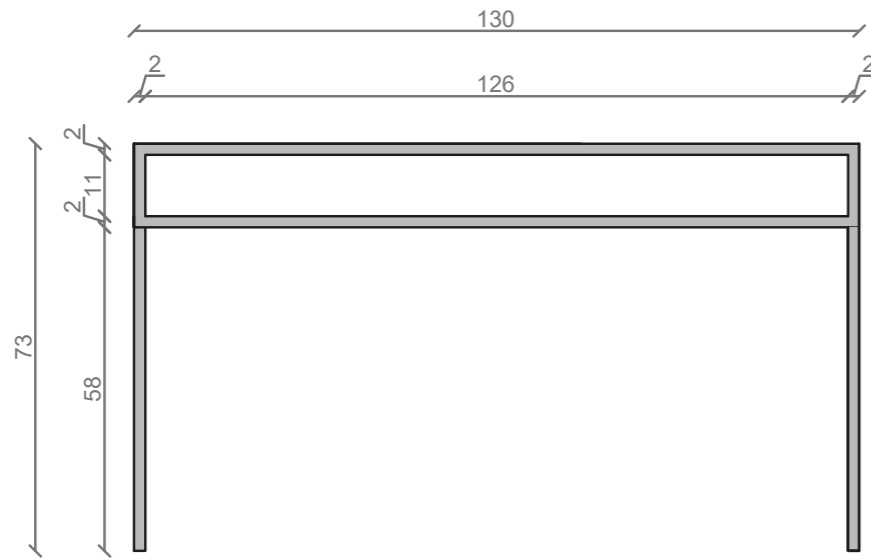

STELAŻ POD CRISTALSTONE

LINEA IDEAL 130 cm - STELAŻ ST1300-05

RZUT Z GÓRY

WIDOK Z BOKU

WIDOK Z PRZODU

WIDOK Z TYŁU

STELAŻ POD UMYWALKĘ
LINEA IDEAL 130 cm - STELAŻ ST1300-05
PÓŁKA METALOWA
KOLOR CZARNY
STRUKTURA: SATYNOWY MAT