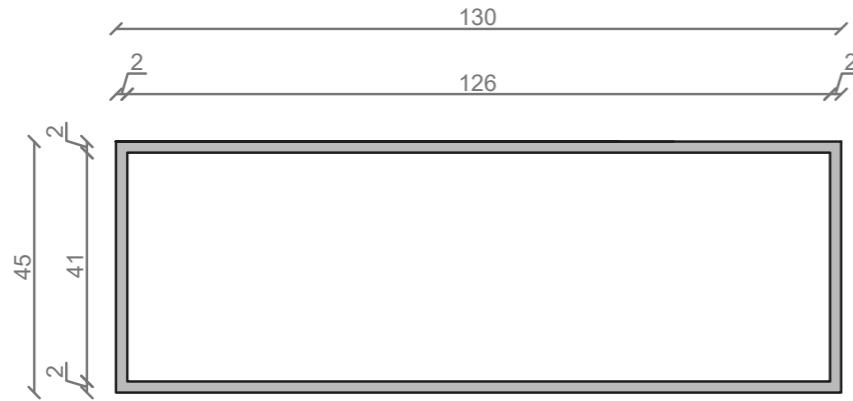

STELAŻ POD CRISTALSTONE

LINEA IDEAL 130 cm - STELAŻ ST1300-05

RZUT Z GÓRY

WIDOK Z BOKU

WIDOK Z PRZODU

WIDOK Z TYŁU

STELAŻ POD UMYWALKĘ
LINEA IDEAL 130 cm - STELAŻ ST1300-05
PÓŁKA METALOWA
KOLOR CZARNY
STRUKTURA: SATYNOWY MAT