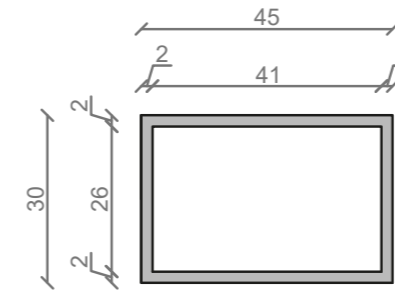

STELAŻ POD CRISTALSTONE

LINEA IDEAL 130 cm - STELAŻ ST1300-04

RZUT Z GÓRY

WIDOK Z BOKU

WIDOK Z PRZODU

WIDOK Z TYŁU

STELAŻ POD UMYWALKĘ
LINEA IDEAL 130 cm - STELAŻ ST1300-04
PÓLKA: PŁYTA MEBLOWA CZARNA
KOLOR CZARNY
STRUKTURA: SATYNOWY MAT