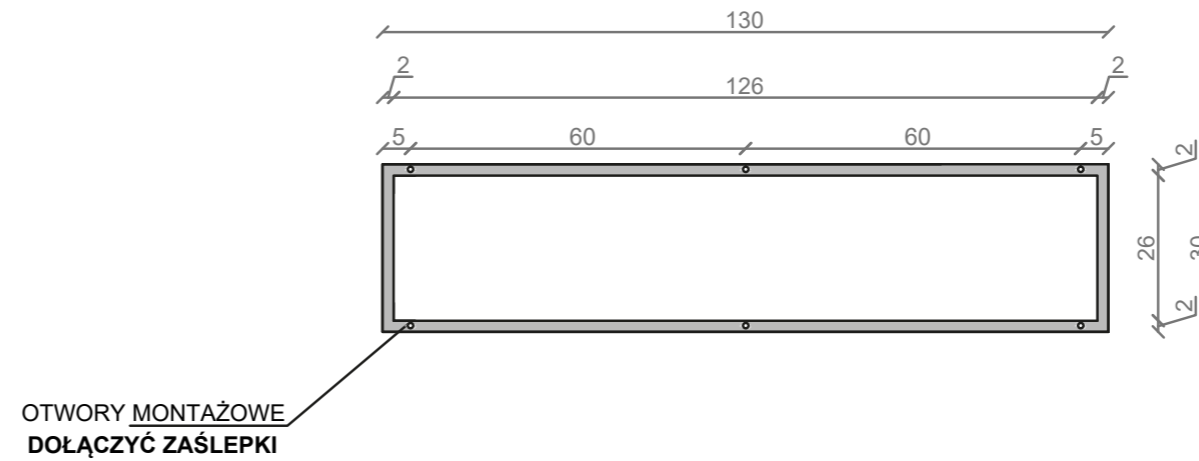

STELAŻ POD CRISTALSTONE

LINEA IDEAL 130 cm - STELAŻ ST1300-04

RZUT Z GÓRY

WIDOK Z BOKU

WIDOK Z PRZODU

WIDOK Z TYŁU

STELAŻ POD UMYWALKĘ
LINEA IDEAL 130 cm - STELAŻ ST1300-04
PÓLKA: PŁYTA MEBLOWA CZARNA
KOLOR CZARNY
STRUKTURA: SATYNOWY MAT