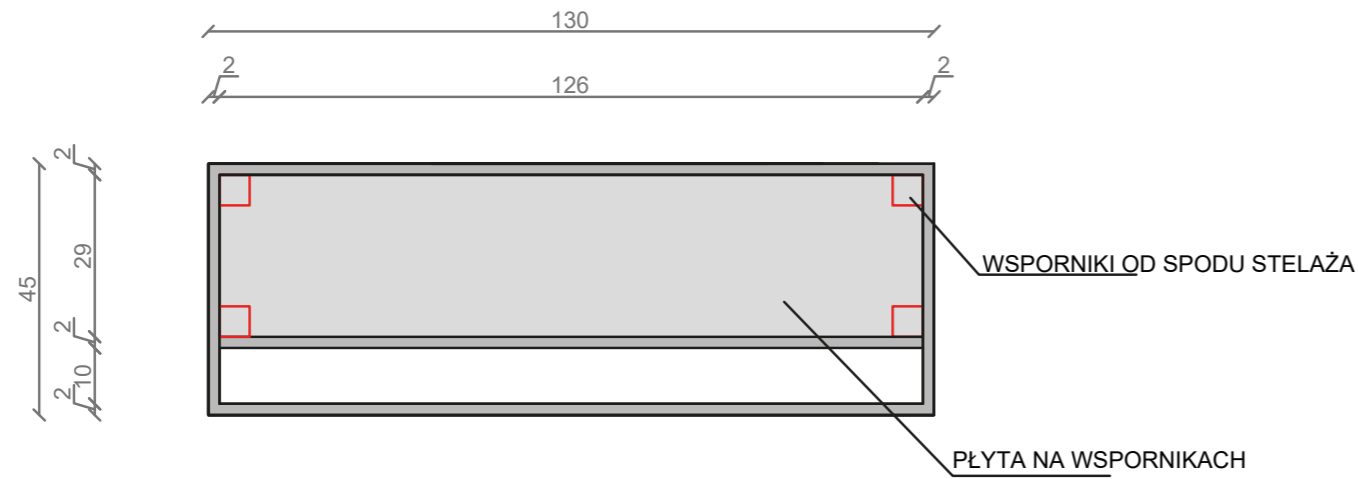

STELAŻ POD CRISTALSTONE

LINEA IDEAL 130 cm - STELAŻ ST1300-04

RZUT Z GÓRY

WIDOK Z BOKU

WIDOK Z PRZODU

WIDOK Z TYŁU

STELAŻ POD UMYWALKĘ
LINEA IDEAL 130 cm - STELAŻ ST1300-04
PÓLKA: PŁYTA MEBLOWA CZARNA
KOLOR CZARNY
STRUKTURA: SATYNOWY MAT