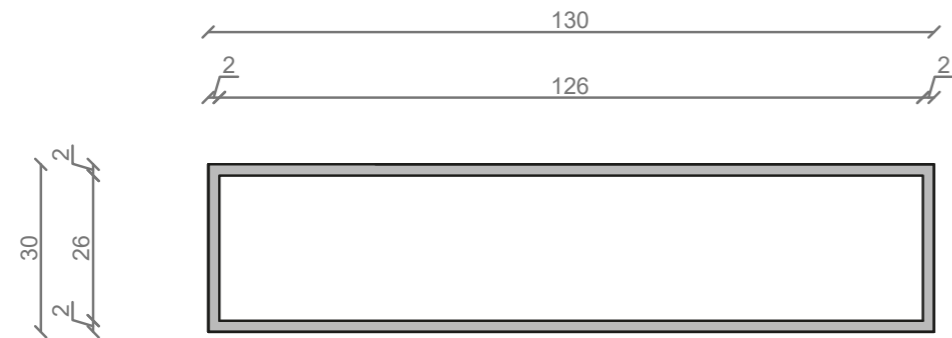

STELAŻ POD CRISTALSTONE

LINEA IDEAL 130 cm - STELAŻ ST1300-04

RZUT Z GÓRY

WIDOK Z BOKU

WIDOK Z PRZODU

WIDOK Z TYŁU

STELAŻ POD UMYWALKĘ
LINEA IDEAL 130 cm - STELAŻ ST1300-04
PÓLKA: PŁYTA MEBLOWA CZARNA
KOLOR CZARNY
STRUKTURA: SATYNOWY MAT