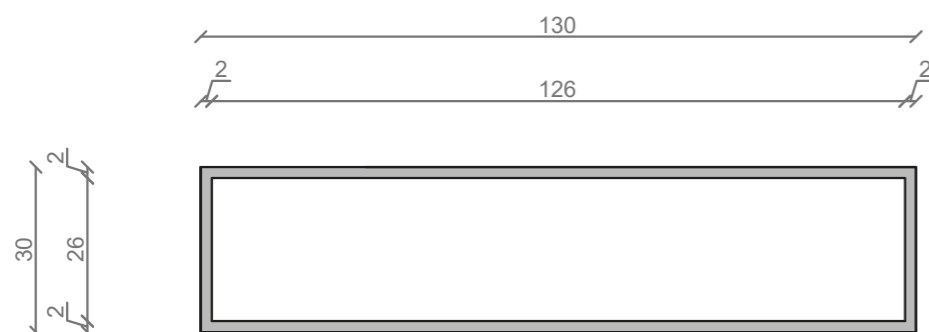

## LINEA IDEAL 130 cm - STELAŻ ST1300-03

RZUT Z GÓRY

WIDOK Z BOKU

WIDOK Z PRZODU

WIDOK Z TYŁU

STELAŻ POD UMYWALKE  
LINEA IDEAL 130 cm - STELAŻ ST1300-03  
PÓŁKA: PŁYTA MEBLOWA CZARNA  
KOLOR CZARNY  
STRUKTURA: SATYNOWY MAT