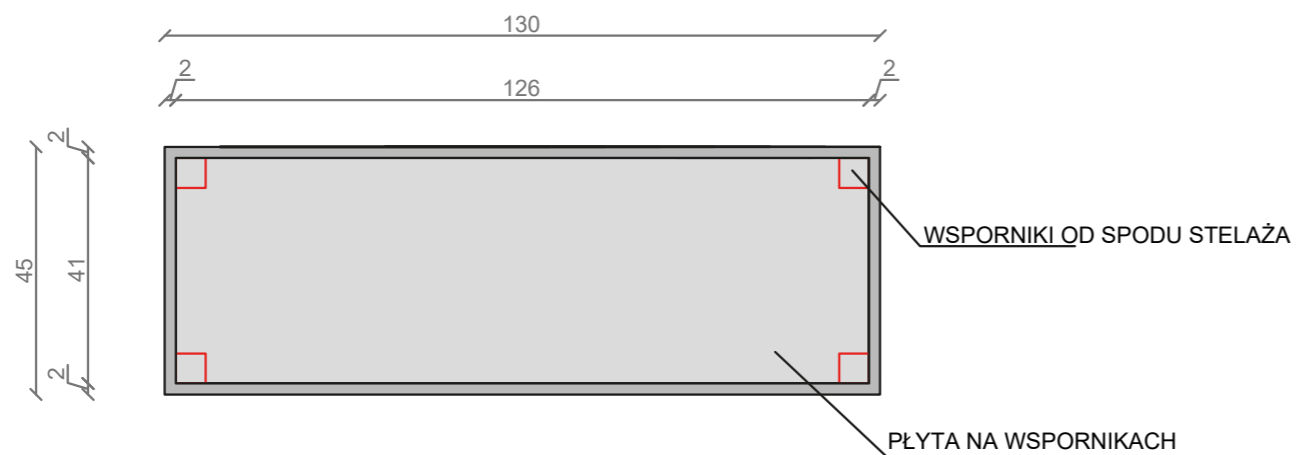

## LINEA IDEAL 130 cm - STELAŻ ST1300-03

RZUT Z GÓRY

WIDOK Z BOKU

WIDOK Z PRZODU

WIDOK Z TYŁU

STELAŻ POD UMYWALKE  
LINEA IDEAL 130 cm - STELAŻ ST1300-03  
PÓŁKA: PŁYTA MEBLOWA CZARNA  
KOLOR CZARNY  
STRUKTURA: SATYNOWY MAT