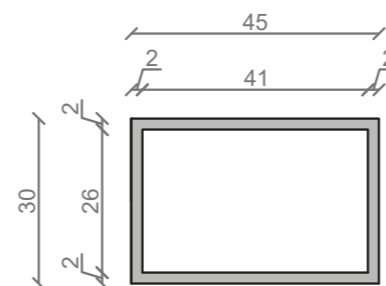

## LINEA IDEAL 130 cm - STELAŻ ST1300-03

RZUT Z GÓRY

WIDOK Z BOKU

WIDOK Z PRZODU

WIDOK Z TYŁU

STELAŻ POD UMYWALKE  
LINEA IDEAL 130 cm - STELAŻ ST1300-03  
PÓŁKA: PŁYTA MEBLOWA CZARNA  
KOLOR CZARNY  
STRUKTURA: SATYNOWY MAT