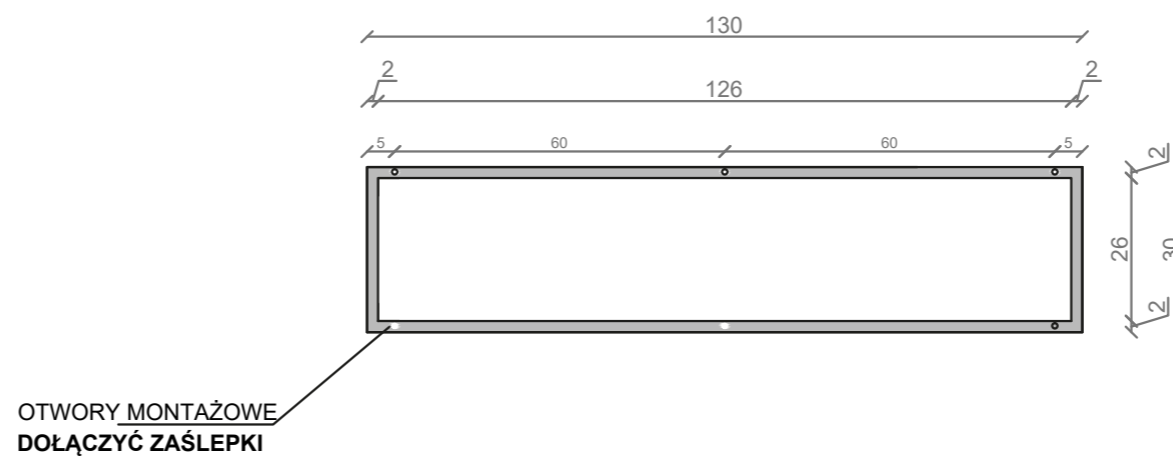

## LINEA IDEAL 130 cm - STELAŻ ST1300-03

RZUT Z GÓRY

WIDOK Z BOKU

WIDOK Z PRZODU

WIDOK Z TYŁU

STELAŻ POD UMYWALKE  
LINEA IDEAL 130 cm - STELAŻ ST1300-03  
PÓŁKA: PŁYTA MEBLOWA CZARNA  
KOLOR CZARNY  
STRUKTURA: SATYNOWY MAT