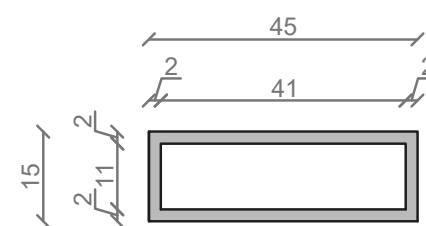

STELAŻ POD CRISTALSTONE

LINEA IDEAL 130 cm - STELAŻ ST1300-02

RZUT Z GÓRY

WIDOK Z BOKU

WIDOK Z PRZODU

WIDOK Z TYŁU

OTWORY MONTAŻOWE
DOŁĄCZYĆ ZAŚLEPKI

STELAŻ POD UMYWALKĘ
LINEA IDEAL 130 cm - STELAŻ ST1300-02
 PÓŁKA: PŁYTA MEBLOWA CZARNA
 KOLOR CZARNY
 STRUKTURA: SATYNOWY MAT