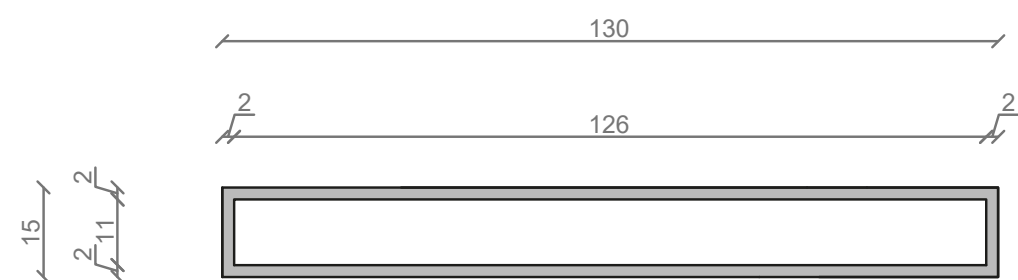

STELAŻ POD CRISTALSTONE

LINEA IDEAL 130 cm - STELAŻ ST1300-02

RZUT Z GÓRY

WIDOK Z BOKU

WIDOK Z PRZODU

WIDOK Z TYŁU

OTWORY MONTAŻOWE
DOŁĄCZYĆ ZAŚLEPKI

STELAŻ POD UMYWALKĘ
LINEA IDEAL 130 cm - STELAŻ ST1300-02
 PÓŁKA: PŁYTA MEBLOWA CZARNA
 KOLOR CZARNY
 STRUKTURA: SATYNOWY MAT