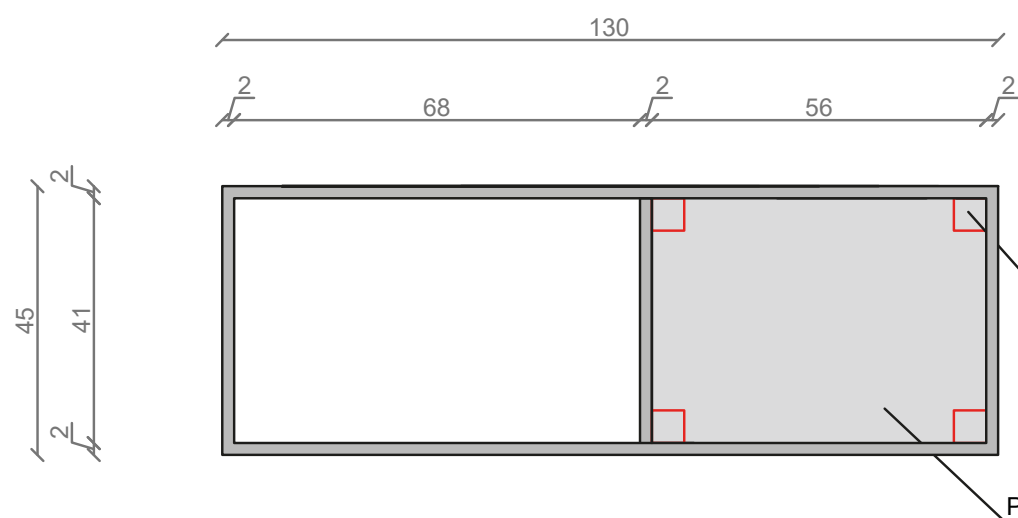

STELAŻ POD CRISTALSTONE

LINEA IDEAL 130 cm - STELAŻ ST1300-02

RZUT Z GÓRY

WIDOK Z BOKU

WIDOK Z PRZODU

WIDOK Z TYŁU

OTWORY MONTAŻOWE
DOŁĄCZYĆ ZAŚLEPKI

STELAŻ POD UMYWALKĘ
LINEA IDEAL 130 cm - STELAŻ ST1300-02
 PÓŁKA: PŁYTA MEBLOWA CZARNA
 KOLOR CZARNY
 STRUKTURA: SATYNOWY MAT