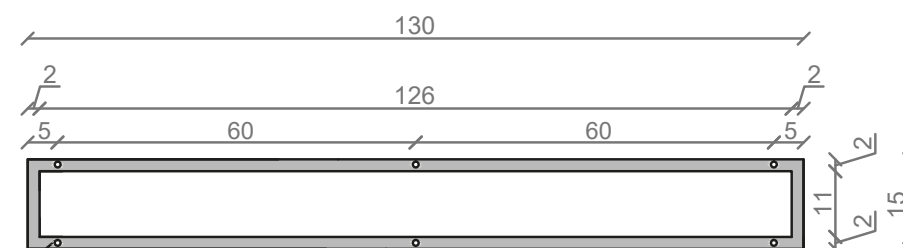

STELAŻ POD CRISTALSTONE

LINEA IDEAL 130 cm - STELAŻ ST1300-02

RZUT Z GÓRY

WIDOK Z BOKU

WIDOK Z PRZODU

WIDOK Z TYŁU

OTWORY MONTAŻOWE
DOŁĄCZYĆ ZAŚLEPKI

STELAŻ POD UMYWALKĘ
LINEA IDEAL 130 cm - STELAŻ ST1300-02
 PÓŁKA: PŁYTA MEBLOWA CZARNA
 KOLOR CZARNY
 STRUKTURA: SATYNOWY MAT