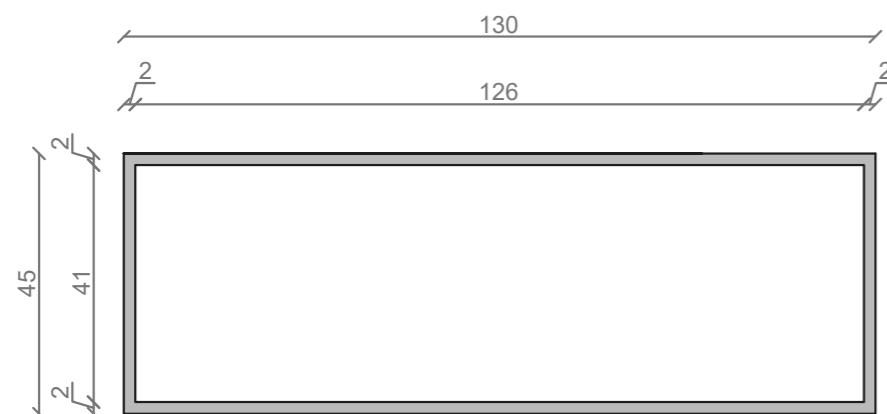

## LINEA IDEAL 130 cm - STELAŻ ST1300-01

RZUT Z GÓRY

WIDOK Z BOKU

WIDOK Z PRZODU

WIDOK Z TYŁU

OTWORY MONTAŻOWE  
DOŁĄCZYĆ ZAŚLEPKI

STELAŻ POD UMYWALKĘ  
LINEA IDEAL 130 cm - STELAŻ ST1300-01  
PÓŁKA METALOWA  
KOLOR CZARNY  
STRUKTURA: SATYNOWY MAT