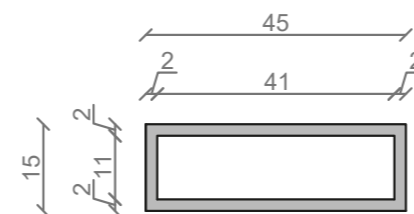

## LINEA IDEAL 130 cm - STELAŻ ST1300-01

RZUT Z GÓRY

WIDOK Z BOKU

WIDOK Z PRZODU

WIDOK Z TYŁU

OTWORY MONTAŻOWE  
DOŁĄCZYĆ ZAŚLEPKI

STELAŻ POD UMYWALKĘ  
LINEA IDEAL 130 cm - STELAŻ ST1300-01  
PÓŁKA METALOWA  
KOLOR CZARNY  
STRUKTURA: SATYNOWY MAT