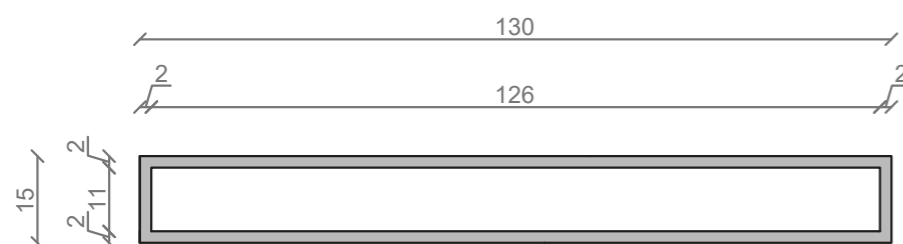

## LINEA IDEAL 130 cm - STELAŻ ST1300-01

RZUT Z GÓRY

WIDOK Z BOKU

WIDOK Z PRZODU

WIDOK Z TYŁU

OTWORY MONTAŻOWE  
DOŁĄCZYĆ ZAŚLEPKI

STELAŻ POD UMYWALKĘ  
LINEA IDEAL 130 cm - STELAŻ ST1300-01  
PÓŁKA METALOWA  
KOLOR CZARNY  
STRUKTURA: SATYNOWY MAT