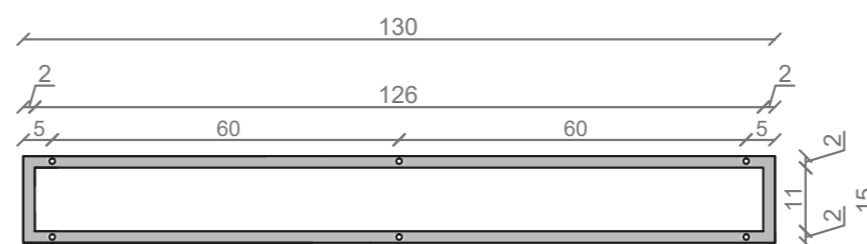

## LINEA IDEAL 130 cm - STELAŻ ST1300-01

RZUT Z GÓRY

WIDOK Z BOKU

WIDOK Z PRZODU

WIDOK Z TYŁU

OTWORY MONTAŻOWE  
DOŁĄCZYĆ ZAŚLEPKI

STELAŻ POD UMYWALKĘ  
LINEA IDEAL 130 cm - STELAŻ ST1300-01  
PÓŁKA METALOWA  
KOLOR CZARNY  
STRUKTURA: SATYNOWY MAT