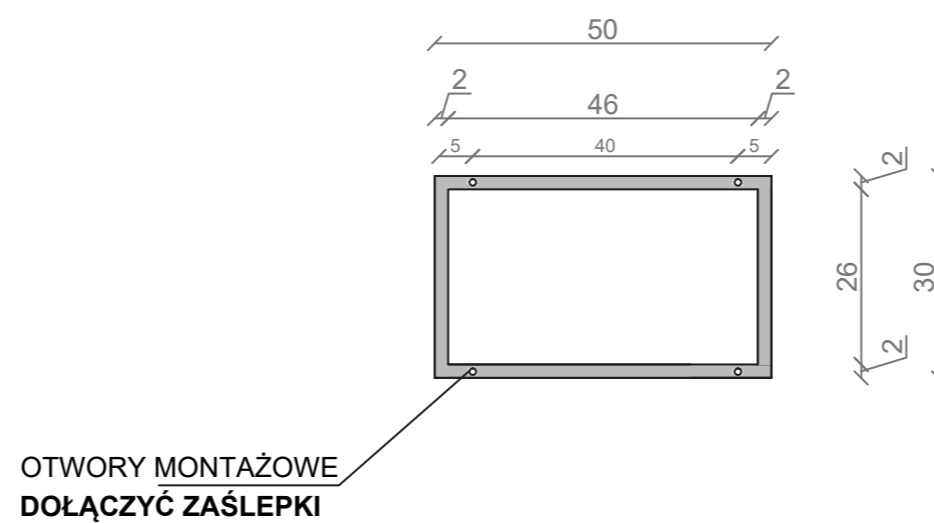

STELAŻ POD CRISTALSTONE

LINEA IDEAL 120 cm - STELAŻ ST1200-09

RZUT Z GÓRY

WIDOK Z BOKU

WIDOK Z PRZODU

WIDOK Z TYŁU

STELAŻ POD UMYWALKĘ
LINEA IDEAL 120 cm - STELAŻ ST1200-09
PÓŁKA: PŁYTA MEBLOWA CZARNA
KOLOR CZARNY
STRUKTURA: SATYNOWY MAT