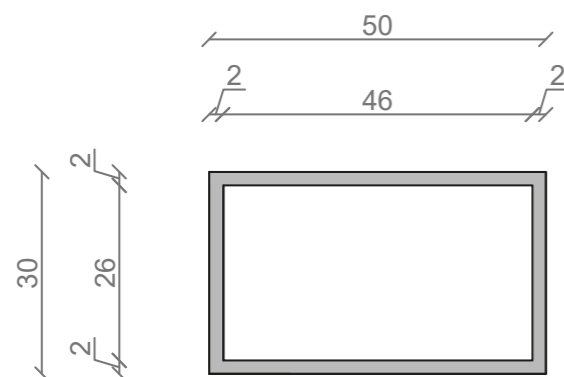

STELAŻ POD CRISTALSTONE

LINEA IDEAL 120 cm - STELAŻ ST1200-09

RZUT Z GÓRY

WIDOK Z BOKU

WIDOK Z PRZODU

WIDOK Z TYŁU

STELAŻ POD UMYWALKĘ
LINEA IDEAL 120 cm - STELAŻ ST1200-09
PÓŁKA: PŁYTA MEBLOWA CZARNA
KOLOR CZARNY
STRUKTURA: SATYNOWY MAT