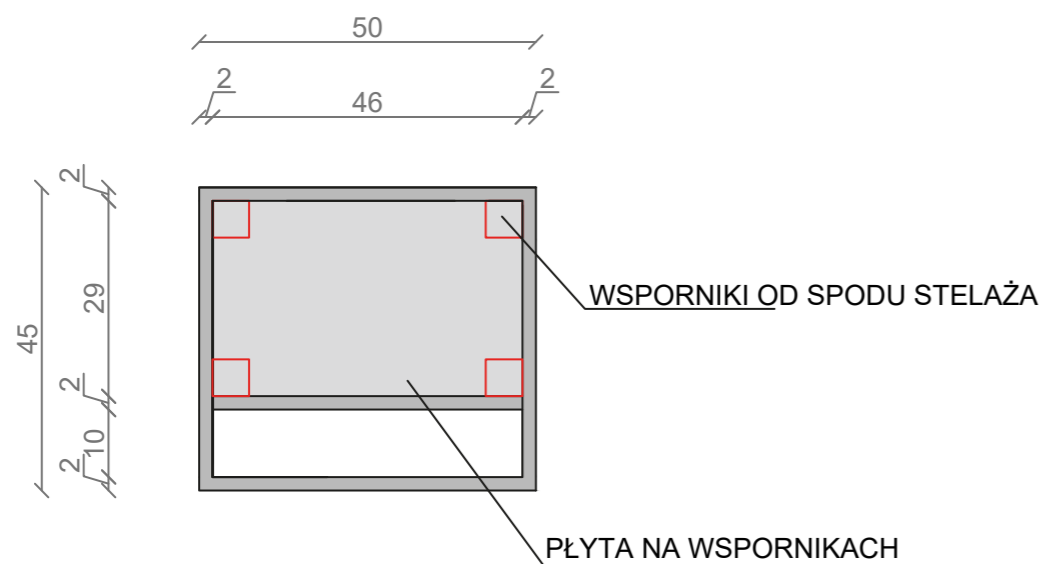

STELAŻ POD CRISTALSTONE

LINEA IDEAL 120 cm - STELAŻ ST1200-09

RZUT Z GÓRY

WIDOK Z BOKU

WIDOK Z PRZODU

WIDOK Z TYŁU

STELAŻ POD UMYWALKĘ
LINEA IDEAL 120 cm - STELAŻ ST1200-09
PÓŁKA: PŁYTA MEBLOWA CZARNA
KOLOR CZARNY
STRUKTURA: SATYNOWY MAT