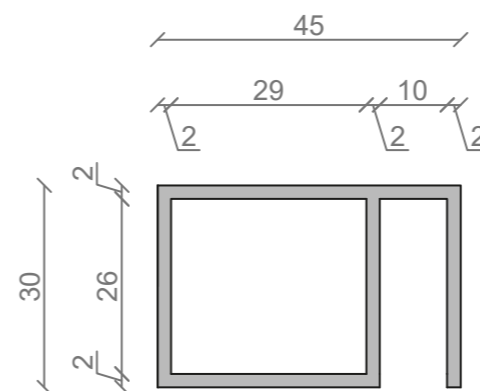

STELAŻ POD CRISTALSTONE

LINEA IDEAL 120 cm - STELAŻ ST1200-09

RZUT Z GÓRY

WIDOK Z BOKU

WIDOK Z PRZODU

WIDOK Z TYŁU

STELAŻ POD UMYWALKĘ
LINEA IDEAL 120 cm - STELAŻ ST1200-09
PÓŁKA: PŁYTA MEBLOWA CZARNA
KOLOR CZARNY
STRUKTURA: SATYNOWY MAT