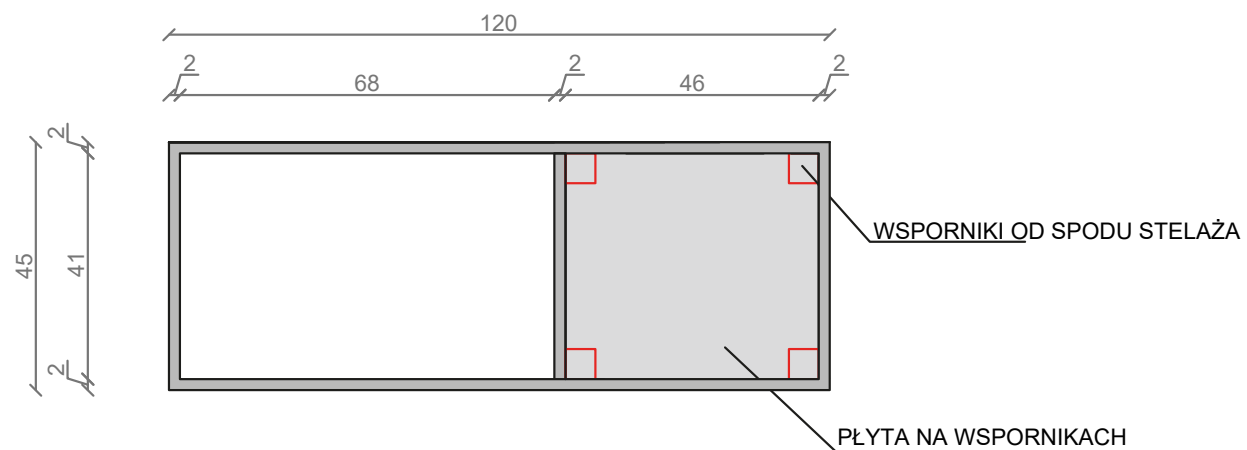

STELAŻ POD CRISTALSTONE

LINEA IDEAL 120 cm - STELAŻ ST1200-07

RZUT Z GÓRY

WIDOK Z BOKU

WIDOK Z PRZODU
WIDOK Z PRZODU

WIDOK Z TYŁU

OTWORY MONTAŻOWE
DOŁĄCZYĆ ZAŚLEPKI

STELAŻ POD UMYWALKĘ
LINEA IDEAL 120 cm - STELAŻ ST1200-07
 PÓŁKA: PŁYTA MEBLOWA CZARNA
 KOLOR CZARNY
 STRUKTURA: SATYNOWY MAT