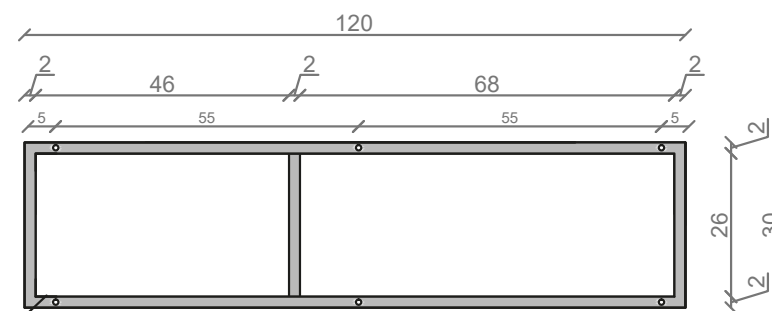

STELAŻ POD CRISTALSTONE

LINEA IDEAL 120 cm - STELAŻ ST1200-07

RZUT Z GÓRY

WIDOK Z BOKU

WIDOK Z PRZODU
WIDOK Z PRZODU

WIDOK Z TYŁU

OTWORY MONTAŻOWE
DOŁĄCZYĆ ZAŚLEPKI

STELAŻ POD UMYWALKĘ
LINEA IDEAL 120 cm - STELAŻ ST1200-07
 PÓŁKA: PŁYTA MEBLOWA CZARNA
 KOLOR CZARNY
 STRUKTURA: SATYNOWY MAT