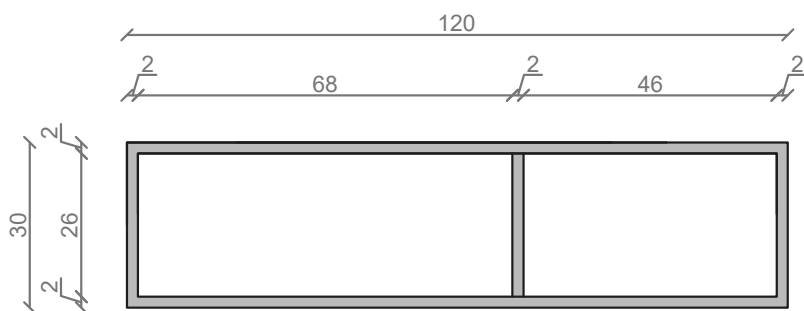

STELAŻ POD CRISTALSTONE

LINEA IDEAL 120 cm - STELAŻ ST1200-07

RZUT Z GÓRY

WIDOK Z BOKU

WIDOK Z PRZODU
WIDOK Z PRZODU

WIDOK Z TYŁU

OTWORY MONTAŻOWE
DOŁĄCZYĆ ZAŚLEPKI

STELAŻ POD UMYWALKĘ
LINEA IDEAL 120 cm - STELAŻ ST1200-07
 PÓŁKA: PŁYTA MEBLOWA CZARNA
 KOLOR CZARNY
 STRUKTURA: SATYNOWY MAT