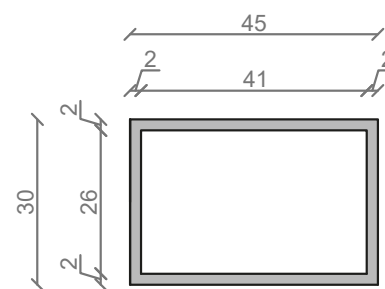

STELAŻ POD CRISTALSTONE

LINEA IDEAL 120 cm - STELAŻ ST1200-07

RZUT Z GÓRY

WIDOK Z BOKU

WIDOK Z PRZODU
WIDOK Z PRZODU

WIDOK Z TYŁU

OTWORY MONTAŻOWE
DOŁĄCZYĆ ZAŚLEPKI

STELAŻ POD UMYWALKĘ
LINEA IDEAL 120 cm - STELAŻ ST1200-07
 PÓŁKA: PŁYTA MEBLOWA CZARNA
 KOLOR CZARNY
 STRUKTURA: SATYNOWY MAT