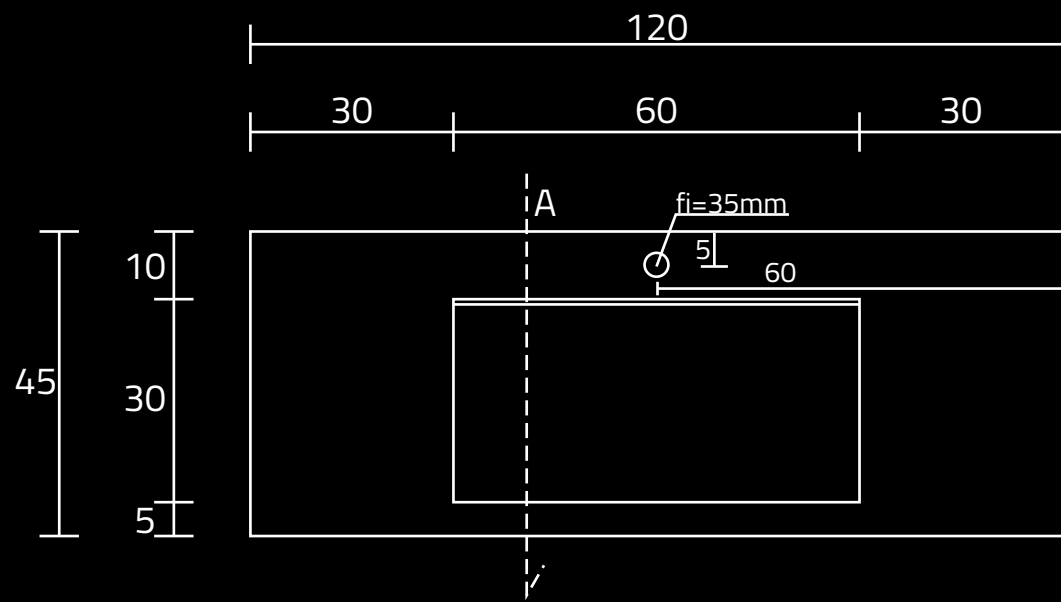

STELAŻ POD CRISTALSTONE

LINEA IDEAL 120 cm - STELAŻ ST1200-07

RZUT Z GÓRY

WIDOK Z BOKU

WIDOK Z PRZODU
WIDOK Z PRZODU

WIDOK Z TYŁU

STELAŻ POD UMYWALKĘ
LINEA IDEAL 120 cm - STELAŻ ST1200-07
PÓŁKA: PŁYTA MEBLOWA CZARNA
KOLOR CZARNY
STRUKTURA: SATYNOWY MAT

U1200-MCOLC

RZUT Z GÓRY

WIDOK Z PRZODU

PRZEKRÓJ ,A'