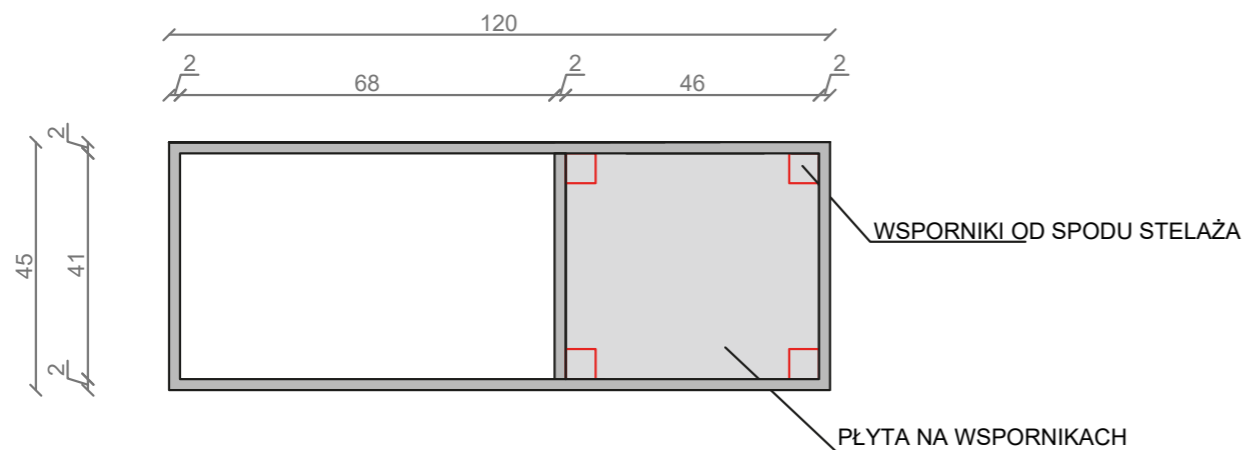

STELAŻ POD CRISTALSTONE

LINEA IDEAL 120 cm - STELAŻ ST1200-07

RZUT Z GÓRY

WIDOK Z BOKU

WIDOK Z PRZODU
WIDOK Z PRZODU

WIDOK Z TYŁU

STELAŻ POD UMYWALKĘ
LINEA IDEAL 120 cm - STELAŻ ST1200-07
PÓŁKA: PŁYTA MEBLOWA CZARNA
KOLOR CZARNY
STRUKTURA: SATYNOWY MAT

U1200-MCOLC

RZUT Z GÓRY

WIDOK Z PRZODU

PRZEKRÓJ ,A'