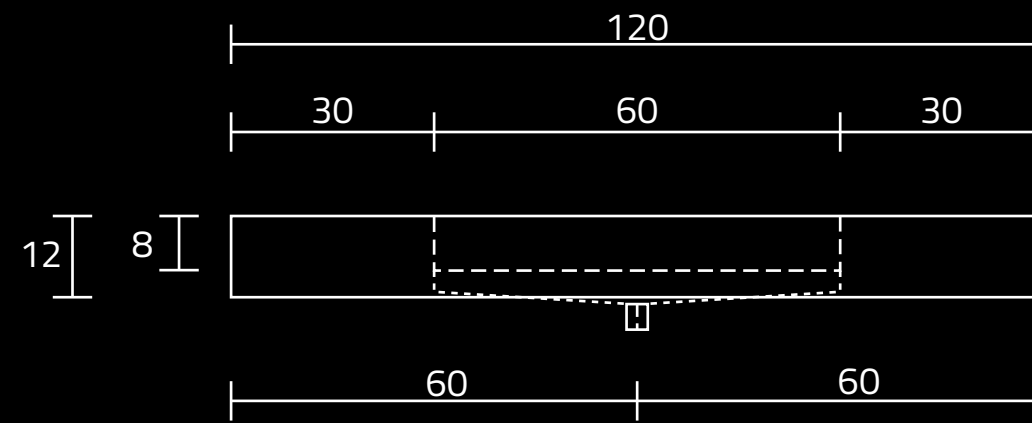

STELAŻ POD CRISTALSTONE

LINEA IDEAL 120 cm - STELAŻ ST1200-07

RZUT Z GÓRY

WIDOK Z BOKU

WIDOK Z PRZODU
WIDOK Z PRZODU

WIDOK Z TYŁU

STELAŻ POD UMYWALKĘ
LINEA IDEAL 120 cm - STELAŻ ST1200-07
PÓŁKA: PŁYTA MEBLOWA CZARNA
KOLOR CZARNY
STRUKTURA: SATYNOWY MAT

U1200-MCOLC

RZUT Z GÓRY

WIDOK Z PRZODU

PRZEKRÓJ ,A'