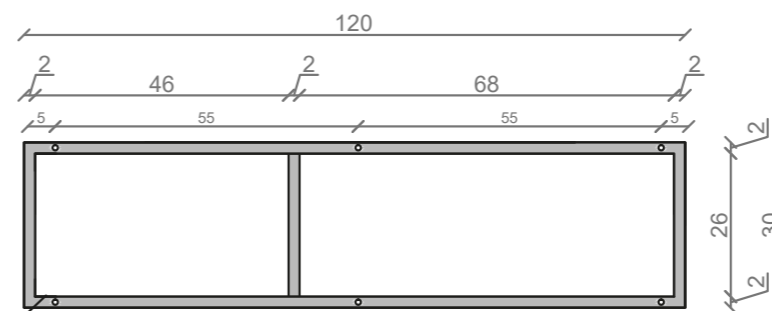

STELAŻ POD CRISTALSTONE

LINEA IDEAL 120 cm - STELAŻ ST1200-07

RZUT Z GÓRY

WIDOK Z BOKU

WIDOK Z PRZODU
WIDOK Z PRZODU

WIDOK Z TYŁU

STELAŻ POD UMYWALKĘ
LINEA IDEAL 120 cm - STELAŻ ST1200-07
PÓŁKA: PŁYTA MEBLOWA CZARNA
KOLOR CZARNY
STRUKTURA: SATYNOWY MAT

U1200-MCOLC

RZUT Z GÓRY

WIDOK Z PRZODU

PRZEKRÓJ ,A'