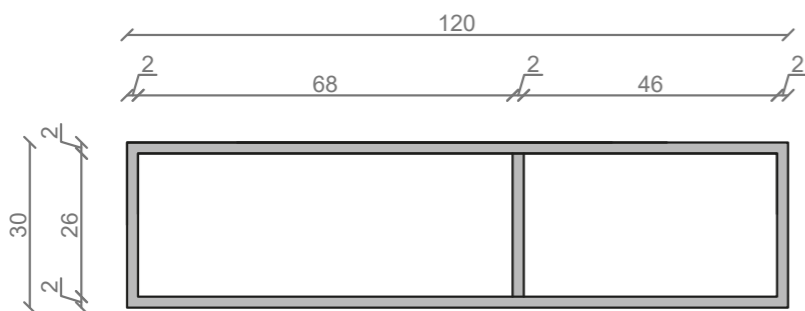

STELAŻ POD CRISTALSTONE

LINEA IDEAL 120 cm - STELAŻ ST1200-07

RZUT Z GÓRY

WIDOK Z BOKU

WIDOK Z PRZODU
WIDOK Z PRZODU

WIDOK Z TYŁU

STELAŻ POD UMYWALKĘ
LINEA IDEAL 120 cm - STELAŻ ST1200-07
PÓŁKA: PŁYTA MEBLOWA CZARNA
KOLOR CZARNY
STRUKTURA: SATYNOWY MAT

U1200-MCOLC

RZUT Z GÓRY

WIDOK Z PRZODU

PRZEKRÓJ ,A'