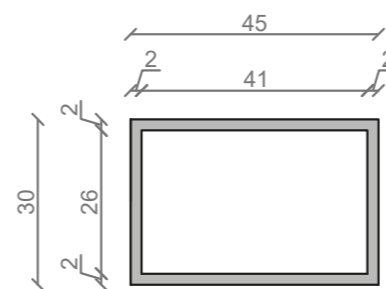

STELAŻ POD CRISTALSTONE

LINEA IDEAL 120 cm - STELAŻ ST1200-07

RZUT Z GÓRY

WIDOK Z BOKU

WIDOK Z PRZODU
WIDOK Z PRZODU

WIDOK Z TYŁU

STELAŻ POD UMYWALKĘ
LINEA IDEAL 120 cm - STELAŻ ST1200-07
PÓŁKA: PŁYTA MEBLOWA CZARNA
KOLOR CZARNY
STRUKTURA: SATYNOWY MAT

U1200-MCOLC

RZUT Z GÓRY

WIDOK Z PRZODU

PRZEKRÓJ ,A'