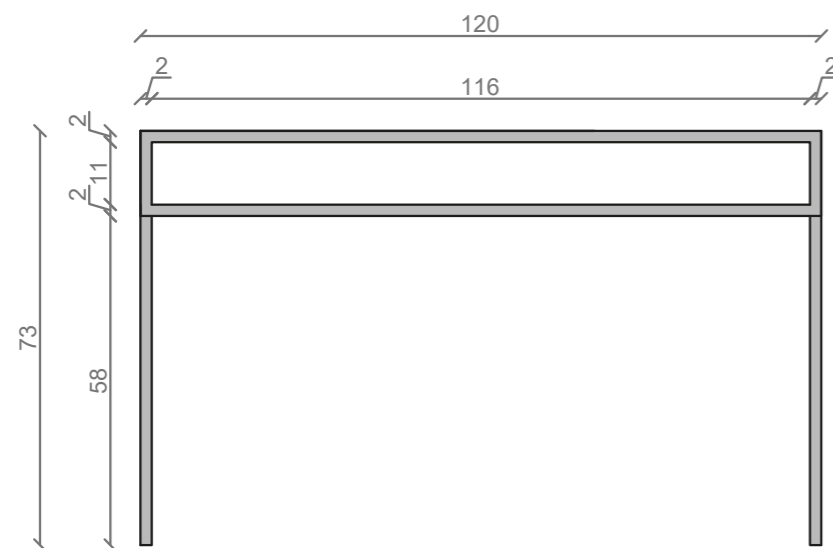

STELAŻ POD CRISTALSTONE

LINEA IDEAL 120 cm - STELAŻ ST1200-05

RZUT Z GÓRY

WIDOK Z BOKU

WIDOK Z PRZODU

WIDOK Z TYŁU

OTWORY MONTAŻOWE
DOŁĄCZYĆ ZAŚLEPKI

STELAŻ POD UMYWALKĘ
LINEA IDEAL 120 cm - STELAŻ ST1200-05
PÓŁKA METALOWA
KOLOR CZARNY
STRUKTURA: SATYNOWY MAT