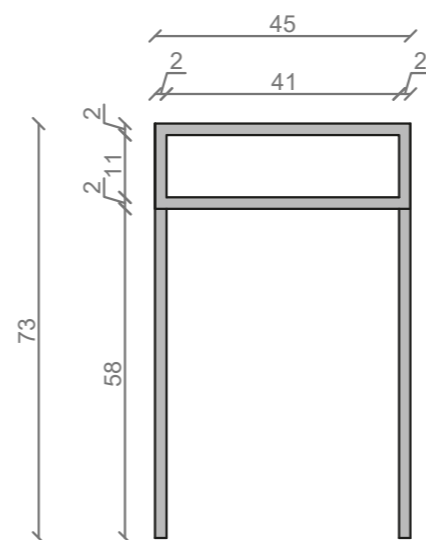

STELAŻ POD CRISTALSTONE

LINEA IDEAL 120 cm - STELAŻ ST1200-05

RZUT Z GÓRY

WIDOK Z BOKU

WIDOK Z PRZODU

WIDOK Z TYŁU

OTWORY MONTAŻOWE
DOŁĄCZYĆ ZAŚLEPKI

STELAŻ POD UMYWALKĘ
LINEA IDEAL 120 cm - STELAŻ ST1200-05
PÓŁKA METALOWA
KOLOR CZARNY
STRUKTURA: SATYNOWY MAT