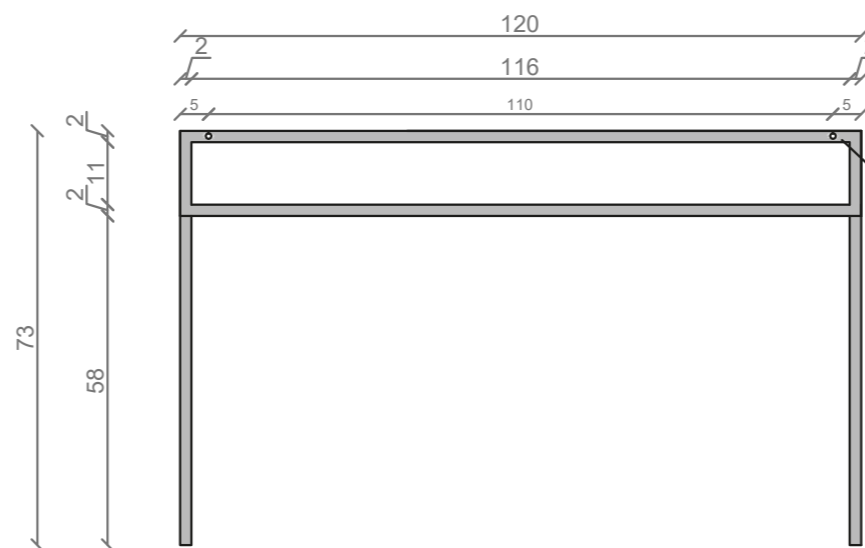

STELAŻ POD CRISTALSTONE

LINEA IDEAL 120 cm - STELAŻ ST1200-05

RZUT Z GÓRY

WIDOK Z BOKU

WIDOK Z PRZODU

WIDOK Z TYŁU

OTWORY MONTAŻOWE
DOŁĄCZYĆ ZAŚLEPKI

STELAŻ POD UMYWALKĘ
LINEA IDEAL 120 cm - STELAŻ ST1200-05
PÓŁKA METALOWA
KOLOR CZARNY
STRUKTURA: SATYNOWY MAT