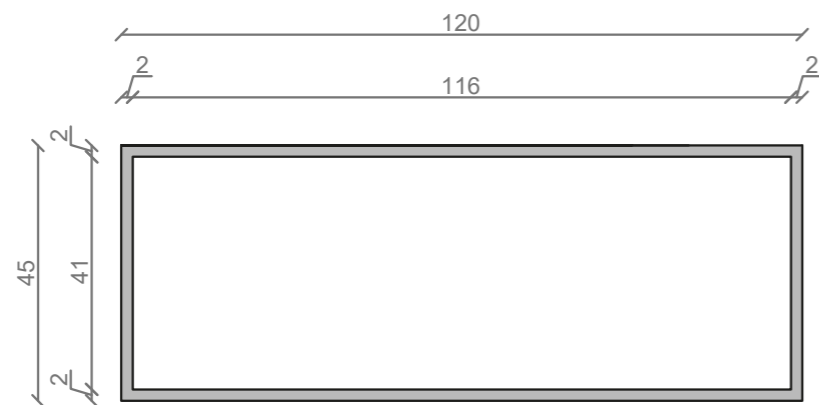

STELAŻ POD CRISTALSTONE

LINEA IDEAL 120 cm - STELAŻ ST1200-05

RZUT Z GÓRY

WIDOK Z BOKU

WIDOK Z PRZODU

WIDOK Z TYŁU

OTWORY MONTAŻOWE
DOŁĄCZYĆ ZAŚLEPKI

STELAŻ POD UMYWALKĘ
LINEA IDEAL 120 cm - STELAŻ ST1200-05
PÓŁKA METALOWA
KOLOR CZARNY
STRUKTURA: SATYNOWY MAT