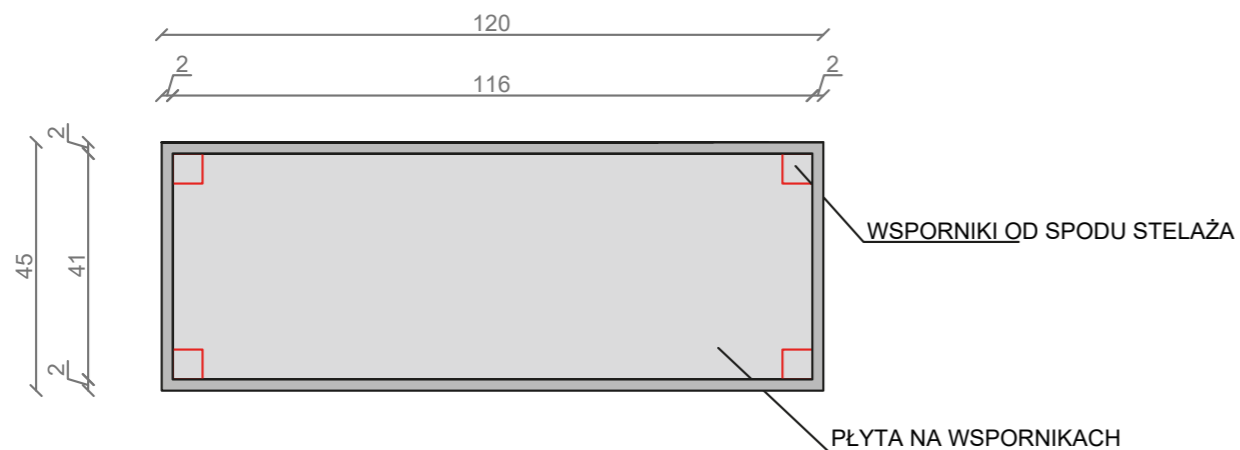

STELAŻ POD CRISTALSTONE

LINEA IDEAL 120 cm - STELAŻ ST1200-03

RZUT Z GÓRY

WIDOK Z BOKU

WIDOK Z PRZODU

WIDOK Z TYŁU

STELAŻ POD UMYWALKĘ
LINEA IDEAL 120 cm - STELAŻ ST1200-03
PÓŁKA: PŁYTA MEBLOWA CZARNA
KOLOR CZARNY
STRUKTURA: SATYNOWY MAT