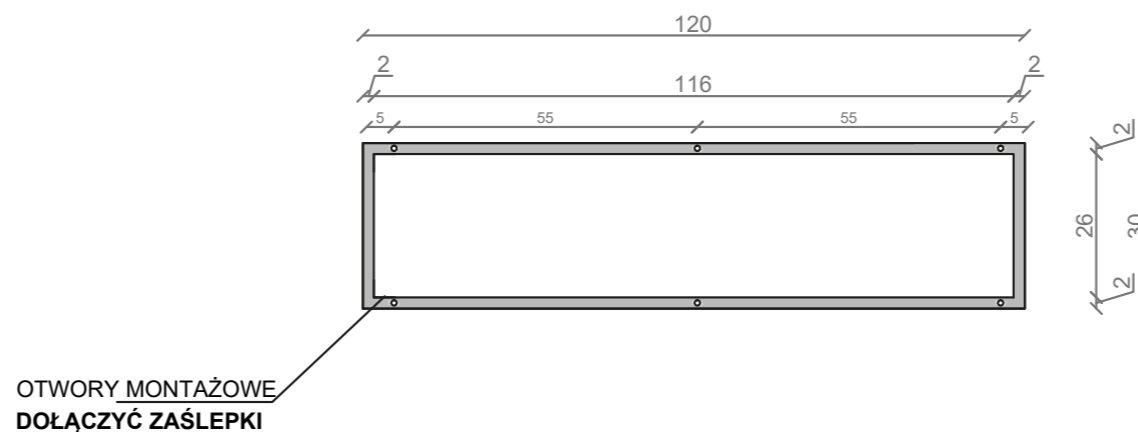

STELAŻ POD CRISTALSTONE

LINEA IDEAL 120 cm - STELAŻ ST1200-03

RZUT Z GÓRY

WIDOK Z BOKU

WIDOK Z PRZODU

WIDOK Z TYŁU

STELAŻ POD UMYWALKĘ
LINEA IDEAL 120 cm - STELAŻ ST1200-03
PÓŁKA: PŁYTA MEBLOWA CZARNA
KOLOR CZARNY
STRUKTURA: SATYNOWY MAT