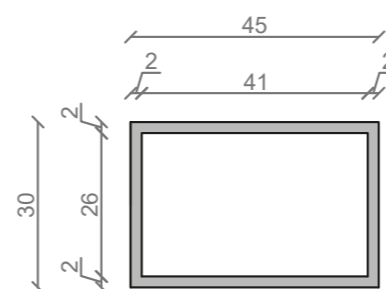

STELAŻ POD CRISTALSTONE

LINEA IDEAL 120 cm - STELAŻ ST1200-03

RZUT Z GÓRY

WIDOK Z BOKU

WIDOK Z PRZODU

WIDOK Z TYŁU

STELAŻ POD UMYWALKĘ
LINEA IDEAL 120 cm - STELAŻ ST1200-03
PÓŁKA: PŁYTA MEBLOWA CZARNA
KOLOR CZARNY
STRUKTURA: SATYNOWY MAT