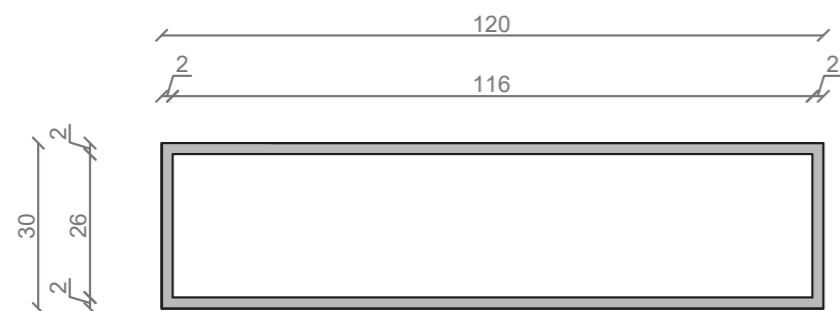

STELAŻ POD CRISTALSTONE

LINEA IDEAL 120 cm - STELAŻ ST1200-03

RZUT Z GÓRY

WIDOK Z BOKU

WIDOK Z PRZODU

WIDOK Z TYŁU

STELAŻ POD UMYWALKĘ
LINEA IDEAL 120 cm - STELAŻ ST1200-03
PÓŁKA: PŁYTA MEBLOWA CZARNA
KOLOR CZARNY
STRUKTURA: SATYNOWY MAT