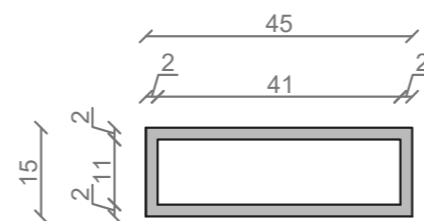

STELAŻ POD CRISTALSTONE

LINEA IDEAL 120 cm - STELAŻ ST1200-01

RZUT Z GÓRY

WIDOK Z BOKU

WIDOK Z PRZODU

WIDOK Z TYŁU

OTWORY MONTAŻOWE
DOŁĄCZYĆ ZAŚLEPKI

STELAŻ POD UMYWALKĘ
LINEA IDEAL 120 cm - STELAŻ ST1200-01
PÓŁKA METALOWA
KOLOR CZARNY
STRUKTURA: SATYNOWY MAT