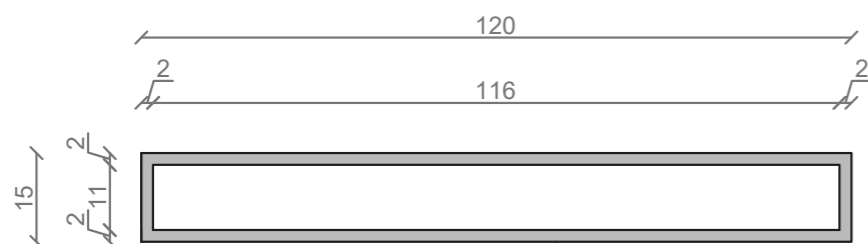

STELAŻ POD CRISTALSTONE

LINEA IDEAL 120 cm - STELAŻ ST1200-01

RZUT Z GÓRY

WIDOK Z BOKU

WIDOK Z PRZODU

WIDOK Z TYŁU

OTWORY MONTAŻOWE
DOŁĄCZYĆ ZAŚLEPKI

STELAŻ POD UMYWALKĘ
LINEA IDEAL 120 cm - STELAŻ ST1200-01
PÓŁKA METALOWA
KOLOR CZARNY
STRUKTURA: SATYNOWY MAT