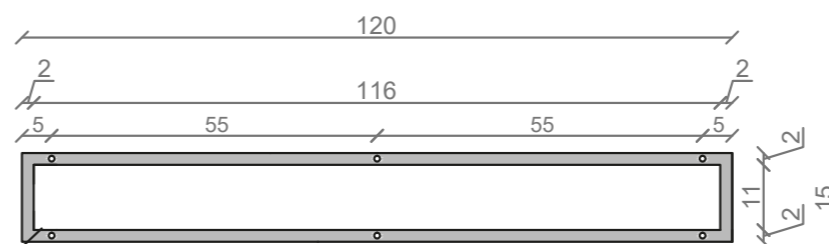

STELAŻ POD CRISTALSTONE

LINEA IDEAL 120 cm - STELAŻ ST1200-01

RZUT Z GÓRY

WIDOK Z BOKU

WIDOK Z PRZODU

WIDOK Z TYŁU

OTWORY MONTAŻOWE
DOŁĄCZYĆ ZAŚLEPKI

STELAŻ POD UMYWALKĘ
LINEA IDEAL 120 cm - STELAŻ ST1200-01
PÓŁKA METALOWA
KOLOR CZARNY
STRUKTURA: SATYNOWY MAT