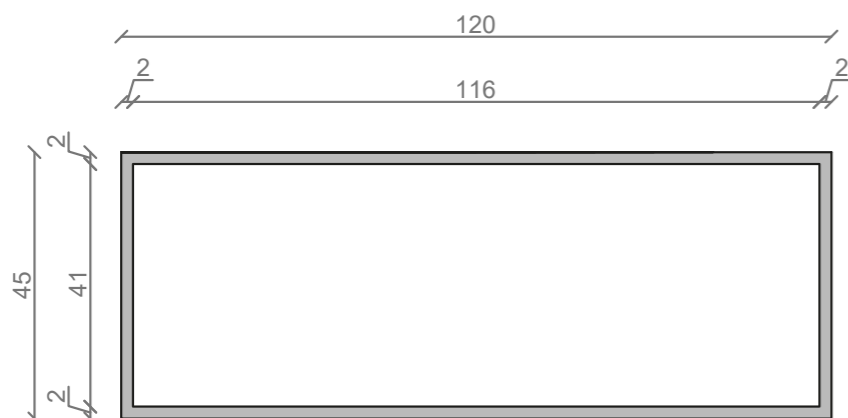

STELAŻ POD CRISTALSTONE

LINEA IDEAL 120 cm - STELAŻ ST1200-01

RZUT Z GÓRY

WIDOK Z BOKU

WIDOK Z PRZODU

WIDOK Z TYŁU

OTWORY MONTAŻOWE
DOŁĄCZYĆ ZAŚLEPKI

STELAŻ POD UMYWALKĘ
LINEA IDEAL 120 cm - STELAŻ ST1200-01
PÓŁKA METALOWA
KOLOR CZARNY
STRUKTURA: SATYNOWY MAT