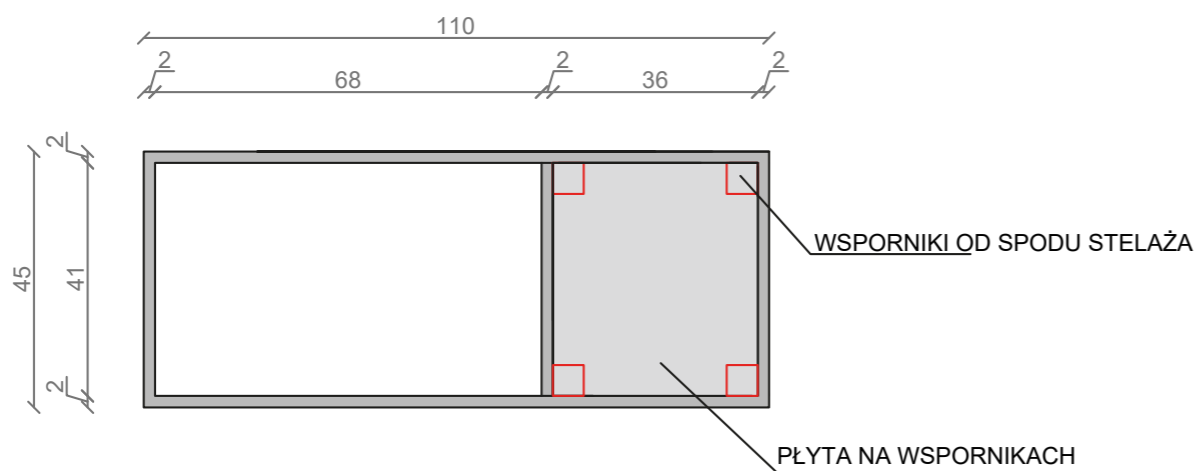

STELAŻ POD CRISTALSTONE

LINEA IDEAL 110 cm - STELAŻ ST1100-07

RZUT Z GÓRY

WIDOK Z BOKU

WIDOK Z PRZODU

WIDOK Z TYŁU

STELAŻ POD UMYWALKĘ
LINEA IDEAL 110 cm - STELAŻ ST1100-07
PÓŁKA: PŁYTA MEBLOWA CZARNA
KOLOR CZARNY
STRUKTURA: SATYNOWY MAT