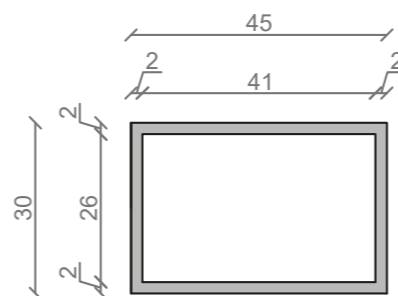

STELAŻ POD CRISTALSTONE

LINEA IDEAL 110 cm - STELAŻ ST1100-07

RZUT Z GÓRY

WIDOK Z BOKU

WIDOK Z PRZODU

WIDOK Z TYŁU

STELAŻ POD UMYWALKĘ
LINEA IDEAL 110 cm - STELAŻ ST1100-07
PÓŁKA: PŁYTA MEBLOWA CZARNA
KOLOR CZARNY
STRUKTURA: SATYNOWY MAT