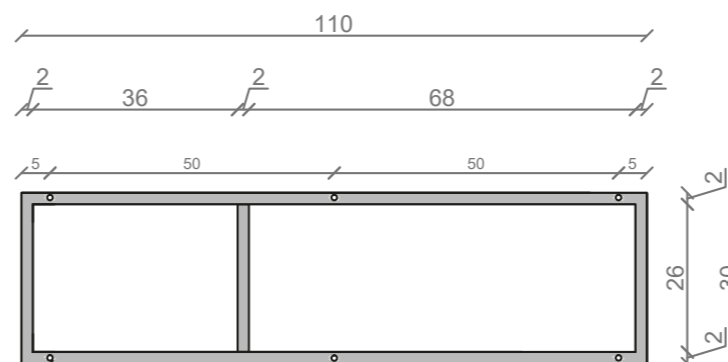

STELAŻ POD CRISTALSTONE

LINEA IDEAL 110 cm - STELAŻ ST1100-07

RZUT Z GÓRY

WIDOK Z BOKU

WIDOK Z PRZODU

WIDOK Z TYŁU

STELAŻ POD UMYWALKĘ
LINEA IDEAL 110 cm - STELAŻ ST1100-07
PÓŁKA: PŁYTA MEBLOWA CZARNA
KOLOR CZARNY
STRUKTURA: SATYNOWY MAT