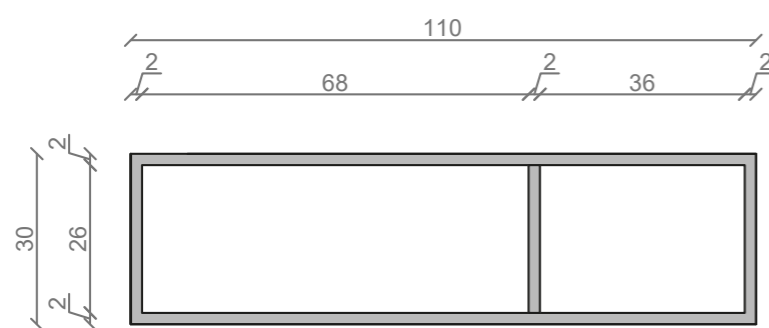

STELAŻ POD CRISTALSTONE

LINEA IDEAL 110 cm - STELAŻ ST1100-07

RZUT Z GÓRY

WIDOK Z BOKU

WIDOK Z PRZODU

WIDOK Z TYŁU

STELAŻ POD UMYWALKĘ
LINEA IDEAL 110 cm - STELAŻ ST1100-07
PÓŁKA: PŁYTA MEBLOWA CZARNA
KOLOR CZARNY
STRUKTURA: SATYNOWY MAT