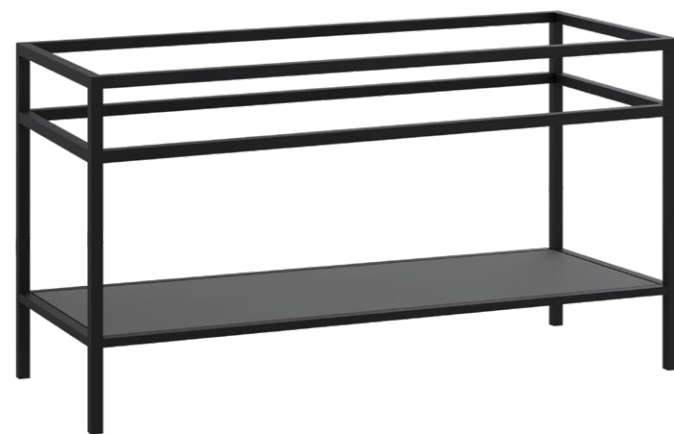

STELAŻ POD CRISTALSTONE

LINEA IDEAL 110 cm - STELAŻ ST1100-06

STELAŻ POD UMYWALKĘ
LINEA IDEAL 110 cm - STELAŻ ST1100-06
PÓŁKA: PŁYTA MEBLOWA CZARNA
KOLOR CZARNY
STRUKTURA: SATYNOWY MAT