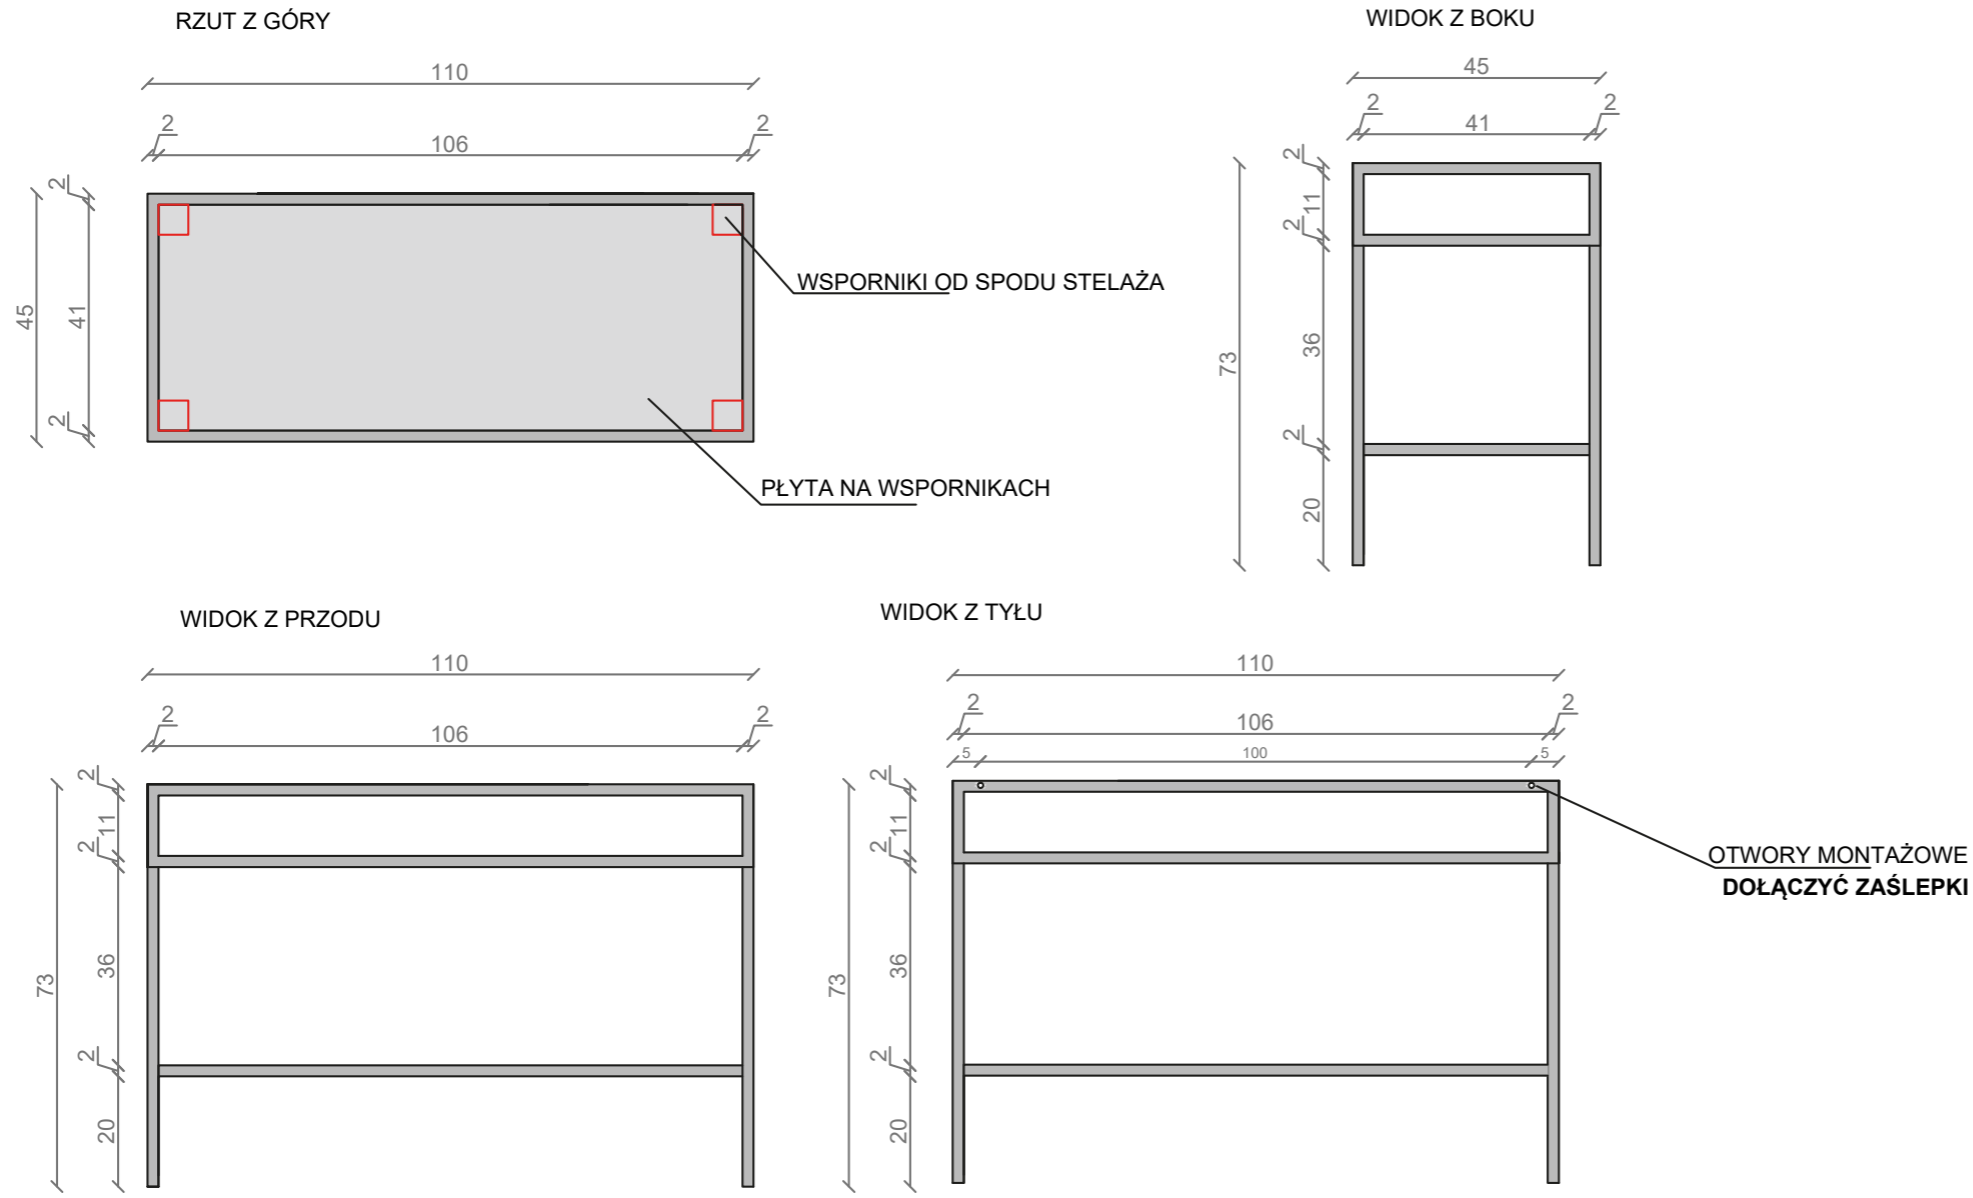

STELAŻ POD CRISTALSTONE

LINEA IDEAL 110 cm - STELAŻ ST1100-06

STELAŻ POD UMYWALKĘ
LINEA IDEAL 110 cm - STELAŻ ST1100-06
PÓŁKA: PŁYTA MEBLOWA CZARNA
KOLOR CZARNY
STRUKTURA: SATYNOWY MAT