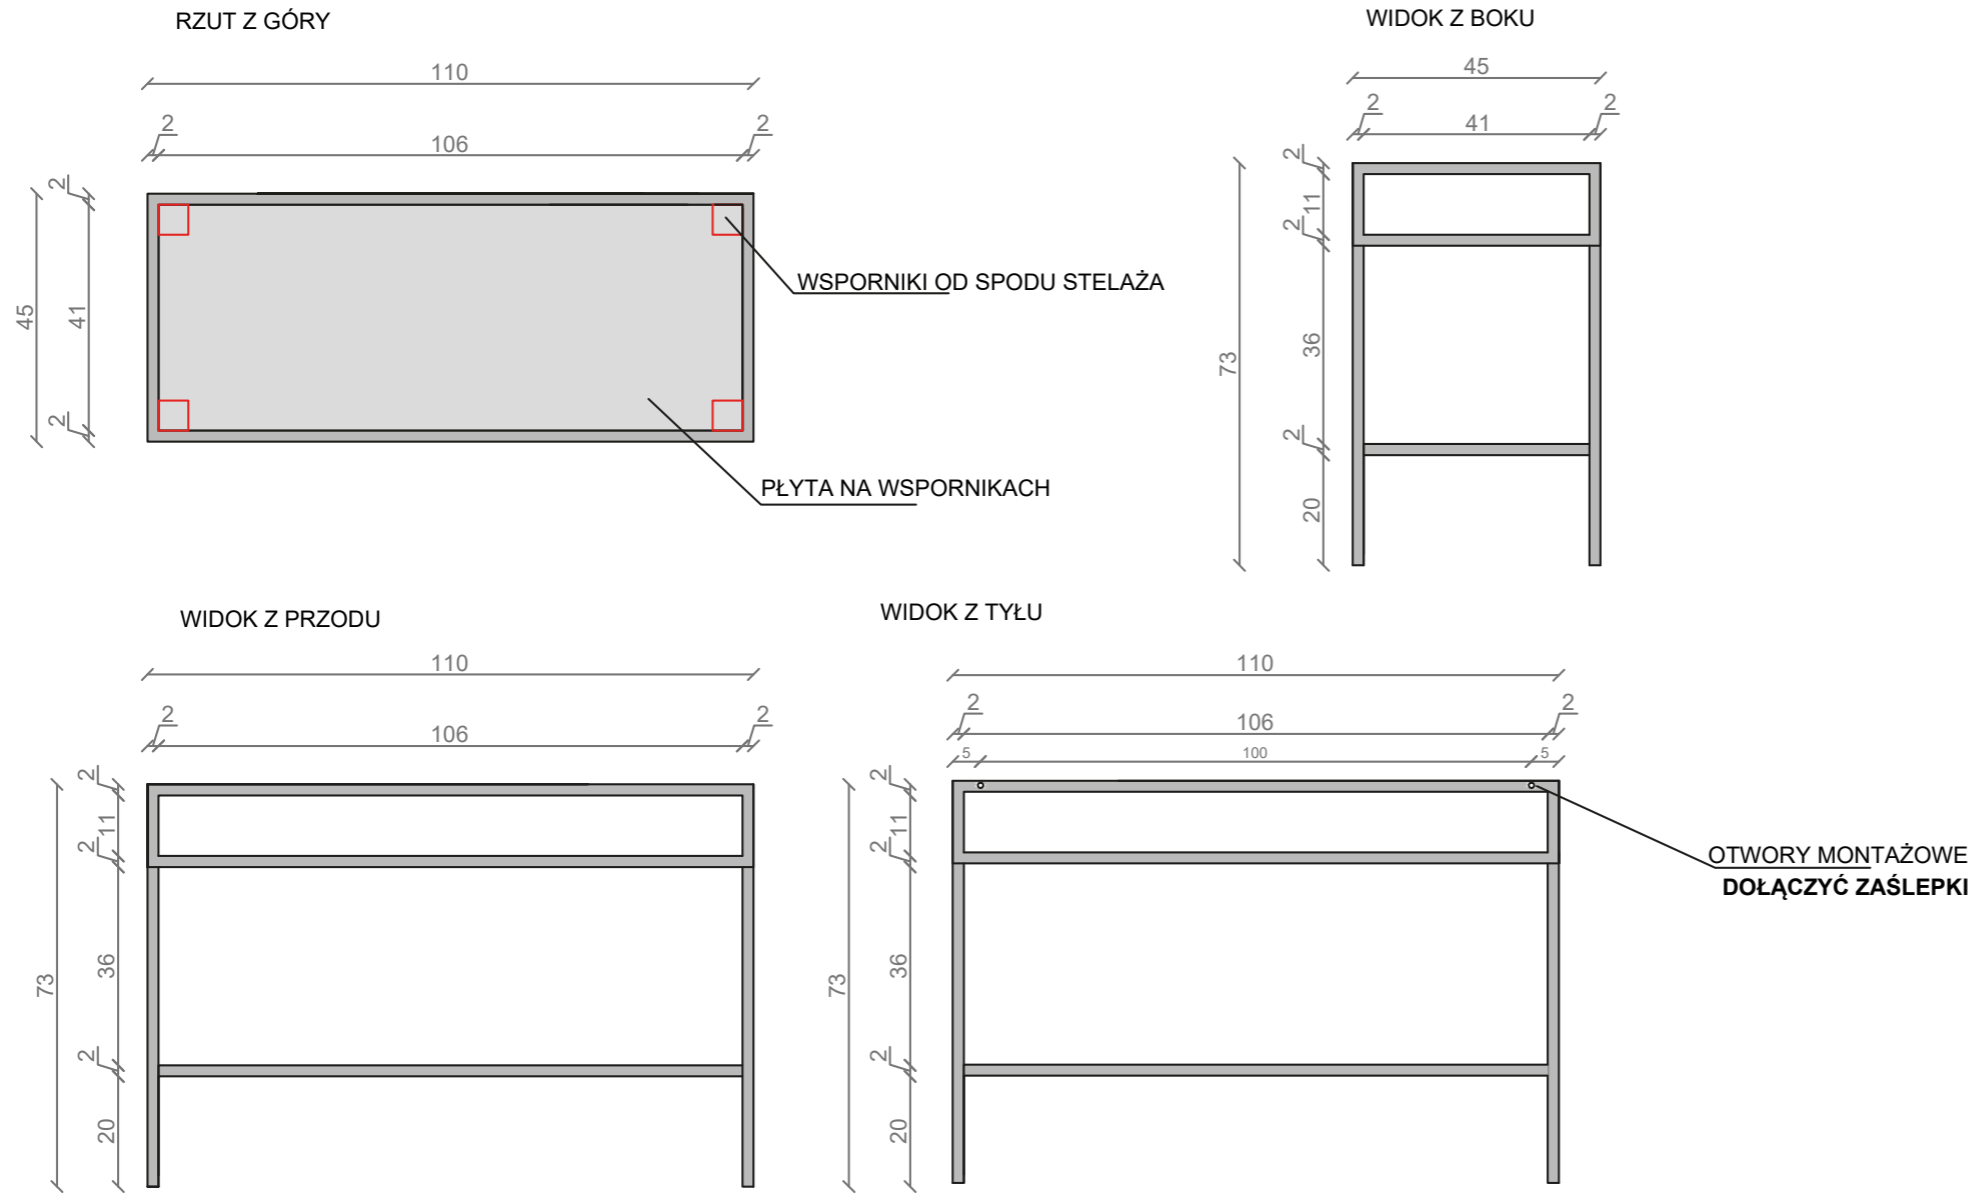

STELAŻ POD CRISTALSTONE

LINEA IDEAL 110 cm - STELAŻ ST1100-06

STELAŻ POD UMYWALKĘ
LINEA IDEAL 110 cm - STELAŻ ST1100-06
PÓŁKA: PŁYTA MEBLOWA CZARNA
KOLOR CZARNY
STRUKTURA: SATYNOWY MAT

U1100-MCOLC

RZUT Z GÓRY

WIDOK Z PRZODU

PRZEKRÓJ ,A'