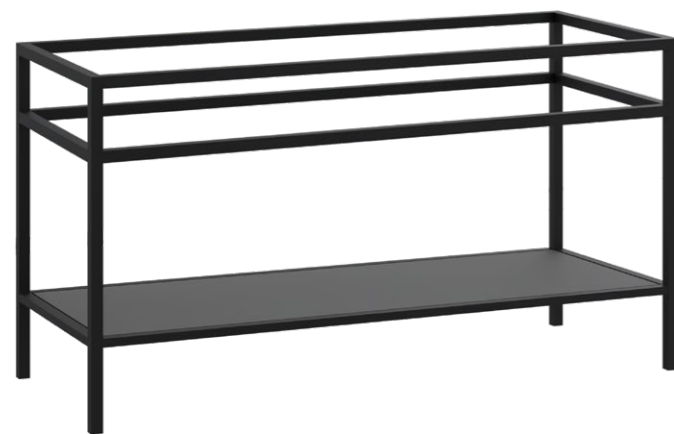

STELAŻ POD CRISTALSTONE

LINEA IDEAL 110 cm - STELAŻ ST1100-06

STELAŻ POD UMYWALKĘ
LINEA IDEAL 110 cm - STELAŻ ST1100-06
PÓŁKA: PŁYTA MEBLOWA CZARNA
KOLOR CZARNY
STRUKTURA: SATYNOWY MAT

U1100-MCOLC

RZUT Z GÓRY

WIDOK Z PRZODU

PRZEKRÓJ ,A'