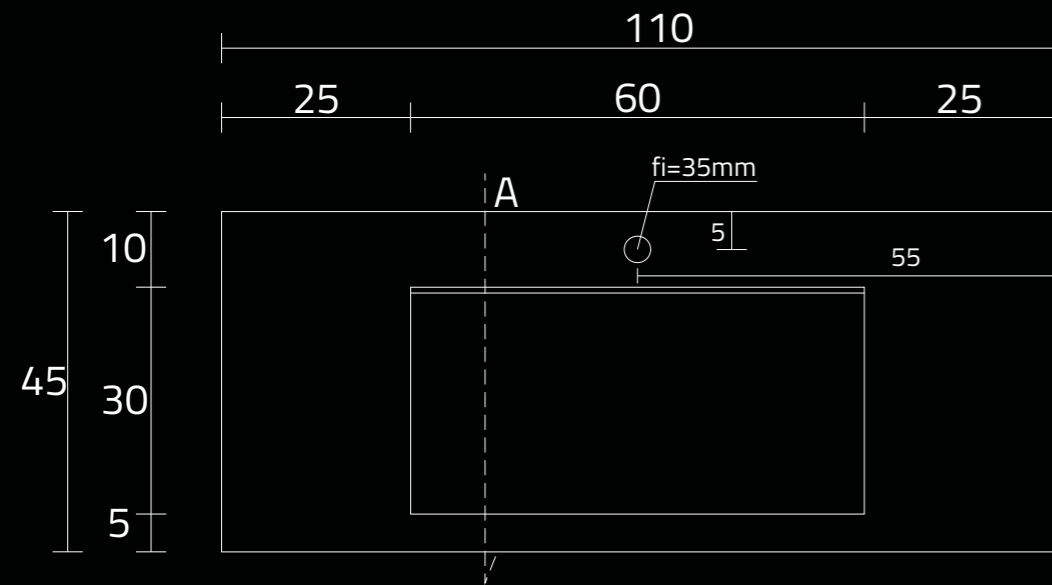

STELAŻ POD CRISTALSTONE

LINEA IDEAL 110 cm - STELAŻ ST1100-06

STELAŻ POD UMYWALKĘ
LINEA IDEAL 110 cm - STELAŻ ST1100-06
PÓŁKA: PŁYTA MEBLOWA CZARNA
KOLOR CZARNY
STRUKTURA: SATYNOWY MAT

U1100-MCOLC

RZUT Z GÓRY

WIDOK Z PRZODU

PRZEKRÓJ ,A'