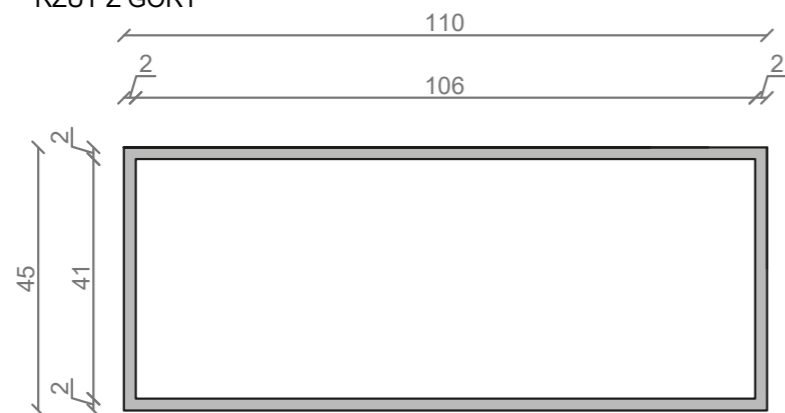

## LINEA IDEAL 110 cm - STELAŻ ST1100-05

RZUT Z GÓRY

WIDOK Z BOKU

WIDOK Z PRZODU

WIDOK Z TYŁU

OTWORY MONTAŻOWE  
DOŁĄCZYĆ ZAŚLEPKI

STELAŻ POD UMYWALKĘ  
 LINEA IDEAL 110 cm - STELAŻ ST1100-05  
 PÓŁKA METALOWA  
 KOLOR CZARNY  
 STRUKTURA: SATYNOWY MAT