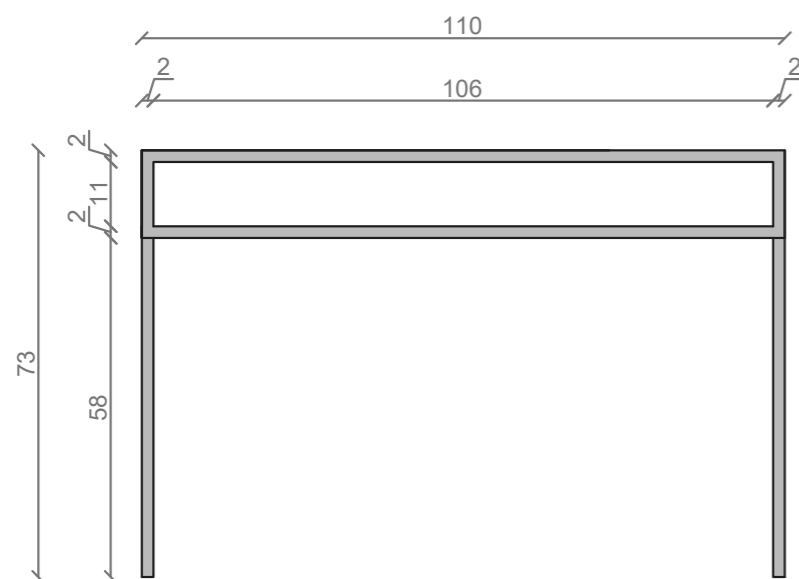

## LINEA IDEAL 110 cm - STELAŻ ST1100-05

RZUT Z GÓRY

WIDOK Z BOKU

WIDOK Z PRZODU

WIDOK Z TYŁU

OTWORY MONTAŻOWE  
DOŁĄCZYĆ ZAŚLEPKI

STELAŻ POD UMYWALKĘ  
 LINEA IDEAL 110 cm - STELAŻ ST1100-05  
 PÓŁKA METALOWA  
 KOLOR CZARNY  
 STRUKTURA: SATYNOWY MAT