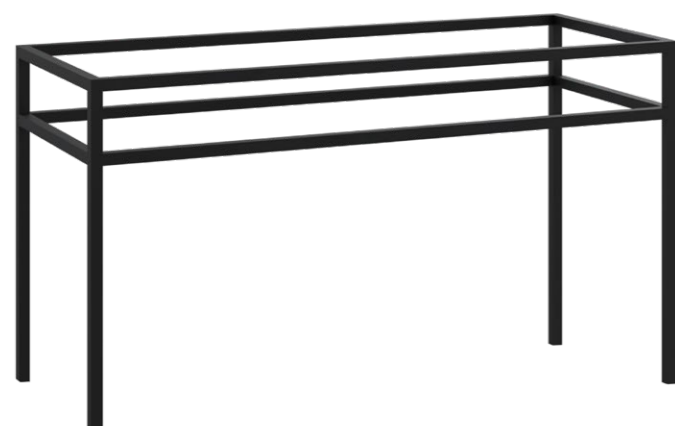

## LINEA IDEAL 110 cm - STELAŻ ST1100-05

RZUT Z GÓRY

WIDOK Z BOKU

WIDOK Z PRZODU

WIDOK Z TYŁU

OTWORY MONTAŻOWE  
DOŁĄCZYĆ ZAŚLEPKI

STELAŻ POD UMYWALKĘ  
 LINEA IDEAL 110 cm - STELAŻ ST1100-05  
 PÓŁKA METALOWA  
 KOLOR CZARNY  
 STRUKTURA: SATYNOWY MAT