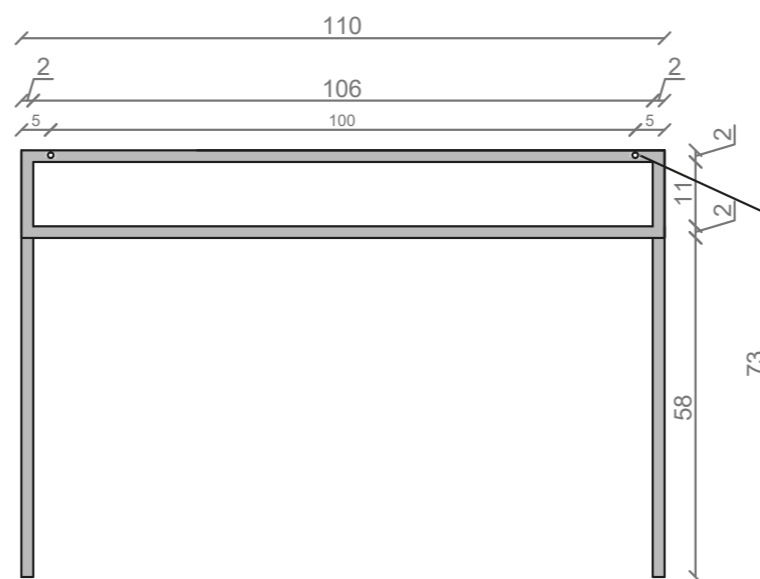

## LINEA IDEAL 110 cm - STELAŻ ST1100-05

RZUT Z GÓRY

WIDOK Z BOKU

WIDOK Z PRZODU

WIDOK Z TYŁU

OTWORY MONTAŻOWE  
DOŁĄCZYĆ ZAŚLEPKI

STELAŻ POD UMYWALKĘ  
 LINEA IDEAL 110 cm - STELAŻ ST1100-05  
 PÓŁKA METALOWA  
 KOLOR CZARNY  
 STRUKTURA: SATYNOWY MAT