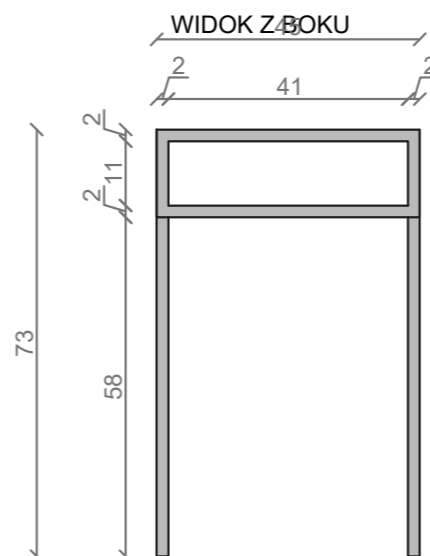

## LINEA IDEAL 110 cm - STELAŻ ST1100-05

RZUT Z GÓRY

WIDOK Z BOKU

WIDOK Z PRZODU

WIDOK Z TYŁU

OTWORY MONTAŻOWE  
DOŁĄCZYĆ ZAŚLEPKI

STELAŻ POD UMYWALKĘ  
 LINEA IDEAL 110 cm - STELAŻ ST1100-05  
 PÓŁKA METALOWA  
 KOLOR CZARNY  
 STRUKTURA: SATYNOWY MAT