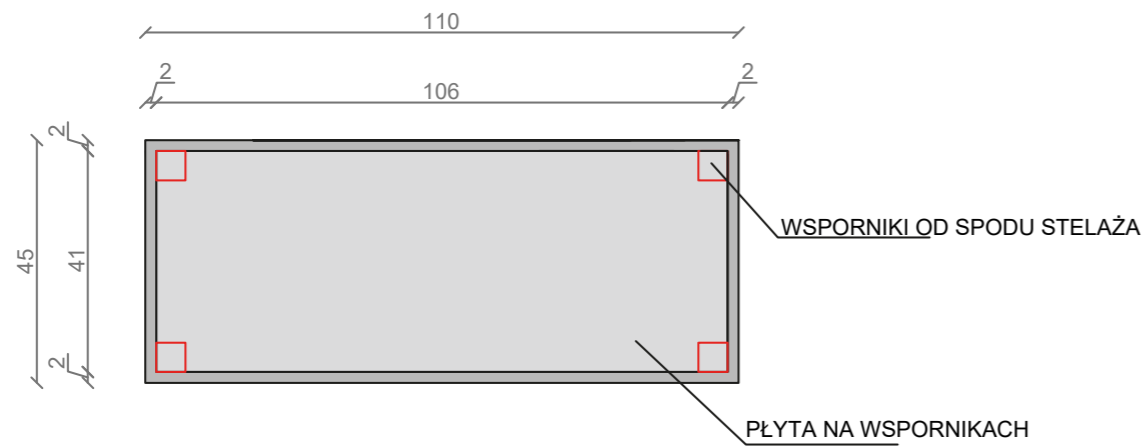

STELAŻ POD CRISTALSTONE

LINEA IDEAL 110 cm - STELAŻ ST1100-03

RZUT Z GÓRY

WIDOK Z BOKU

WIDOK Z PRZODU

WIDOK Z TYŁU

STELAŻ POD UMYWALKĘ
LINEA IDEAL 110 cm - STELAŻ ST1100-03
PÓŁKA: PŁYTA MEBLOWA CZARNA
KOLOR CZARNY
STRUKTURA: SATYNOWY MAT