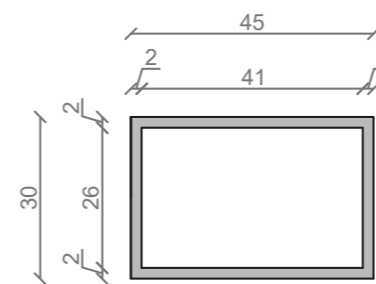

STELAŻ POD CRISTALSTONE

LINEA IDEAL 110 cm - STELAŻ ST1100-03

RZUT Z GÓRY

WIDOK Z BOKU

WIDOK Z PRZODU

WIDOK Z TYŁU

STELAŻ POD UMYWALKĘ
LINEA IDEAL 110 cm - STELAŻ ST1100-03
PÓŁKA: PŁYTA MEBLOWA CZARNA
KOLOR CZARNY
STRUKTURA: SATYNOWY MAT