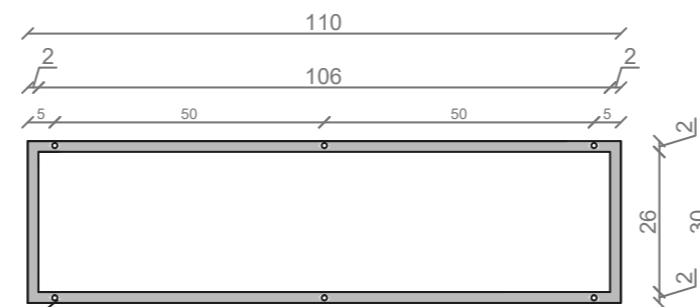

STELAŻ POD CRISTALSTONE

LINEA IDEAL 110 cm - STELAŻ ST1100-03

RZUT Z GÓRY

WIDOK Z BOKU

WIDOK Z PRZODU

WIDOK Z TYŁU

STELAŻ POD UMYWALKĘ
LINEA IDEAL 110 cm - STELAŻ ST1100-03
PÓŁKA: PŁYTA MEBLOWA CZARNA
KOLOR CZARNY
STRUKTURA: SATYNOWY MAT