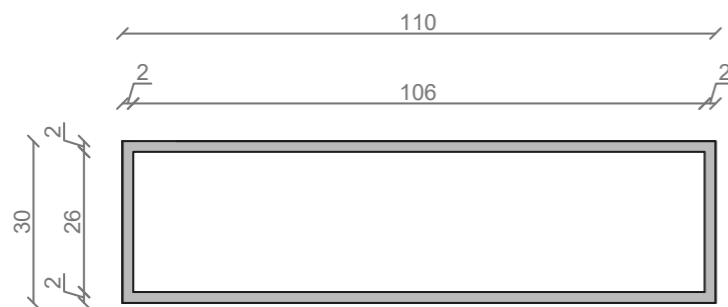

STELAŻ POD CRISTALSTONE

LINEA IDEAL 110 cm - STELAŻ ST1100-03

RZUT Z GÓRY

WIDOK Z BOKU

WIDOK Z PRZODU

WIDOK Z TYŁU

STELAŻ POD UMYWALKĘ
LINEA IDEAL 110 cm - STELAŻ ST1100-03
PÓŁKA: PŁYTA MEBLOWA CZARNA
KOLOR CZARNY
STRUKTURA: SATYNOWY MAT