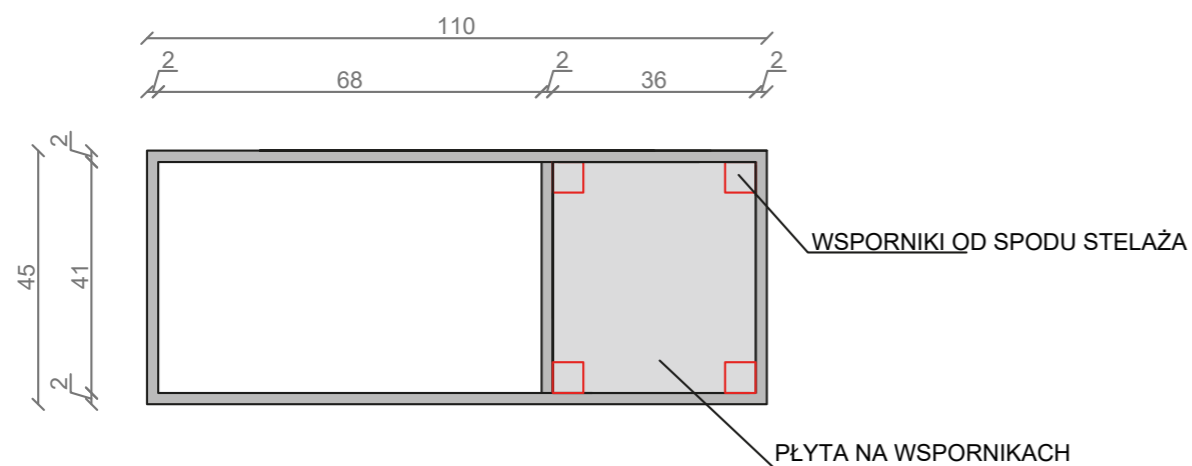

## LINEA IDEAL 110 cm - STELAŻ ST1100-02

RZUT Z GÓRY

WIDOK Z BOKU

WIDOK Z PRZODU

WIDOK Z TYŁU

STELAŻ POD UMYWALKĘ  
 LINEA IDEAL 110 cm - STELAŻ ST1100-02  
 PÓŁKA: PŁYTA MEBLOWA CZARNA  
 KOLOR CZARNY  
 STRUKTURA: SATYNOWY MAT