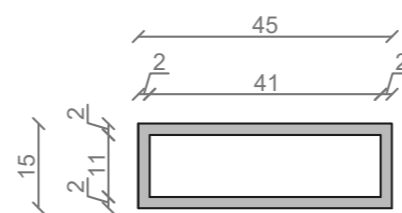

## LINEA IDEAL 110 cm - STELAŻ ST1100-02

RZUT Z GÓRY

WIDOK Z BOKU

WIDOK Z PRZODU

WIDOK Z TYŁU

STELAŻ POD UMYWALKĘ  
 LINEA IDEAL 110 cm - STELAŻ ST1100-02  
 PÓŁKA: PŁYTA MEBLOWA CZARNA  
 KOLOR CZARNY  
 STRUKTURA: SATYNOWY MAT