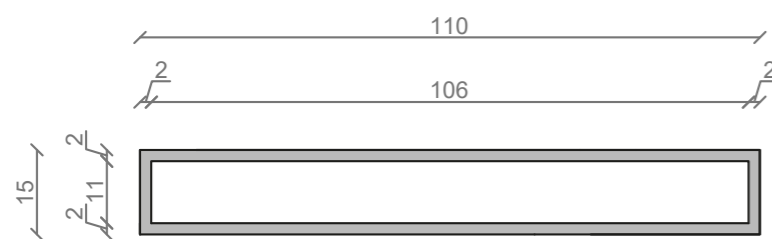

## LINEA IDEAL 110 cm - STELAŻ ST1100-02

RZUT Z GÓRY

WIDOK Z BOKU

WIDOK Z PRZODU

WIDOK Z TYŁU

STELAŻ POD UMYWALKĘ  
 LINEA IDEAL 110 cm - STELAŻ ST1100-02  
 PÓŁKA: PŁYTA MEBLOWA CZARNA  
 KOLOR CZARNY  
 STRUKTURA: SATYNOWY MAT