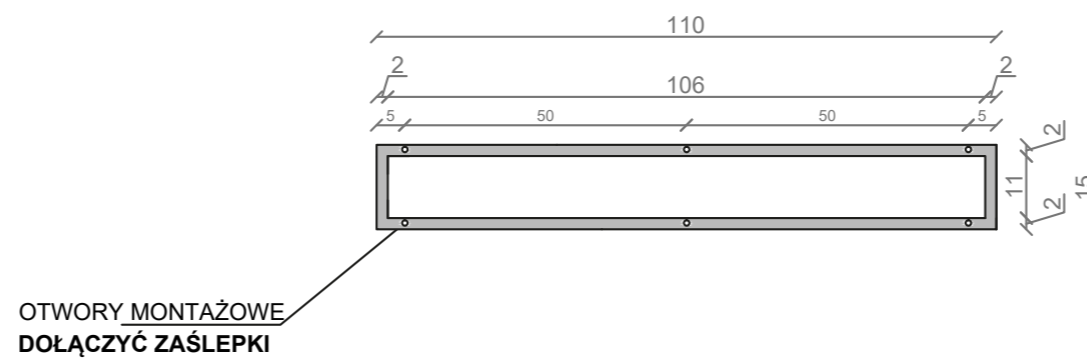

## LINEA IDEAL 110 cm - STELAŻ ST1100-02

RZUT Z GÓRY

WIDOK Z BOKU

WIDOK Z PRZODU

WIDOK Z TYŁU

STELAŻ POD UMYWALKĘ  
 LINEA IDEAL 110 cm - STELAŻ ST1100-02  
 PÓŁKA: PŁYTA MEBLOWA CZARNA  
 KOLOR CZARNY  
 STRUKTURA: SATYNOWY MAT