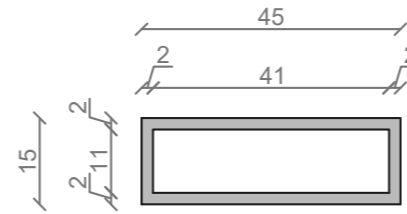

STELAŻ POD CRISTALSTONE

LINEA IDEAL 110 cm - STELAŻ ST1100-01

RZUT Z GÓRY

WIDOK Z BOKU

WIDOK Z PRZODU

WIDOK Z TYŁU

OTWORY MONTAŻOWE
DOŁĄCZYĆ ZAŚLEPKI

STELAŻ POD UMYWALKĘ
 LINEA IDEAL 110 cm - STELAŻ ST1100-01
 PÓŁKA METALOWA
 KOLOR CZARNY
 STRUKTURA: SATYNOWY MAT