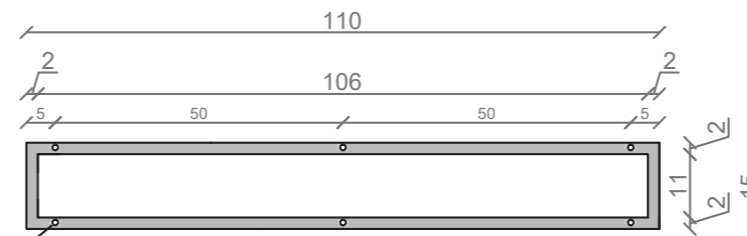

STELAŻ POD CRISTALSTONE

LINEA IDEAL 110 cm - STELAŻ ST1100-01

RZUT Z GÓRY

WIDOK Z BOKU

WIDOK Z PRZODU

WIDOK Z TYŁU

OTWORY MONTAŻOWE
DOŁĄCZYĆ ZAŚLEPKI

STELAŻ POD UMYWALKĘ
 LINEA IDEAL 110 cm - STELAŻ ST1100-01
 PÓŁKA METALOWA
 KOLOR CZARNY
 STRUKTURA: SATYNOWY MAT