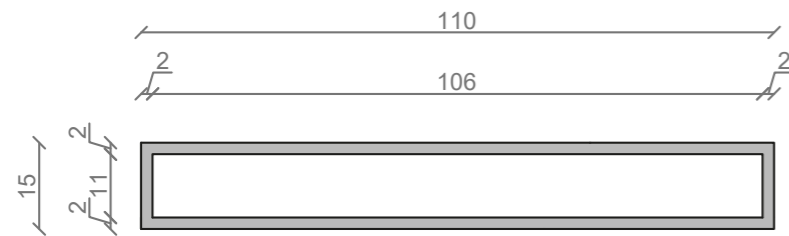

STELAŻ POD CRISTALSTONE

LINEA IDEAL 110 cm - STELAŻ ST1100-01

RZUT Z GÓRY

WIDOK Z BOKU

WIDOK Z PRZODU

WIDOK Z TYŁU

OTWORY MONTAŻOWE
DOŁĄCZYĆ ZAŚLEPKI

STELAŻ POD UMYWALKĘ
 LINEA IDEAL 110 cm - STELAŻ ST1100-01
 PÓŁKA METALOWA
 KOLOR CZARNY
 STRUKTURA: SATYNOWY MAT