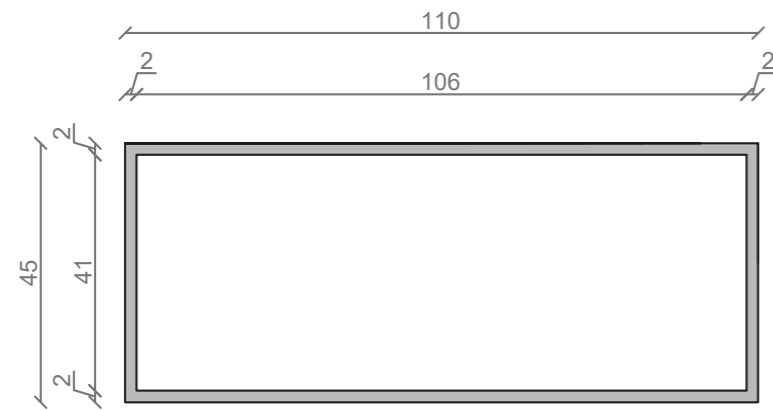

STELAŻ POD CRISTALSTONE

LINEA IDEAL 110 cm - STELAŻ ST1100-01

RZUT Z GÓRY

WIDOK Z BOKU

WIDOK Z PRZODU

WIDOK Z TYŁU

OTWORY MONTAŻOWE
DOŁĄCZYĆ ZAŚLEPKI

STELAŻ POD UMYWALKĘ
 LINEA IDEAL 110 cm - STELAŻ ST1100-01
 PÓŁKA METALOWA
 KOLOR CZARNY
 STRUKTURA: SATYNOWY MAT