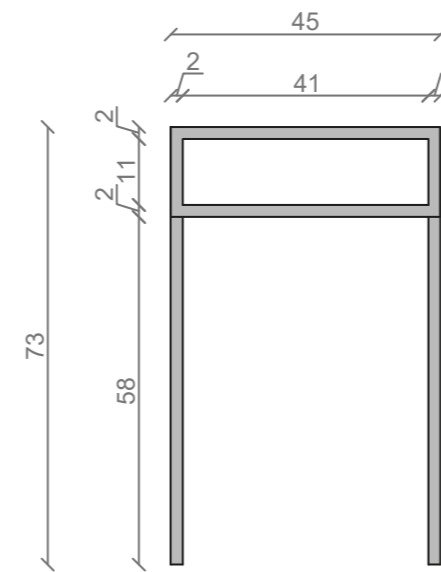

## LINEA IDEAL 100 cm - STELAŻ ST1000-05

RZUT Z GÓRY

WIDOK Z BOKU

WIDOK Z PRZODU

WIDOK Z TYŁU

OTWORY MONTAŻOWE  
DOŁĄCZYĆ ZAŚLEPKI

STELAŻ POD UMYWALKĘ  
LINEA IDEAL 100 cm - STELAŻ ST1000-05  
KOLOR CZARNY  
STRUKTURA: SATYNOWY MAT