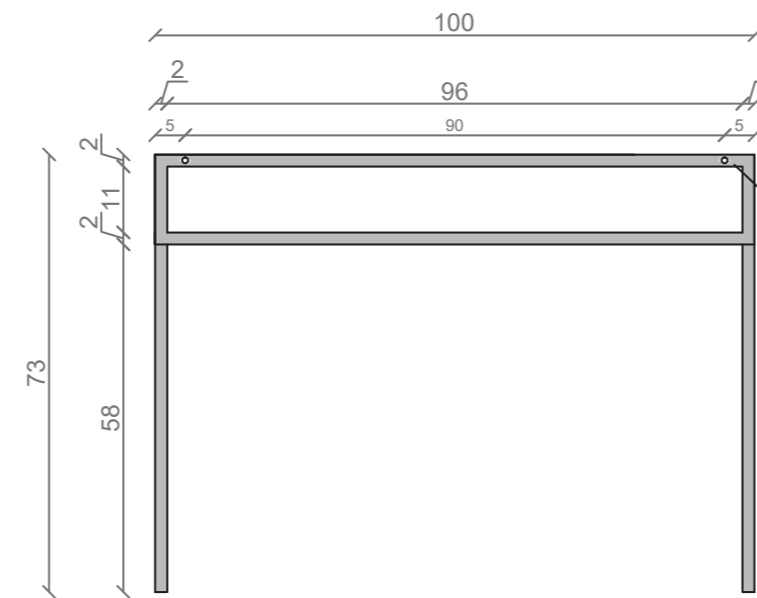

## LINEA IDEAL 100 cm - STELAŻ ST1000-05

RZUT Z GÓRY

WIDOK Z BOKU

WIDOK Z PRZODU

WIDOK Z TYŁU

OTWORY MONTAŻOWE  
DOŁĄCZYĆ ZAŚLEPKI

STELAŻ POD UMYWALKĘ  
LINEA IDEAL 100 cm - STELAŻ ST1000-05  
KOLOR CZARNY  
STRUKTURA: SATYNOWY MAT