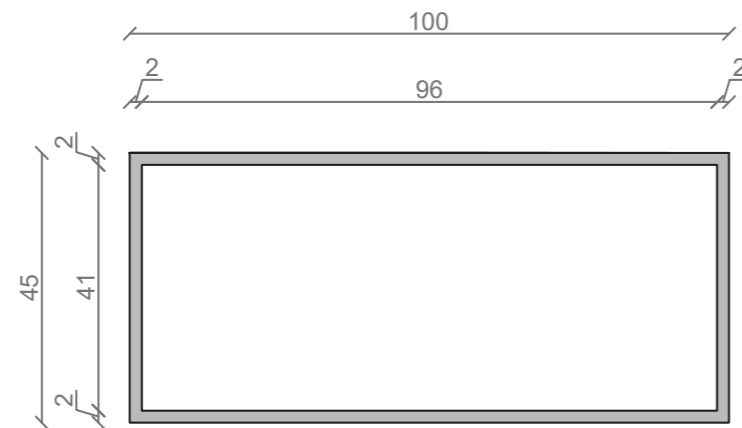

## LINEA IDEAL 100 cm - STELAŻ ST1000-05

RZUT Z GÓRY

WIDOK Z BOKU

WIDOK Z PRZODU

WIDOK Z TYŁU

OTWORY MONTAŻOWE  
DOŁĄCZYĆ ZAŚLEPKI

STELAŻ POD UMYWALKĘ  
LINEA IDEAL 100 cm - STELAŻ ST1000-05  
KOLOR CZARNY  
STRUKTURA: SATYNOWY MAT