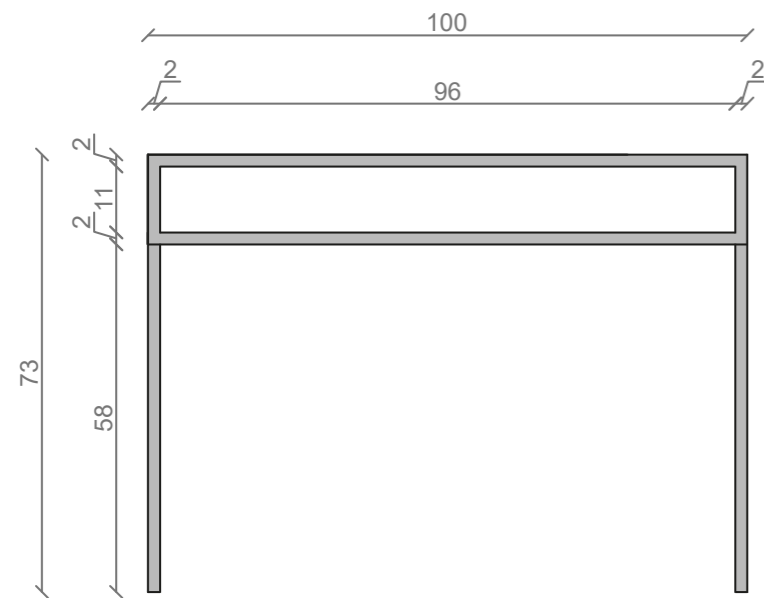

## LINEA IDEAL 100 cm - STELAŻ ST1000-05

RZUT Z GÓRY

WIDOK Z BOKU

WIDOK Z PRZODU

WIDOK Z TYŁU

OTWORY MONTAŻOWE  
DOŁĄCZYĆ ZAŚLEPKI

STELAŻ POD UMYWALKĘ  
LINEA IDEAL 100 cm - STELAŻ ST1000-05  
KOLOR CZARNY  
STRUKTURA: SATYNOWY MAT