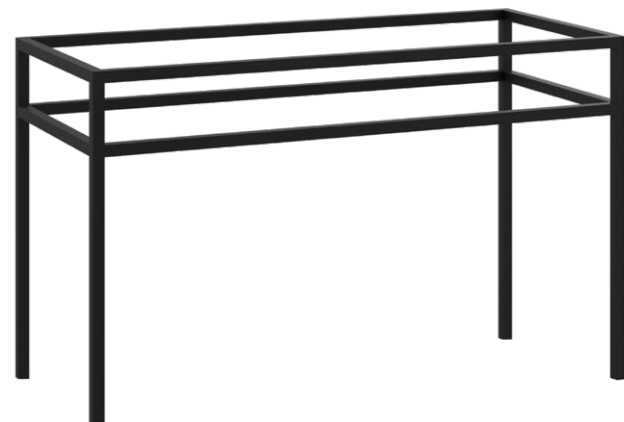

## LINEA IDEAL 100 cm - STELAŻ ST1000-05

RZUT Z GÓRY

WIDOK Z BOKU

WIDOK Z PRZODU

WIDOK Z TYŁU

OTWORY MONTAŻOWE  
DOŁĄCZYĆ ZAŚLEPKI

STELAŻ POD UMYWALKĘ  
LINEA IDEAL 100 cm - STELAŻ ST1000-05  
KOLOR CZARNY  
STRUKTURA: SATYNOWY MAT