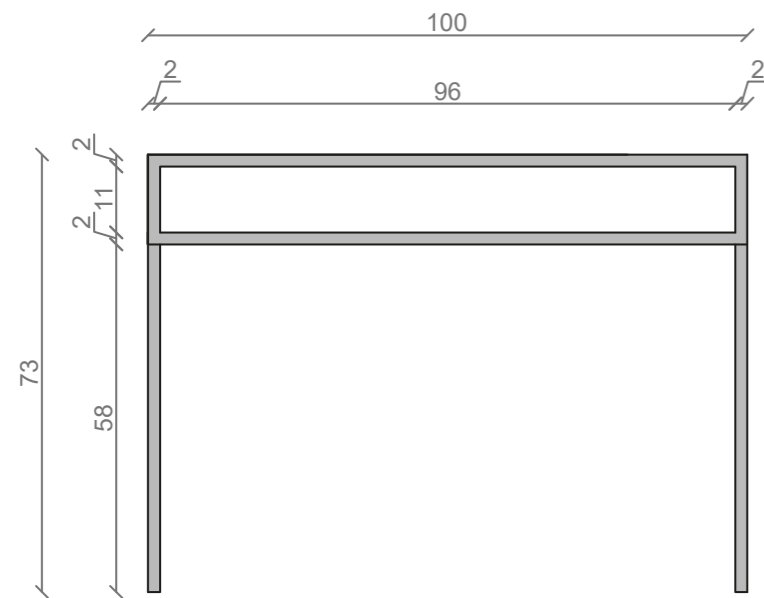

STELAŻ POD CRISTALSTONE

LINEA IDEAL 100 cm - STELAŻ ST1000-05

RZUT Z GÓRY

WIDOK Z BOKU

WIDOK Z PRZODU

WIDOK Z TYŁU

OTWORY MONTAŻOWE
DOŁĄCZYĆ ZAŚLEPKI

STELAŻ POD UMYWALKĘ
LINEA IDEAL 100 cm - STELAŻ ST1000-05
KOLOR CZARNY
STRUKTURA: SATYNOWY MAT

U1000-MCOLC

RZUT Z GÓRY

WIDOK Z PRZODU

PRZEKRÓJ ,A'