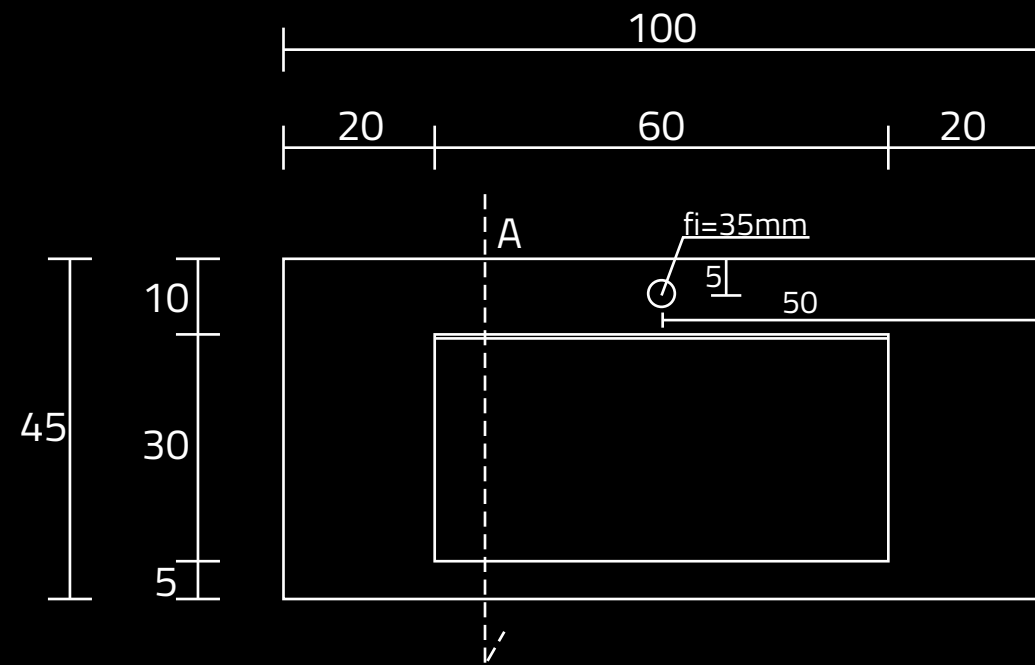

STELAŻ POD CRISTALSTONE

LINEA IDEAL 100 cm - STELAŻ ST1000-05

RZUT Z GÓRY

WIDOK Z BOKU

WIDOK Z PRZODU

WIDOK Z TYŁU

OTWORY MONTAŻOWE
DOŁĄCZYĆ ZAŚLEPKI

STELAŻ POD UMYWALKĘ
LINEA IDEAL 100 cm - STELAŻ ST1000-05
KOLOR CZARNY
STRUKTURA: SATYNOWY MAT

U1000-MCOLC

RZUT Z GÓRY

WIDOK Z PRZODU

PRZEKRÓJ ,A'