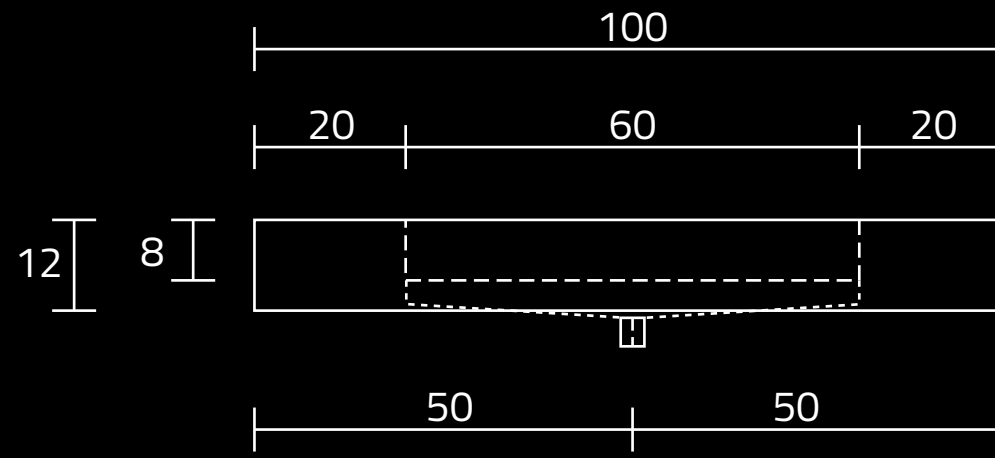

STELAŻ POD CRISTALSTONE

LINEA IDEAL 100 cm - STELAŻ ST1000-05

RZUT Z GÓRY

WIDOK Z BOKU

WIDOK Z PRZODU

WIDOK Z TYŁU

OTWORY MONTAŻOWE
DOŁĄCZYĆ ZAŚLEPKI

STELAŻ POD UMYWALKĘ
LINEA IDEAL 100 cm - STELAŻ ST1000-05
KOLOR CZARNY
STRUKTURA: SATYNOWY MAT

U1000-MCOLC

RZUT Z GÓRY

WIDOK Z PRZODU

PRZEKRÓJ ,A'