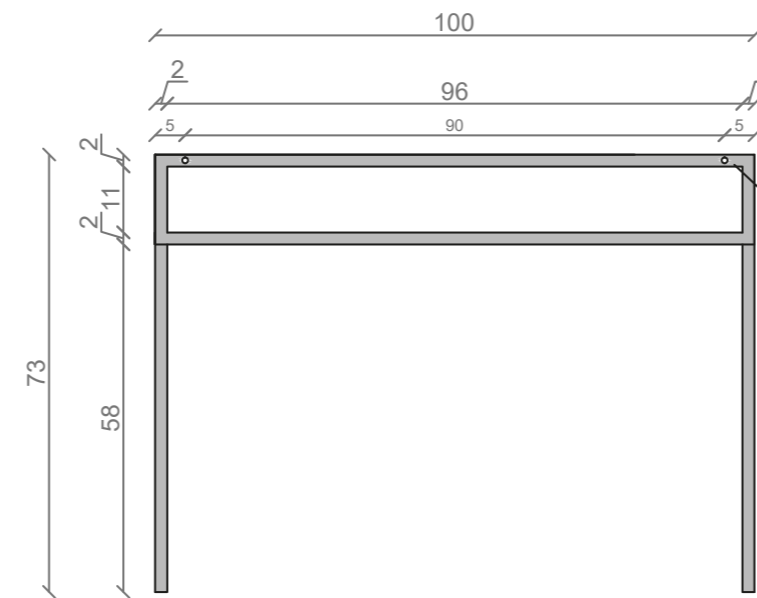

STELAŻ POD CRISTALSTONE

LINEA IDEAL 100 cm - STELAŻ ST1000-05

RZUT Z GÓRY

WIDOK Z BOKU

WIDOK Z PRZODU

WIDOK Z TYŁU

OTWORY MONTAŻOWE
DOŁĄCZYĆ ZAŚLEPKI

STELAŻ POD UMYWALKĘ
LINEA IDEAL 100 cm - STELAŻ ST1000-05
KOLOR CZARNY
STRUKTURA: SATYNOWY MAT

U1000-MCOLC

RZUT Z GÓRY

WIDOK Z PRZODU

PRZEKRÓJ ,A'