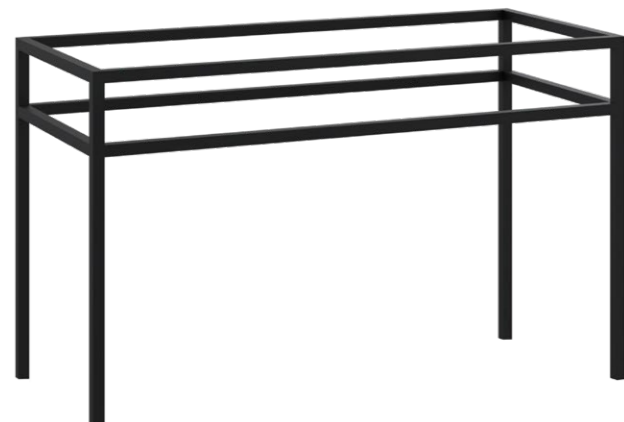

STELAŻ POD CRISTALSTONE

LINEA IDEAL 100 cm - STELAŻ ST1000-05

RZUT Z GÓRY

WIDOK Z BOKU

WIDOK Z PRZODU

WIDOK Z TYŁU

OTWORY MONTAŻOWE
DOŁĄCZYĆ ZAŚLEPKI

STELAŻ POD UMYWALKĘ
LINEA IDEAL 100 cm - STELAŻ ST1000-05
KOLOR CZARNY
STRUKTURA: SATYNOWY MAT

U1000-MCOLC

RZUT Z GÓRY

WIDOK Z PRZODU

PRZEKRÓJ ,A'