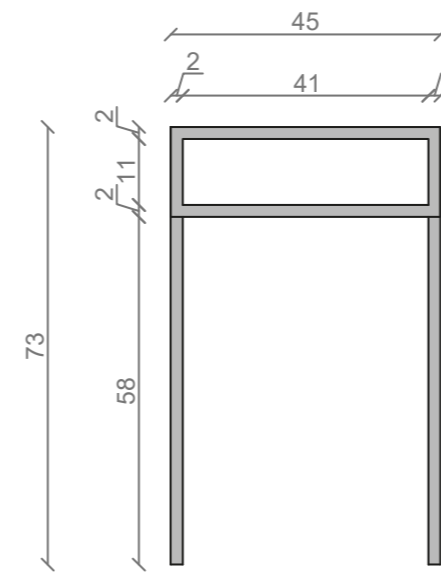

STELAŻ POD CRISTALSTONE

LINEA IDEAL 100 cm - STELAŻ ST1000-05

RZUT Z GÓRY

WIDOK Z BOKU

WIDOK Z PRZODU

WIDOK Z TYŁU

OTWORY MONTAŻOWE
DOŁĄCZYĆ ZAŚLEPKI

STELAŻ POD UMYWALKĘ
LINEA IDEAL 100 cm - STELAŻ ST1000-05
KOLOR CZARNY
STRUKTURA: SATYNOWY MAT

U1000-MCOLC

RZUT Z GÓRY

WIDOK Z PRZODU

PRZEKRÓJ ,A'