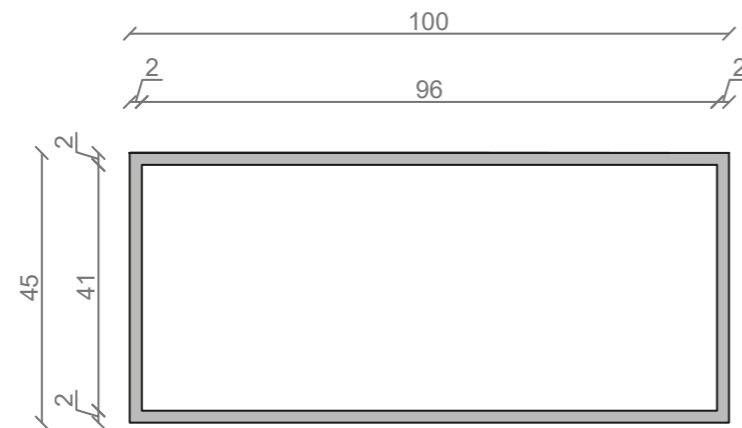

STELAŻ POD CRISTALSTONE

LINEA IDEAL 100 cm - STELAŻ ST1000-05

RZUT Z GÓRY

WIDOK Z BOKU

WIDOK Z PRZODU

WIDOK Z TYŁU

OTWORY MONTAŻOWE
DOŁĄCZYĆ ZAŚLEPKI

STELAŻ POD UMYWALKĘ
LINEA IDEAL 100 cm - STELAŻ ST1000-05
KOLOR CZARNY
STRUKTURA: SATYNOWY MAT

U1000-MCOLC

RZUT Z GÓRY

WIDOK Z PRZODU

PRZEKRÓJ ,A'