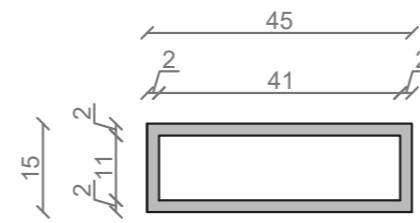

STELAŻ POD CRISTALSTONE

LINEA IDEAL 100 cm - STELAŻ ST1000-02

RZUT Z GÓRY

WIDOK Z BOKU

WIDOK Z PRZODU

WIDOK Z TYŁU

OTWORY MONTAŻOWE
DOŁĄCZYĆ ZAŚLEPKI

STELAŻ POD UMYWALKĘ
LINEA IDEAL 100 cm - STELAŻ ST1000-02
 PÓLKA: PŁYTA MEBLOWA CZARNA
 KOLOR CZARNY
 STRUKTURA: SATYNOWY MAT