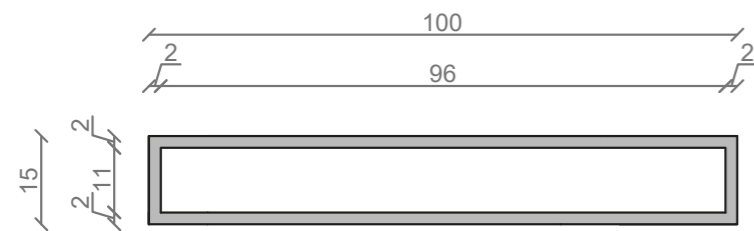

STELAŻ POD CRISTALSTONE

LINEA IDEAL 100 cm - STELAŻ ST1000-02

RZUT Z GÓRY

WIDOK Z BOKU

WIDOK Z PRZODU

WIDOK Z TYŁU

OTWORY MONTAŻOWE
DOŁĄCZYĆ ZAŚLEPKI

STELAŻ POD UMYWALKĘ
LINEA IDEAL 100 cm - STELAŻ ST1000-02
 PÓLKA: PŁYTA MEBLOWA CZARNA
 KOLOR CZARNY
 STRUKTURA: SATYNOWY MAT