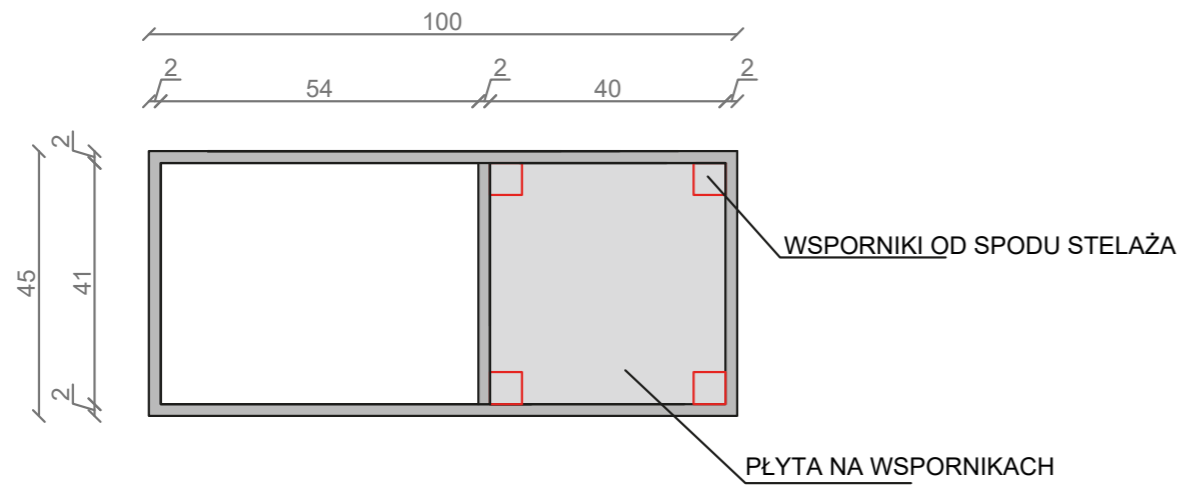

STELAŻ POD CRISTALSTONE

LINEA IDEAL 100 cm - STELAŻ ST1000-02

RZUT Z GÓRY

WIDOK Z BOKU

WIDOK Z PRZODU

WIDOK Z TYŁU

OTWORY MONTAŻOWE
DOŁĄCZYĆ ZAŚLEPKI

STELAŻ POD UMYWALKĘ
LINEA IDEAL 100 cm - STELAŻ ST1000-02
 PÓLKA: PŁYTA MEBLOWA CZARNA
 KOLOR CZARNY
 STRUKTURA: SATYNOWY MAT