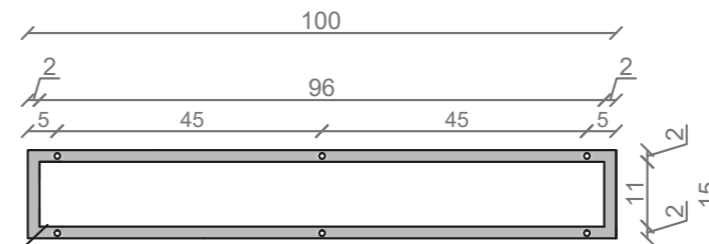

STELAŻ POD CRISTALSTONE

LINEA IDEAL 100 cm - STELAŻ ST1000-02

RZUT Z GÓRY

WIDOK Z BOKU

WIDOK Z PRZODU

WIDOK Z TYŁU

OTWORY MONTAŻOWE
DOŁĄCZYĆ ZAŚLEPKI

STELAŻ POD UMYWALKĘ
LINEA IDEAL 100 cm - STELAŻ ST1000-02
 PÓLKA: PŁYTA MEBLOWA CZARNA
 KOLOR CZARNY
 STRUKTURA: SATYNOWY MAT