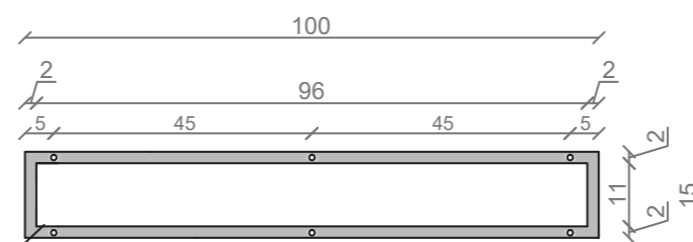

STELAŻ POD CRISTALSTONE

LINEA IDEAL 100 cm - STELAŻ ST1000-01

RZUT Z GÓRY

WIDOK Z BOKU

WIDOK Z PRZODU

WIDOK Z TYŁU

OTWORY MONTAŻOWE
DOŁĄCZYĆ ZAŚLEPKI

STELAŻ POD UMYWALKĘ
LINEA IDEAL 100 cm - STELAŻ ST1000-01
PÓŁKA METALOWA
KOLOR CZARNY
STRUKTURA: SATYNOWY MAT