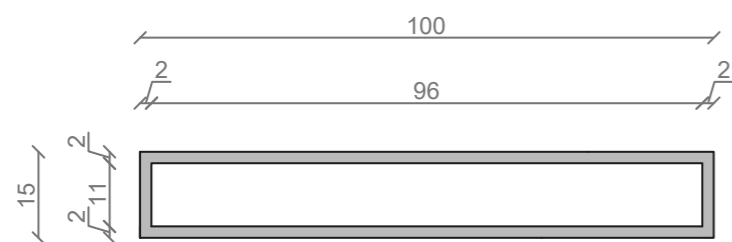

STELAŻ POD CRISTALSTONE

LINEA IDEAL 100 cm - STELAŻ ST1000-01

RZUT Z GÓRY

WIDOK Z BOKU

WIDOK Z PRZODU

WIDOK Z TYŁU

OTWORY MONTAŻOWE
DOŁĄCZYĆ ZAŚLEPKI

STELAŻ POD UMYWALKĘ
LINEA IDEAL 100 cm - STELAŻ ST1000-01
PÓŁKA METALOWA
KOLOR CZARNY
STRUKTURA: SATYNOWY MAT