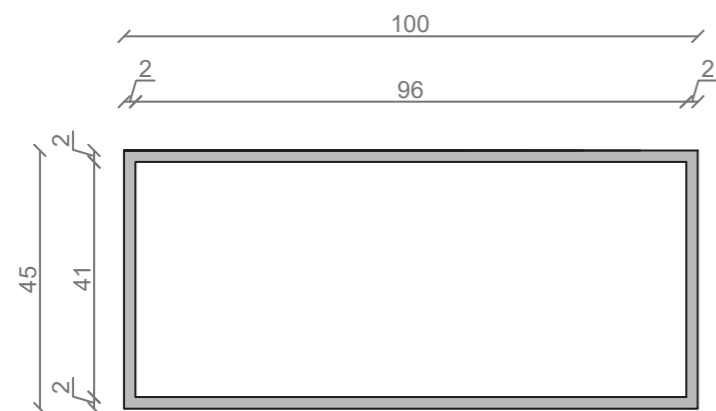

STELAŻ POD CRISTALSTONE

LINEA IDEAL 100 cm - STELAŻ ST1000-01

RZUT Z GÓRY

WIDOK Z BOKU

WIDOK Z PRZODU

WIDOK Z TYŁU

OTWORY MONTAŻOWE
DOŁĄCZYĆ ZAŚLEPKI

STELAŻ POD UMYWALKĘ
LINEA IDEAL 100 cm - STELAŻ ST1000-01
PÓŁKA METALOWA
KOLOR CZARNY
STRUKTURA: SATYNOWY MAT