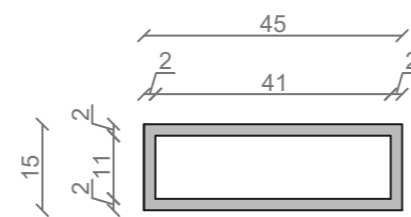

STELAŻ POD CRISTALSTONE

LINEA IDEAL 100 cm - STELAŻ ST1000-01

RZUT Z GÓRY

WIDOK Z BOKU

WIDOK Z PRZODU

WIDOK Z TYŁU

OTWORY MONTAŻOWE
DOŁĄCZYĆ ZAŚLEPKI

STELAŻ POD UMYWALKĘ
LINEA IDEAL 100 cm - STELAŻ ST1000-01
PÓŁKA METALOWA
KOLOR CZARNY
STRUKTURA: SATYNOWY MAT