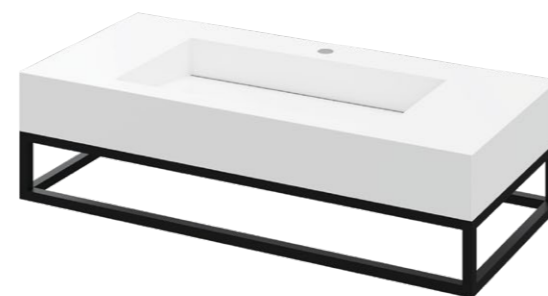

STELAŻ POD CRISTALSTONE

LINEA IDEAL 100 cm - STELAŻ ST1000-01

RZUT Z GÓRY

WIDOK Z BOKU

WIDOK Z PRZODU

WIDOK Z TYŁU

OTWORY MONTAŻOWE
DOŁĄCZYĆ ZAŚLEPKI

STELAŻ POD UMYWALKĘ
LINEA IDEAL 100 cm - STELAŻ ST1000-01
PÓŁKA METALOWA
KOLOR CZARNY
STRUKTURA: SATYNOWY MAT