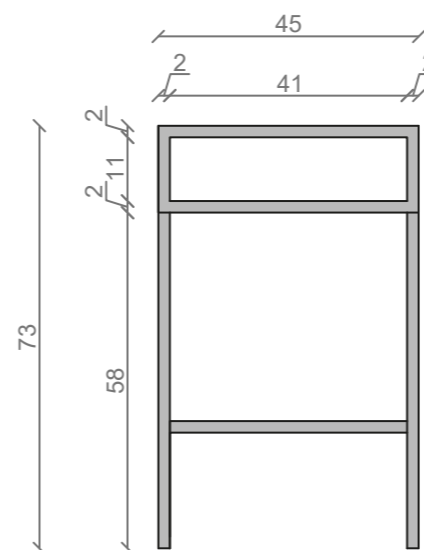

## LINEA IDEAL 90 cm - STELAŻ ST900-06

RZUT Z GÓRY

WIDOK Z BOKU

WIDOK Z PRZODU

WIDOK Z TYŁU

STELAŻ POD UMYWALKĘ  
LINEA IDEAL 90 cm - STELAŻ ST900-06  
PÓŁKA: PŁYTA MEBLOWA CZARNA  
KOLOR CZARNY  
STRUKTURA: SATYNOWY MAT