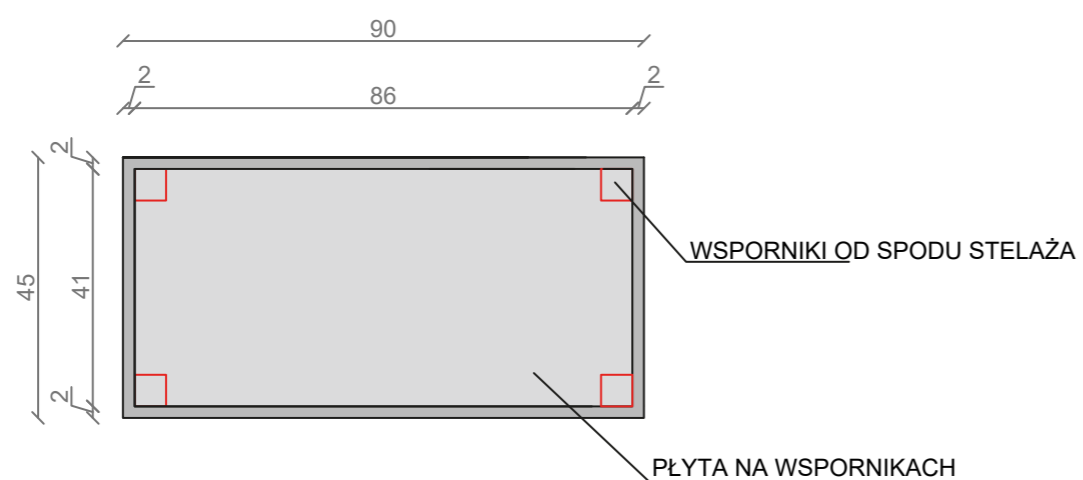

## LINEA IDEAL 90 cm - STELAŻ ST900-06

RZUT Z GÓRY

WIDOK Z BOKU

WIDOK Z PRZODU

WIDOK Z TYŁU

STELAŻ POD UMYWALKĘ  
LINEA IDEAL 90 cm - STELAŻ ST900-06  
PÓŁKA: PŁYTA MEBLOWA CZARNA  
KOLOR CZARNY  
STRUKTURA: SATYNOWY MAT