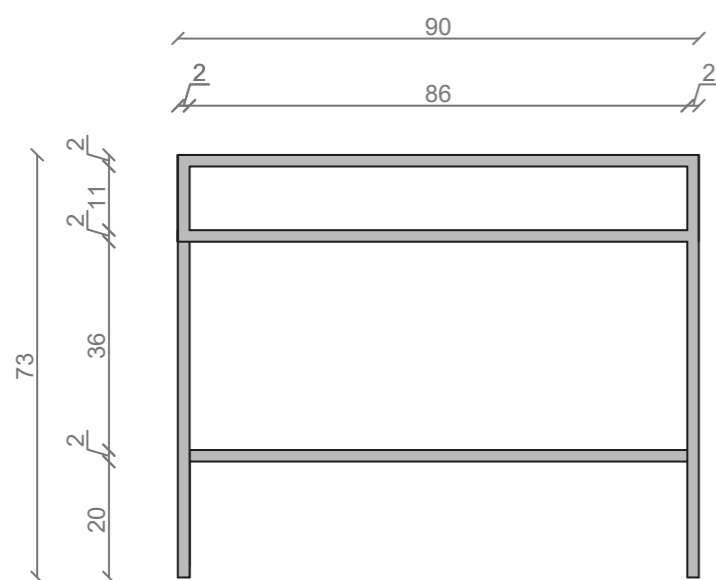

## LINEA IDEAL 90 cm - STELAŻ ST900-06

RZUT Z GÓRY

WIDOK Z BOKU

WIDOK Z PRZODU

WIDOK Z TYŁU

STELAŻ POD UMYWALKĘ  
LINEA IDEAL 90 cm - STELAŻ ST900-06  
PÓŁKA: PŁYTA MEBLOWA CZARNA  
KOLOR CZARNY  
STRUKTURA: SATYNOWY MAT