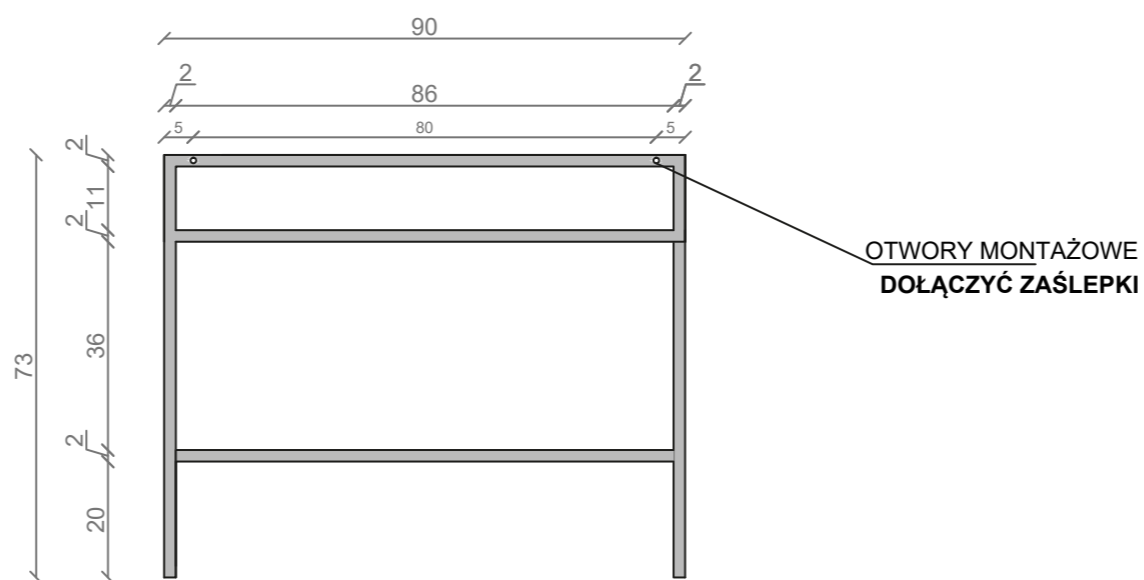

## LINEA IDEAL 90 cm - STELAŻ ST900-06

RZUT Z GÓRY

WIDOK Z BOKU

WIDOK Z PRZODU

WIDOK Z TYŁU

STELAŻ POD UMYWALKĘ  
LINEA IDEAL 90 cm - STELAŻ ST900-06  
PÓŁKA: PŁYTA MEBLOWA CZARNA  
KOLOR CZARNY  
STRUKTURA: SATYNOWY MAT