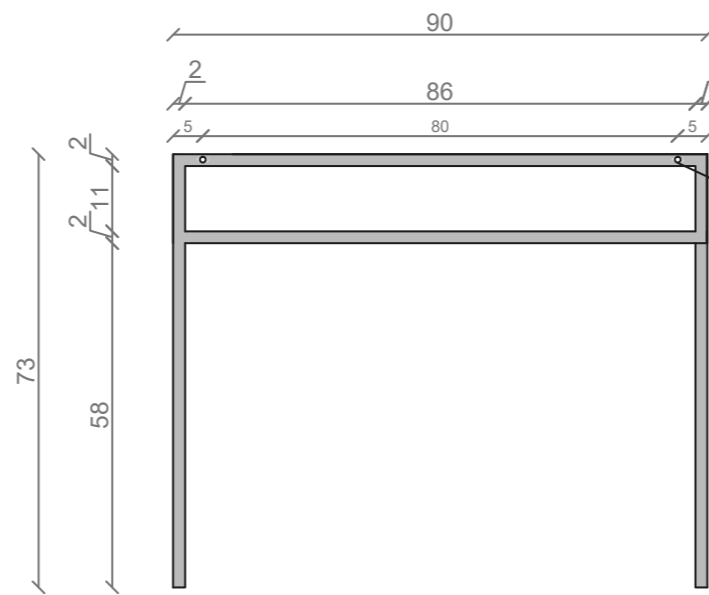

STELAŻ POD CRISTALSTONE

LINEA IDEAL 90 cm - STELAŻ ST900-05

RZUT Z GÓRY

WIDOK Z BOKU

WIDOK Z PRZODU

WIDOK Z TYŁU

OTWORY MONTAŻOWE
DOŁĄCZYĆ ZAŚLEPKI

STELAŻ POD UMYWALKĘ
LINEA IDEAL 90 cm - STELAŻ ST900-05
KOLOR CZARNY
STRUKTURA: SATYNOWY MAT