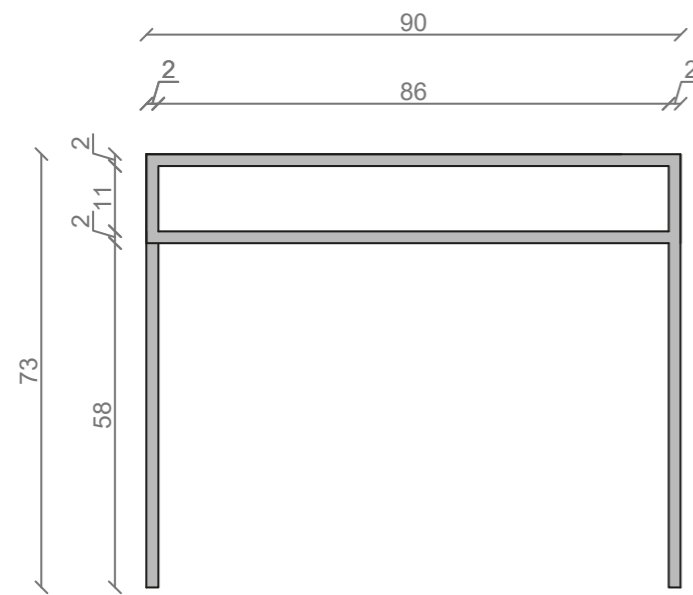

STELAŻ POD CRISTALSTONE

LINEA IDEAL 90 cm - STELAŻ ST900-05

RZUT Z GÓRY

WIDOK Z BOKU

WIDOK Z PRZODU

WIDOK Z TYŁU

OTWORY MONTAŻOWE
DOŁĄCZYĆ ZAŚLEPKI

STELAŻ POD UMYWALKĘ
LINEA IDEAL 90 cm - STELAŻ ST900-05
KOLOR CZARNY
STRUKTURA: SATYNOWY MAT