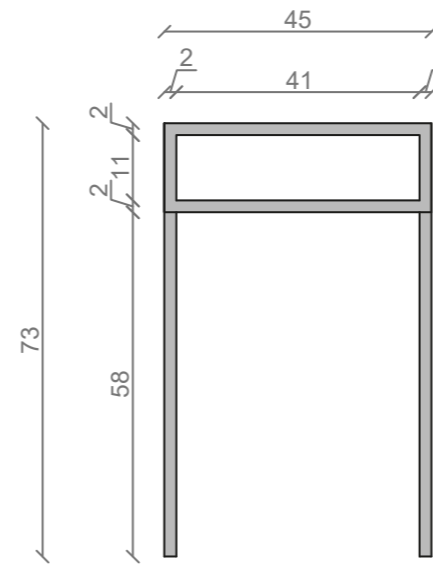

STELAŻ POD CRISTALSTONE

LINEA IDEAL 90 cm - STELAŻ ST900-05

RZUT Z GÓRY

WIDOK Z BOKU

WIDOK Z PRZODU

WIDOK Z TYŁU

OTWORY MONTAŻOWE
DOŁĄCZYĆ ZAŚLEPKI

STELAŻ POD UMYWALKĘ
LINEA IDEAL 90 cm - STELAŻ ST900-05
KOLOR CZARNY
STRUKTURA: SATYNOWY MAT