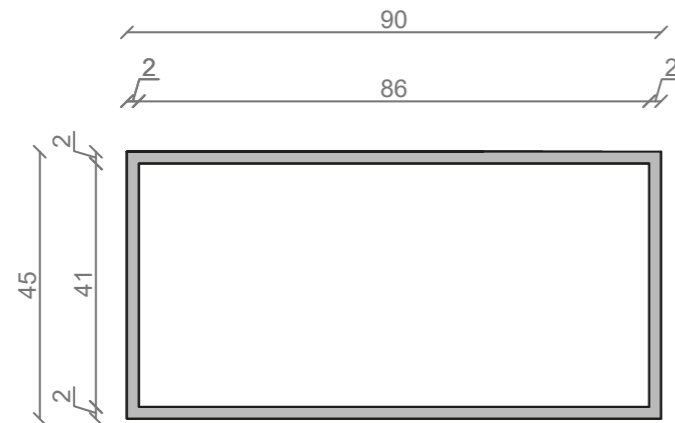

STELAŻ POD CRISTALSTONE

LINEA IDEAL 90 cm - STELAŻ ST900-05

RZUT Z GÓRY

WIDOK Z BOKU

WIDOK Z PRZODU

WIDOK Z TYŁU

OTWORY MONTAŻOWE
DOŁĄCZYĆ ZAŚLEPKI

STELAŻ POD UMYWALKĘ
LINEA IDEAL 90 cm - STELAŻ ST900-05
KOLOR CZARNY
STRUKTURA: SATYNOWY MAT