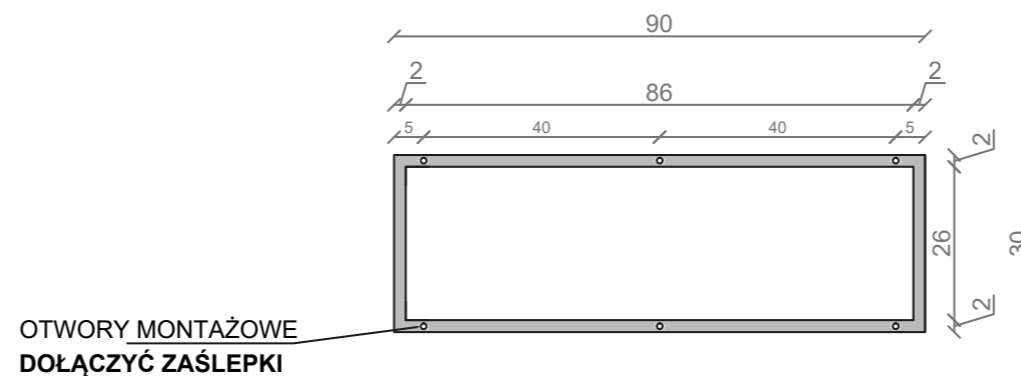

STELAŻ POD CRISTALSTONE

LINEA IDEAL 90 cm - STELAŻ ST900-03

RZUT Z GÓRY

WIDOK Z BOKU

WIDOK Z PRZODU

WIDOK Z TYŁU

STELAŻ POD UMYWALKĘ
LINEA IDEAL 90 cm - STELAŻ ST900-03
 PÓLKA: PŁYTA MEBLOWA CZARNA
 KOLOR CZARNY
 STRUKTURA: SATYNOWY MAT