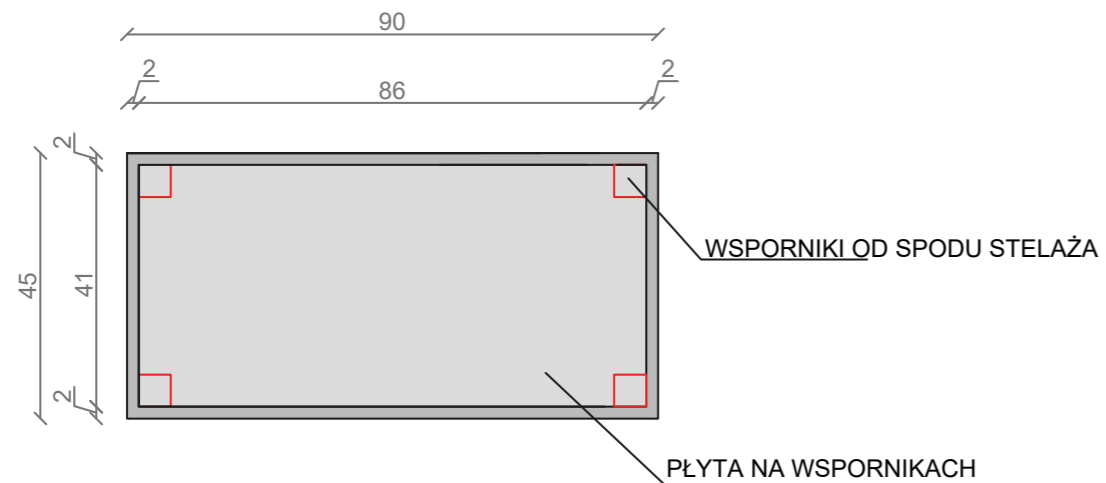

STELAŻ POD CRISTALSTONE

LINEA IDEAL 90 cm - STELAŻ ST900-03

RZUT Z GÓRY

WIDOK Z BOKU

WIDOK Z PRZODU

WIDOK Z TYŁU

STELAŻ POD UMYWALKĘ
LINEA IDEAL 90 cm - STELAŻ ST900-03
 PÓLKA: PŁYTA MEBLOWA CZARNA
 KOLOR CZARNY
 STRUKTURA: SATYNOWY MAT