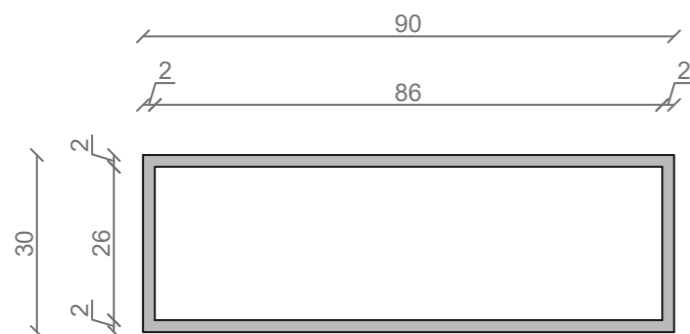

STELAŻ POD CRISTALSTONE

LINEA IDEAL 90 cm - STELAŻ ST900-03

RZUT Z GÓRY

WIDOK Z BOKU

WIDOK Z PRZODU

WIDOK Z TYŁU

STELAŻ POD UMYWALKĘ
LINEA IDEAL 90 cm - STELAŻ ST900-03
 PÓLKA: PŁYTA MEBLOWA CZARNA
 KOLOR CZARNY
 STRUKTURA: SATYNOWY MAT