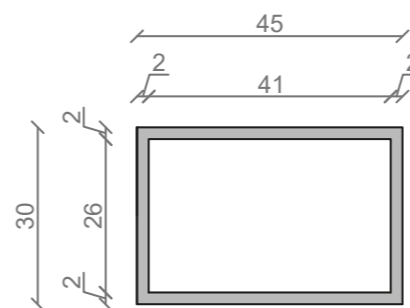

STELAŻ POD CRISTALSTONE

LINEA IDEAL 90 cm - STELAŻ ST900-03

RZUT Z GÓRY

WIDOK Z BOKU

WIDOK Z PRZODU

WIDOK Z TYŁU

STELAŻ POD UMYWALKĘ
LINEA IDEAL 90 cm - STELAŻ ST900-03
 PÓLKA: PŁYTA MEBLOWA CZARNA
 KOLOR CZARNY
 STRUKTURA: SATYNOWY MAT