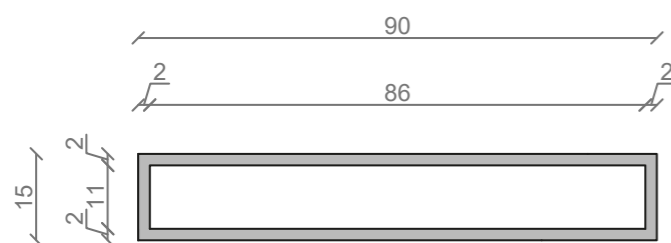

STELAŻ POD CRISTALSTONE

LINEA IDEAL 90 cm - STELAŻ ST900-02

RZUT Z GÓRY

WIDOK Z BOKU

WIDOK Z PRZODU

WIDOK Z TYŁU

STELAŻ POD UMYWALKĘ
LINEA IDEAL 90 cm - STELAŻ ST900-02
PÓŁKA: PŁYTA MEBLOWA CZARNA
KOLOR CZARNY
STRUKTURA: SATYNOWY MAT