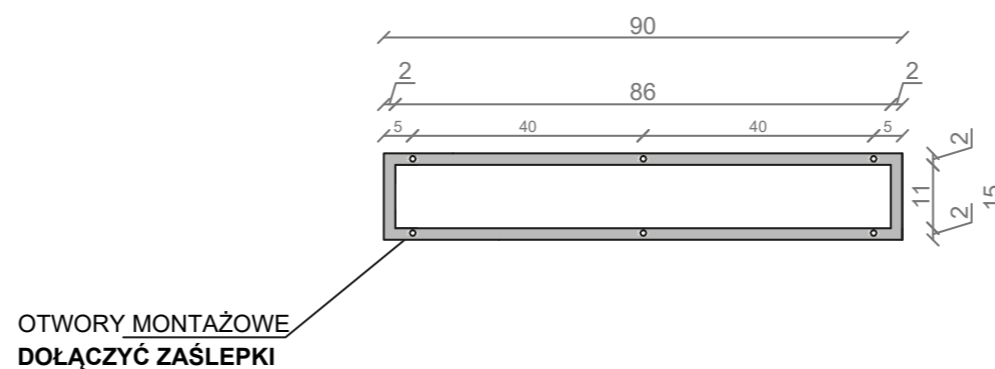

STELAŻ POD CRISTALSTONE

LINEA IDEAL 90 cm - STELAŻ ST900-02

RZUT Z GÓRY

WIDOK Z BOKU

WIDOK Z PRZODU

WIDOK Z TYŁU

STELAŻ POD UMYWALKĘ
LINEA IDEAL 90 cm - STELAŻ ST900-02
PÓŁKA: PŁYTA MEBLOWA CZARNA
KOLOR CZARNY
STRUKTURA: SATYNOWY MAT