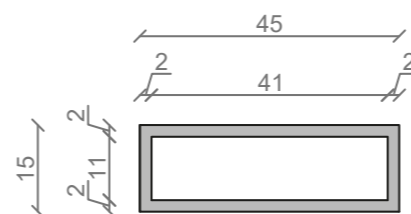

STELAŻ POD CRISTALSTONE

LINEA IDEAL 90 cm - STELAŻ ST900-02

RZUT Z GÓRY

WIDOK Z BOKU

WIDOK Z PRZODU

WIDOK Z TYŁU

STELAŻ POD UMYWALKĘ
LINEA IDEAL 90 cm - STELAŻ ST900-02
PÓŁKA: PŁYTA MEBLOWA CZARNA
KOLOR CZARNY
STRUKTURA: SATYNOWY MAT