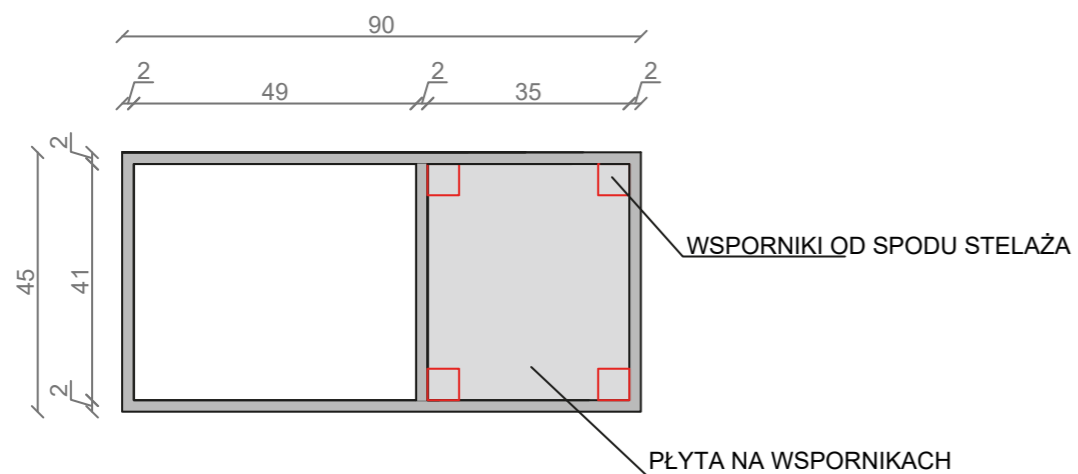

STELAŻ POD CRISTALSTONE

LINEA IDEAL 90 cm - STELAŻ ST900-02

RZUT Z GÓRY

WIDOK Z BOKU

WIDOK Z PRZODU

WIDOK Z TYŁU

STELAŻ POD UMYWALKĘ
LINEA IDEAL 90 cm - STELAŻ ST900-02
PÓŁKA: PŁYTA MEBLOWA CZARNA
KOLOR CZARNY
STRUKTURA: SATYNOWY MAT