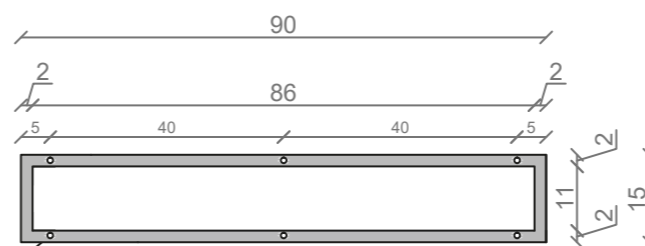

STELAŻ POD CRISTALSTONE

LINEA IDEAL 90 cm - STELAŻ ST900-01

RZUT Z GÓRY

WIDOK Z BOKU

WIDOK Z PRZODU

WIDOK Z TYŁU

OTWORY MONTAŻOWE
DOŁĄCZYĆ ZAŚLEPKI

STELAŻ POD UMYWALKĘ
LINEA IDEAL 90 cm - STELAŻ ST900-01
KOLOR CZARNY
STRUKTURA: SATYNOWY MAT