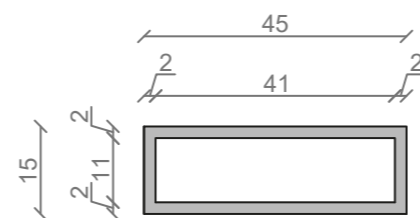

STELAŻ POD CRISTALSTONE

LINEA IDEAL 90 cm - STELAŻ ST900-01

RZUT Z GÓRY

WIDOK Z BOKU

WIDOK Z PRZODU

WIDOK Z TYŁU

OTWORY MONTAŻOWE
DOŁĄCZYĆ ZAŚLEPKI

STELAŻ POD UMYWALKĘ
LINEA IDEAL 90 cm - STELAŻ ST900-01
KOLOR CZARNY
STRUKTURA: SATYNOWY MAT