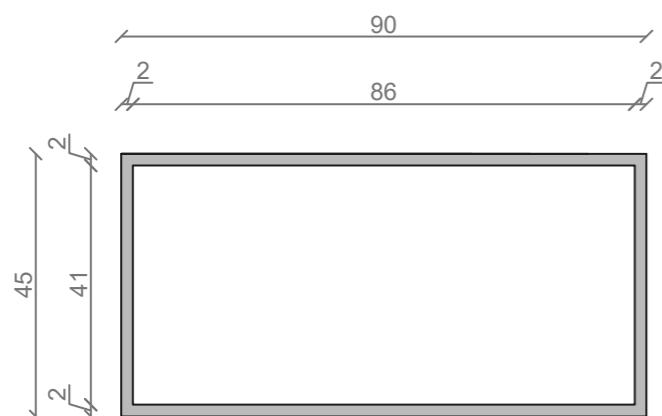

STELAŻ POD CRISTALSTONE

LINEA IDEAL 90 cm - STELAŻ ST900-01

RZUT Z GÓRY

WIDOK Z BOKU

WIDOK Z PRZODU

WIDOK Z TYŁU

OTWORY MONTAŻOWE
DOŁĄCZYĆ ZAŚLEPKI

STELAŻ POD UMYWALKĘ
LINEA IDEAL 90 cm - STELAŻ ST900-01
KOLOR CZARNY
STRUKTURA: SATYNOWY MAT