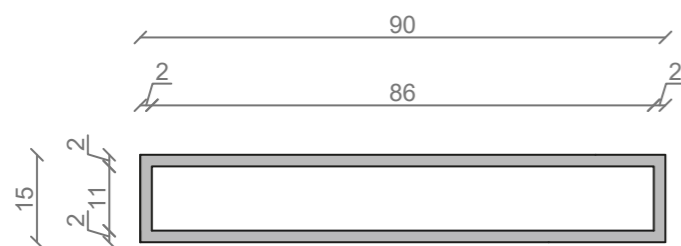

STELAŻ POD CRISTALSTONE

LINEA IDEAL 90 cm - STELAŻ ST900-01

RZUT Z GÓRY

WIDOK Z BOKU

WIDOK Z PRZODU

WIDOK Z TYŁU

OTWORY MONTAŻOWE
DOŁĄCZYĆ ZAŚLEPKI

STELAŻ POD UMYWALKĘ
LINEA IDEAL 90 cm - STELAŻ ST900-01
KOLOR CZARNY
STRUKTURA: SATYNOWY MAT