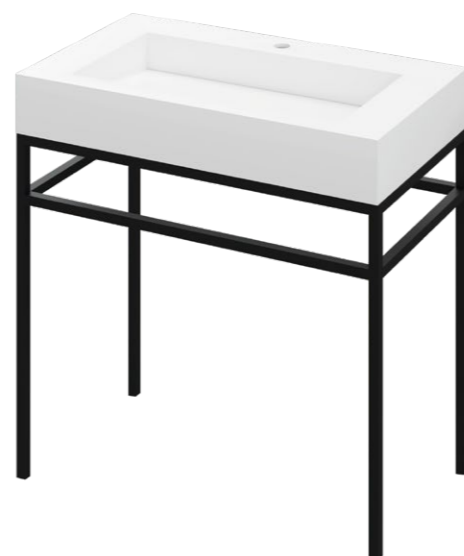

STELAŻ POD CRISTALSTONE

LINEA IDEAL 80 cm - STELAŻ ST800-05

RZUT Z GÓRY

WIDOK Z BOKU

WIDOK Z PRZODU

WIDOK Z TYŁU

OTWORY MONTAŻOWE
DOŁĄCZYĆ ZASLEPKI

STELAŻ POD UMYWALKĘ
LINEA IDEAL 80 cm - STELAŻ ST800-05
 PÓŁKA: PŁYTA MEBLOWA CZARNA
 KOLOR CZARNY
 STRUKTURA: SATYNOWY MAT