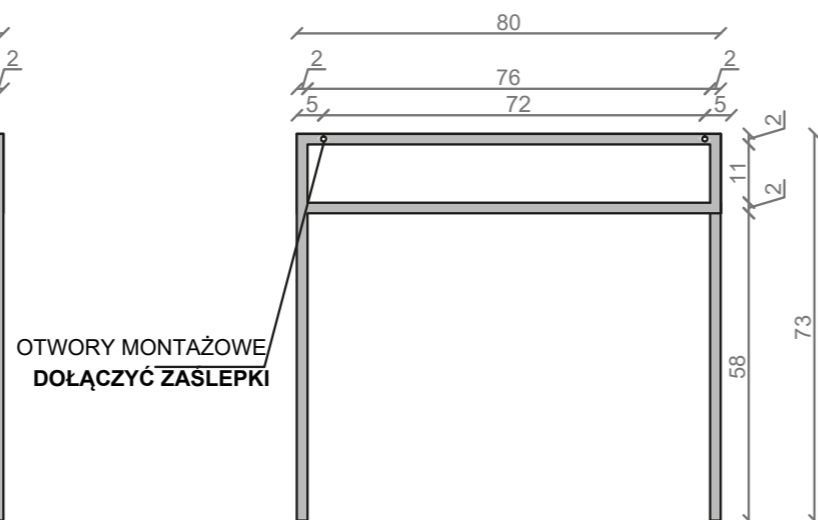

STELAŻ POD CRISTALSTONE

LINEA IDEAL 80 cm - STELAŻ ST800-05

RZUT Z GÓRY

WIDOK Z BOKU

WIDOK Z PRZODU

WIDOK Z TYŁU

OTWORY MONTAŻOWE
DOŁĄCZYĆ ZASLEPKI

STELAŻ POD UMYWALKĘ
LINEA IDEAL 80 cm - STELAŻ ST800-05
 PÓŁKA: PŁYTA MEBLOWA CZARNA
 KOLOR CZARNY
 STRUKTURA: SATYNOWY MAT