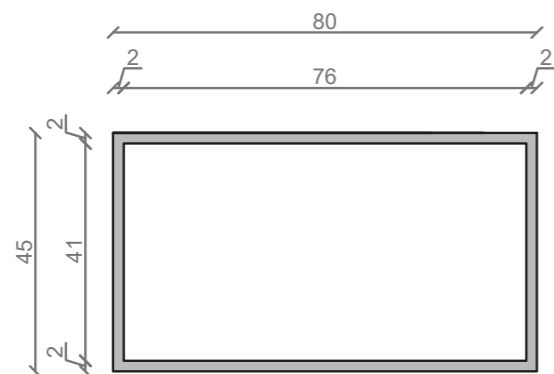

STELAŻ POD CRISTALSTONE

LINEA IDEAL 80 cm - STELAŻ ST800-05

RZUT Z GÓRY

WIDOK Z BOKU

WIDOK Z PRZODU

WIDOK Z TYŁU

OTWORY MONTAŻOWE
DOŁĄCZYĆ ZASLEPKI

STELAŻ POD UMYWALKĘ
LINEA IDEAL 80 cm - STELAŻ ST800-05
 PÓŁKA: PŁYTA MEBLOWA CZARNA
 KOLOR CZARNY
 STRUKTURA: SATYNOWY MAT