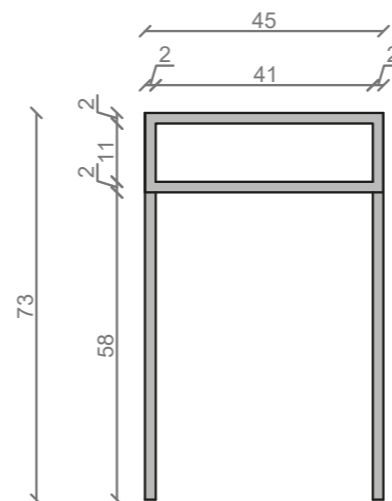

STELAŻ POD CRISTALSTONE

LINEA IDEAL 80 cm - STELAŻ ST800-05

RZUT Z GÓRY

WIDOK Z BOKU

WIDOK Z PRZODU

WIDOK Z TYŁU

OTWORY MONTAŻOWE
DOŁĄCZYĆ ZASLEPKI

STELAŻ POD UMYWALKĘ
LINEA IDEAL 80 cm - STELAŻ ST800-05
 PÓŁKA: PŁYTA MEBLOWA CZARNA
 KOLOR CZARNY
 STRUKTURA: SATYNOWY MAT