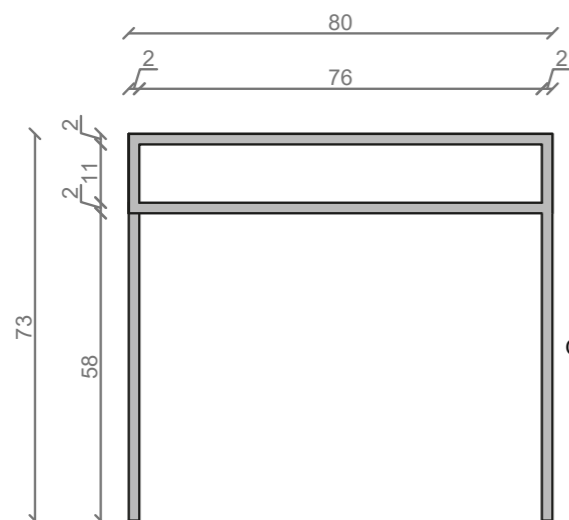

STELAŻ POD CRISTALSTONE

LINEA IDEAL 80 cm - STELAŻ ST800-05

RZUT Z GÓRY

WIDOK Z BOKU

WIDOK Z PRZODU

WIDOK Z TYŁU

OTWORY MONTAŻOWE
DOŁĄCZYĆ ZASLEPKI

STELAŻ POD UMYWALKĘ
LINEA IDEAL 80 cm - STELAŻ ST800-05
 PÓŁKA: PŁYTA MEBLOWA CZARNA
 KOLOR CZARNY
 STRUKTURA: SATYNOWY MAT