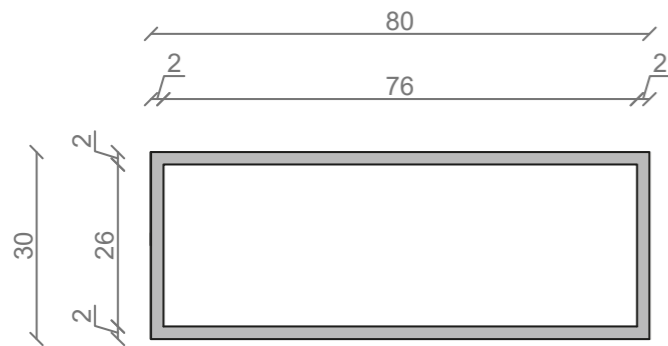

STELAŻ POD CRISTALSTONE

LINEA IDEAL 80 cm - STELAŻ ST800-03

RZUT Z GÓRY

WIDOK Z BOKU

WIDOK Z PRZODU

WIDOK Z TYŁU

STELAŻ POD UMYWALKĘ
LINEA IDEAL 80 cm - STELAŻ ST800-03
 PÓŁKA: PŁYTA MEBLOWA CZARNA
 KOLOR CZARNY
 STRUKTURA: SATYNOWY MAT