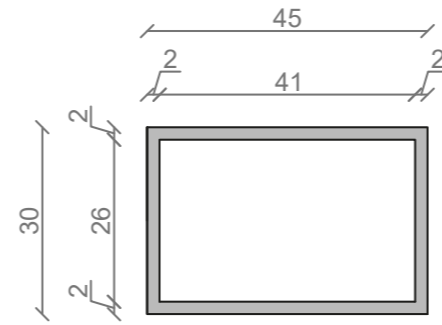

STELAŻ POD CRISTALSTONE

LINEA IDEAL 80 cm - STELAŻ ST800-03

RZUT Z GÓRY

WIDOK Z BOKU

WIDOK Z PRZODU

WIDOK Z TYŁU

STELAŻ POD UMYWALKĘ
LINEA IDEAL 80 cm - STELAŻ ST800-03
 PÓŁKA: PŁYTA MEBLOWA CZARNA
 KOLOR CZARNY
 STRUKTURA: SATYNOWY MAT