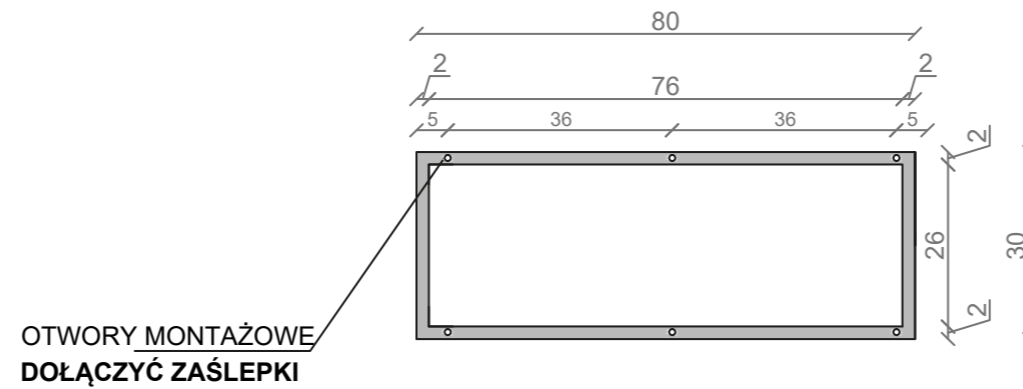

STELAŻ POD CRISTALSTONE

LINEA IDEAL 80 cm - STELAŻ ST800-03

RZUT Z GÓRY

WIDOK Z BOKU

WIDOK Z PRZODU

WIDOK Z TYŁU

STELAŻ POD UMYWALKĘ
LINEA IDEAL 80 cm - STELAŻ ST800-03
 PÓŁKA: PŁYTA MEBLOWA CZARNA
 KOLOR CZARNY
 STRUKTURA: SATYNOWY MAT