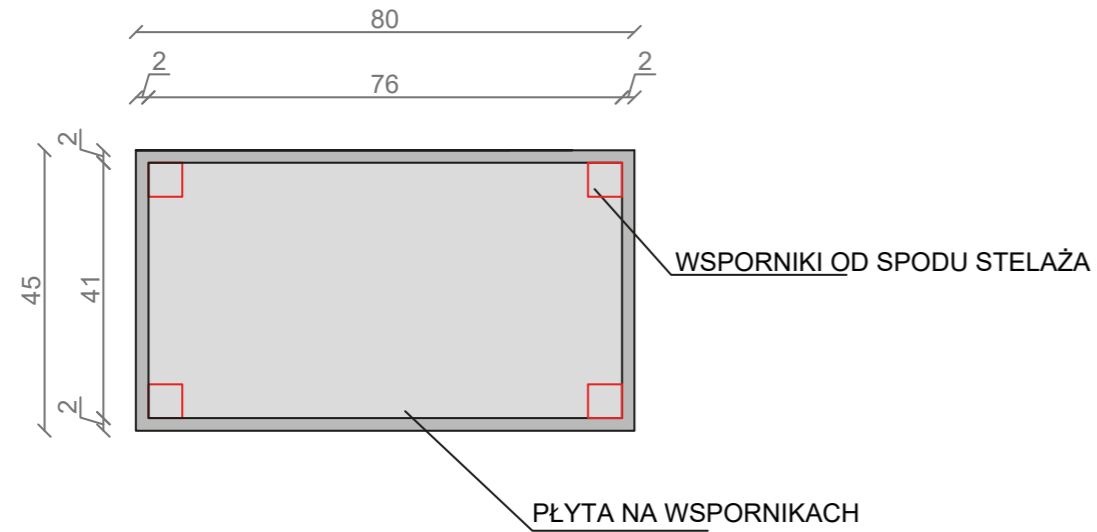

STELAŻ POD CRISTALSTONE

LINEA IDEAL 80 cm - STELAŻ ST800-03

RZUT Z GÓRY

WIDOK Z BOKU

WIDOK Z PRZODU

WIDOK Z TYŁU

STELAŻ POD UMYWALKĘ
LINEA IDEAL 80 cm - STELAŻ ST800-03
 PÓŁKA: PŁYTA MEBLOWA CZARNA
 KOLOR CZARNY
 STRUKTURA: SATYNOWY MAT