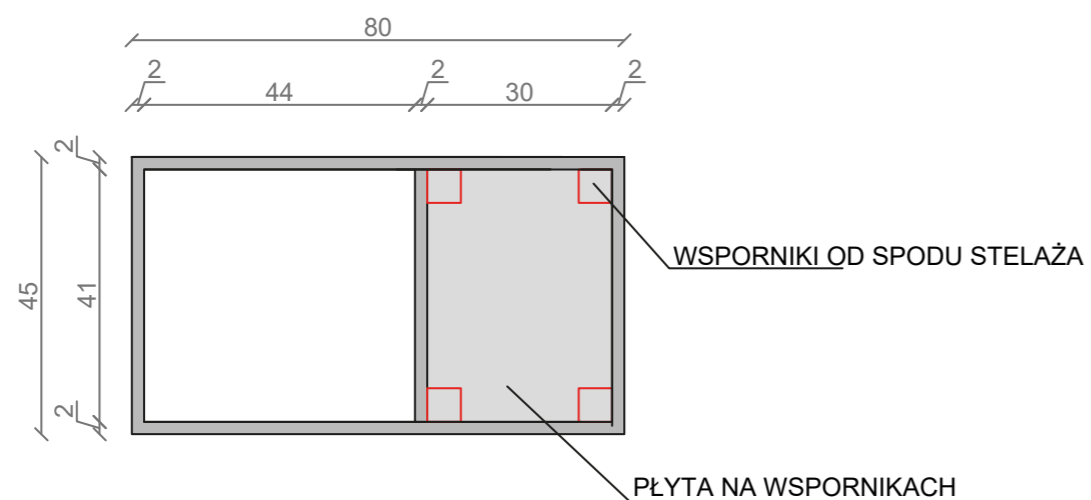

STELAŻ POD CRISTALSTONE

LINEA IDEAL 80 cm - STELAŻ ST800-02

RZUT Z GÓRY

WIDOK Z BOKU

WIDOK Z PRZODU

WIDOK Z TYŁU

OTWORY MONTAŻOWE
DOŁĄCZYĆ ZAŚLEPKI

STELAŻ POD UMYWALKE
LINEA IDEAL 80 cm - STELAŻ ST800-02
 PÓŁKA: PŁYTA MEBLOWA CZARNA
 KOLOR CZARNY
 STRUKTURA: SATYNOWY MAT