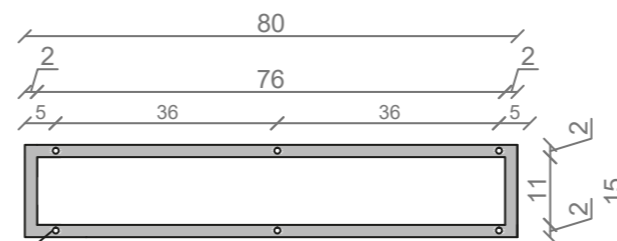

STELAŻ POD CRISTALSTONE

LINEA IDEAL 80 cm - STELAŻ ST800-02

RZUT Z GÓRY

WIDOK Z BOKU

WIDOK Z PRZODU

WIDOK Z TYŁU

OTWORY MONTAŻOWE
DOŁĄCZYĆ ZAŚLEPKI

STELAŻ POD UMYWALKE
LINEA IDEAL 80 cm - STELAŻ ST800-02
 PÓŁKA: PŁYTA MEBLOWA CZARNA
 KOLOR CZARNY
 STRUKTURA: SATYNOWY MAT