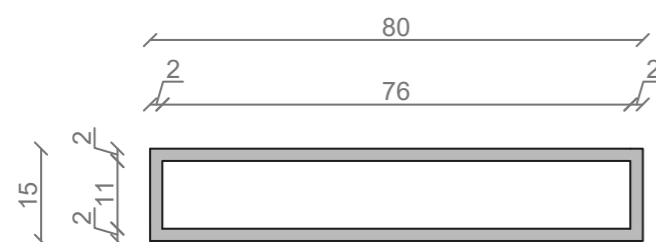

STELAŻ POD CRISTALSTONE

LINEA IDEAL 80 cm - STELAŻ ST800-02

RZUT Z GÓRY

WIDOK Z BOKU

WIDOK Z PRZODU

WIDOK Z TYŁU

OTWORY MONTAŻOWE
DOŁĄCZYĆ ZAŚLEPKI

STELAŻ POD UMYWALKE
LINEA IDEAL 80 cm - STELAŻ ST800-02
 PÓŁKA: PŁYTA MEBLOWA CZARNA
 KOLOR CZARNY
 STRUKTURA: SATYNOWY MAT