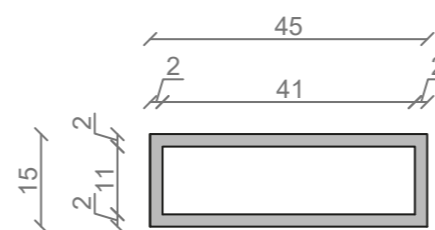

STELAŻ POD CRISTALSTONE

LINEA IDEAL 80 cm - STELAŻ ST800-02

RZUT Z GÓRY

WIDOK Z BOKU

WIDOK Z PRZODU

WIDOK Z TYŁU

OTWORY MONTAŻOWE
DOŁĄCZYĆ ZAŚLEPKI

STELAŻ POD UMYWALKE
LINEA IDEAL 80 cm - STELAŻ ST800-02
 PÓŁKA: PŁYTA MEBLOWA CZARNA
 KOLOR CZARNY
 STRUKTURA: SATYNOWY MAT