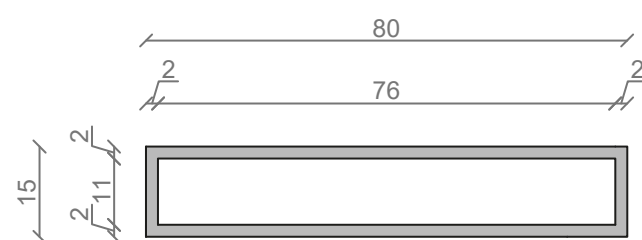

## LINEA IDEAL 80 cm - STELAŻ ST800-01

RZUT Z GÓRY

WIDOK Z BOKU

WIDOK Z PRZODU

WIDOK Z TYŁU

OTWORY MONTAŻOWE  
DOŁĄCZYĆ ZAŚLEPKI

STELAŻ POD UMYWALKĘ  
LINEA IDEAL 80 cm - STELAŻ ST800-01  
KOLOR CZARNY  
STRUKTURA: SATYNOWY MAT