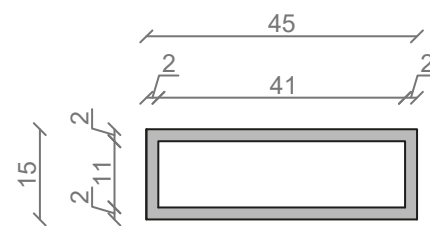

## LINEA IDEAL 80 cm - STELAŻ ST800-01

RZUT Z GÓRY

WIDOK Z BOKU

WIDOK Z PRZODU

WIDOK Z TYŁU

OTWORY MONTAŻOWE  
DOŁĄCZYĆ ZAŚLEPKI

STELAŻ POD UMYWALKĘ  
LINEA IDEAL 80 cm - STELAŻ ST800-01  
KOLOR CZARNY  
STRUKTURA: SATYNOWY MAT