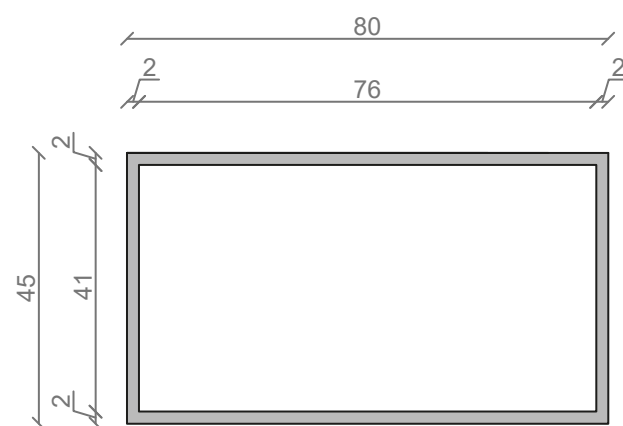

## LINEA IDEAL 80 cm - STELAŻ ST800-01

RZUT Z GÓRY

WIDOK Z BOKU

WIDOK Z PRZODU

WIDOK Z TYŁU

OTWORY MONTAŻOWE  
DOŁĄCZYĆ ZAŚLEPKI

STELAŻ POD UMYWALKĘ  
LINEA IDEAL 80 cm - STELAŻ ST800-01  
KOLOR CZARNY  
STRUKTURA: SATYNOWY MAT