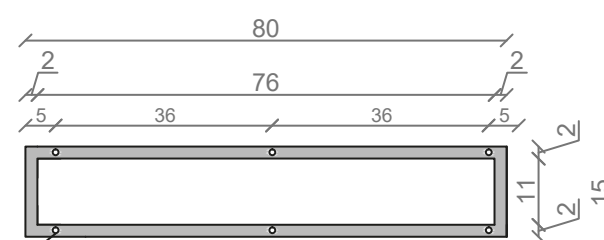

## LINEA IDEAL 80 cm - STELAŻ ST800-01

RZUT Z GÓRY

WIDOK Z BOKU

WIDOK Z PRZODU

WIDOK Z TYŁU

OTWORY MONTAŻOWE  
DOŁĄCZYĆ ZAŚLEPKI

STELAŻ POD UMYWALKĘ  
LINEA IDEAL 80 cm - STELAŻ ST800-01  
KOLOR CZARNY  
STRUKTURA: SATYNOWY MAT