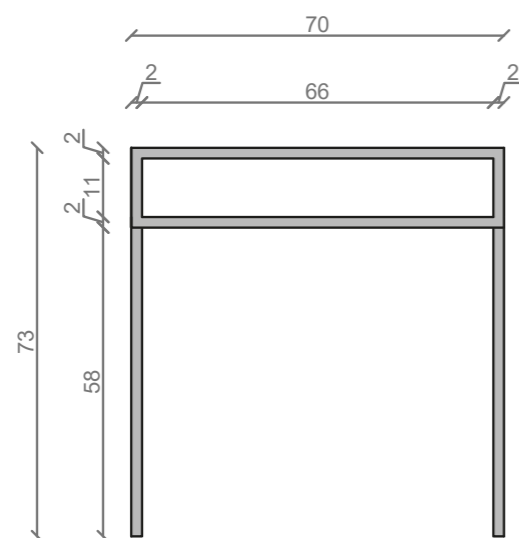

## LINEA IDEAL 70 cm - STELAŻ ST700-05

RZUT Z GÓRY

WIDOK Z BOKU

WIDOK Z PRZODU

WIDOK Z TYŁU

OTWORY MONTAŻOWE  
DOŁĄCZYĆ ZAŚLEPKI

STELAŻ POD UMYWALKĘ  
LINEA IDEAL 70 cm - STELAŻ ST700-05  
KOLOR CZARNY  
STRUKTURA: SATYNOWY MAT