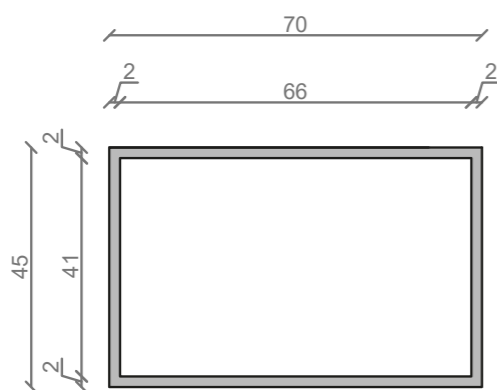

## LINEA IDEAL 70 cm - STELAŻ ST700-05

RZUT Z GÓRY

WIDOK Z BOKU

WIDOK Z PRZODU

WIDOK Z TYŁU

OTWORY MONTAŻOWE  
DOŁĄCZYĆ ZAŚLEPKI

STELAŻ POD UMYWALKĘ  
LINEA IDEAL 70 cm - STELAŻ ST700-05  
KOLOR CZARNY  
STRUKTURA: SATYNOWY MAT