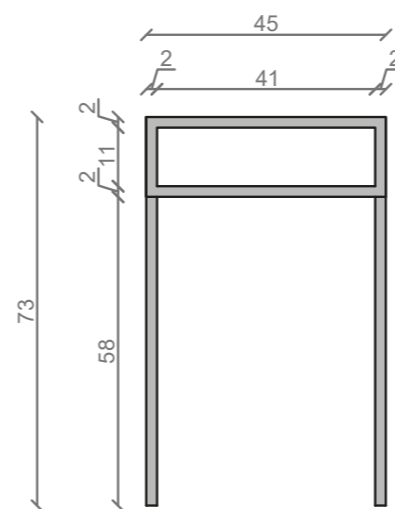

## LINEA IDEAL 70 cm - STELAŻ ST700-05

RZUT Z GÓRY

WIDOK Z BOKU

WIDOK Z PRZODU

WIDOK Z TYŁU

OTWORY MONTAŻOWE  
DOŁĄCZYĆ ZAŚLEPKI

STELAŻ POD UMYWALKĘ  
LINEA IDEAL 70 cm - STELAŻ ST700-05  
KOLOR CZARNY  
STRUKTURA: SATYNOWY MAT