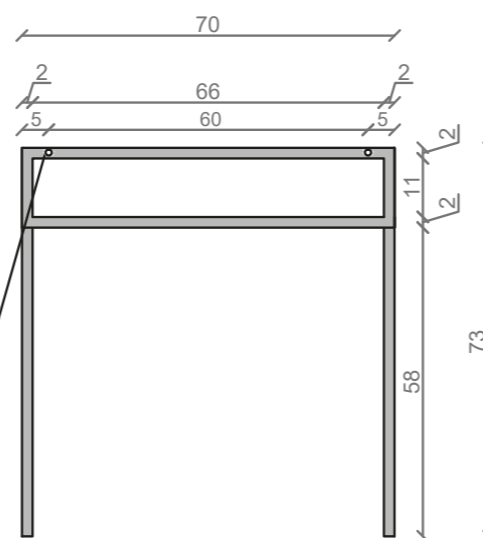

## LINEA IDEAL 70 cm - STELAŻ ST700-05

RZUT Z GÓRY

WIDOK Z BOKU

WIDOK Z PRZODU

WIDOK Z TYŁU

OTWORY MONTAŻOWE  
DOŁĄCZYĆ ZAŚLEPKI

STELAŻ POD UMYWALKĘ  
LINEA IDEAL 70 cm - STELAŻ ST700-05  
KOLOR CZARNY  
STRUKTURA: SATYNOWY MAT