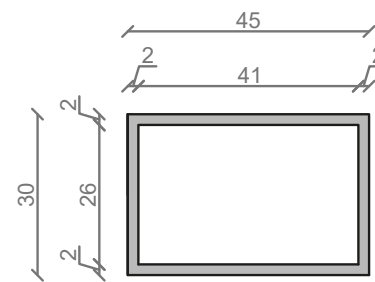

## LINEA IDEAL 70 cm - STELAŻ ST700-03

RZUT Z GÓRY

WIDOK Z BOKU

WIDOK Z PRZODU

WIDOK Z TYŁU

STELAŻ POD UMYWALKĘ  
LINEA IDEAL 70 cm - STELAŻ ST700-03  
PÓŁKA: PŁYTA MEBLOWA CZARNA  
KOLOR CZARNY  
STRUKTURA: SATYNOWY MAT