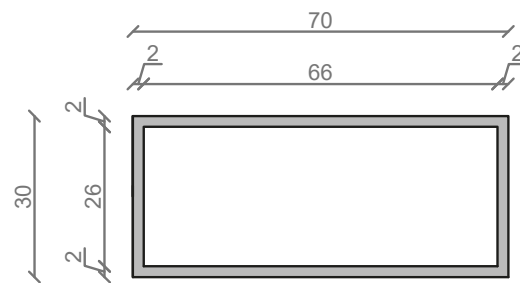

## LINEA IDEAL 70 cm - STELAŻ ST700-03

RZUT Z GÓRY

WIDOK Z BOKU

WIDOK Z PRZODU

WIDOK Z TYŁU

STELAŻ POD UMYWALKĘ  
LINEA IDEAL 70 cm - STELAŻ ST700-03  
PÓŁKA: PŁYTA MEBLOWA CZARNA  
KOLOR CZARNY  
STRUKTURA: SATYNOWY MAT