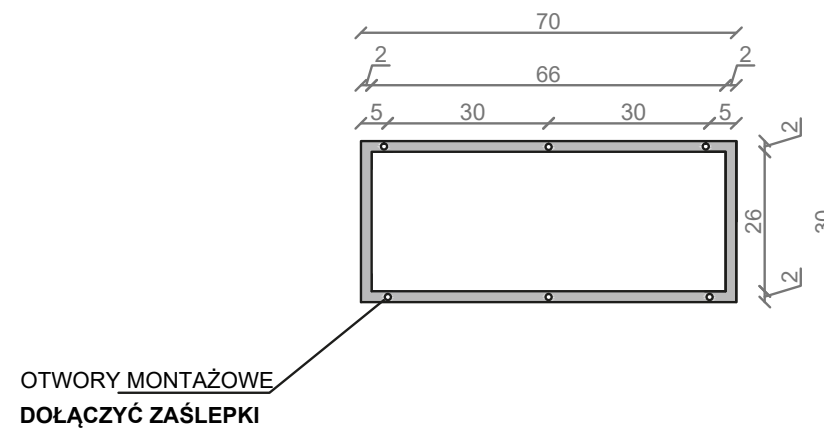

## LINEA IDEAL 70 cm - STELAŻ ST700-03

RZUT Z GÓRY

WIDOK Z BOKU

WIDOK Z PRZODU

WIDOK Z TYŁU

STELAŻ POD UMYWALKĘ  
LINEA IDEAL 70 cm - STELAŻ ST700-03  
PÓŁKA: PŁYTA MEBLOWA CZARNA  
KOLOR CZARNY  
STRUKTURA: SATYNOWY MAT