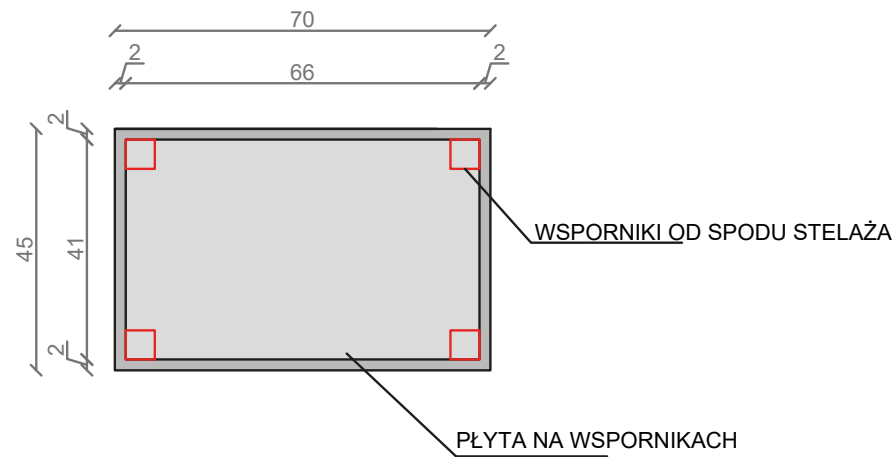

## LINEA IDEAL 70 cm - STELAŻ ST700-03

RZUT Z GÓRY

WIDOK Z BOKU

WIDOK Z PRZODU

WIDOK Z TYŁU

STELAŻ POD UMYWALKĘ  
LINEA IDEAL 70 cm - STELAŻ ST700-03  
PÓŁKA: PŁYTA MEBLOWA CZARNA  
KOLOR CZARNY  
STRUKTURA: SATYNOWY MAT