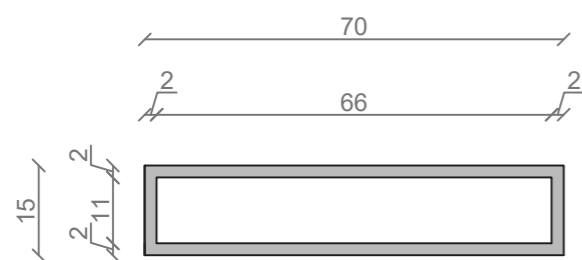

## LINEA IDEAL 70 cm - STELAŻ ST700-01

RZUT Z GÓRY

WIDOK Z BOKU

WIDOK Z PRZODU

WIDOK Z TYŁU

OTWORY MONTAŻOWE  
DOŁĄCZYĆ ZAŚLEPKI

STELAŻ POD UMYWALKĘ  
LINEA IDEAL 70 cm - STELAŻ ST700-01  
KOLOR CZARNY  
STRUKTURA: SATYNOWY MAT