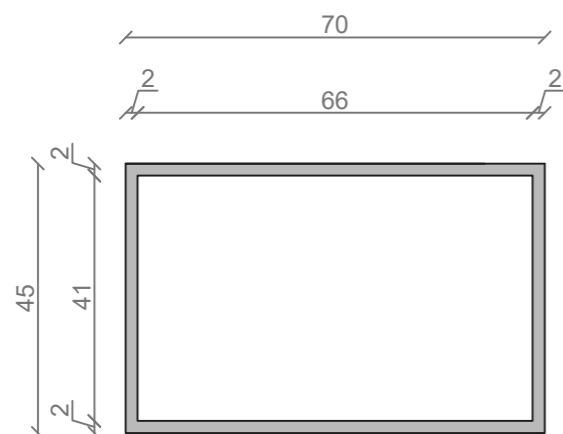

## LINEA IDEAL 70 cm - STELAŻ ST700-01

RZUT Z GÓRY

WIDOK Z BOKU

WIDOK Z PRZODU

WIDOK Z TYŁU

OTWORY MONTAŻOWE  
DOŁĄCZYĆ ZAŚLEPKI

STELAŻ POD UMYWALKĘ  
LINEA IDEAL 70 cm - STELAŻ ST700-01  
KOLOR CZARNY  
STRUKTURA: SATYNOWY MAT