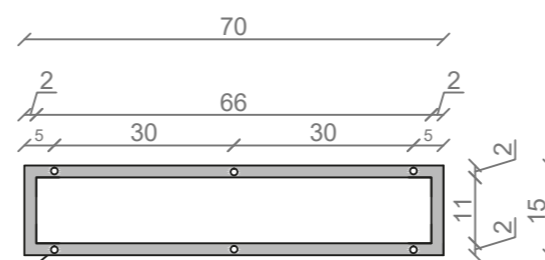

## LINEA IDEAL 70 cm - STELAŻ ST700-01

RZUT Z GÓRY

WIDOK Z BOKU

WIDOK Z PRZODU

WIDOK Z TYŁU

OTWORY MONTAŻOWE  
DOŁĄCZYĆ ZAŚLEPKI

STELAŻ POD UMYWALKĘ  
LINEA IDEAL 70 cm - STELAŻ ST700-01  
KOLOR CZARNY  
STRUKTURA: SATYNOWY MAT