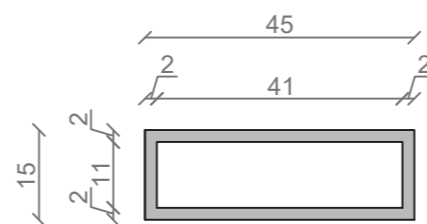

## LINEA IDEAL 70 cm - STELAŻ ST700-01

RZUT Z GÓRY

WIDOK Z BOKU

WIDOK Z PRZODU

WIDOK Z TYŁU

OTWORY MONTAŻOWE  
DOŁĄCZYĆ ZAŚLEPKI

STELAŻ POD UMYWALKĘ  
LINEA IDEAL 70 cm - STELAŻ ST700-01  
KOLOR CZARNY  
STRUKTURA: SATYNOWY MAT