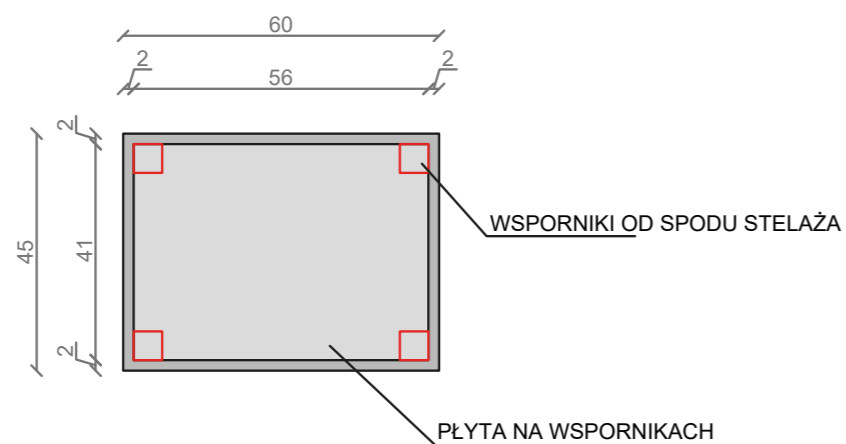

STELAŻ POD CRISTALSTONE

LINEA IDEAL 60 cm - STELAŻ ST600-06

RZUT Z GÓRY

WIDOK Z BOKU

WIDOK Z PRZODU

WIDOK Z TYŁU

STELAŻ POD UMYWALKĘ
LINEA IDEAL 60 cm - STELAŻ ST600-06
PÓŁKA: PŁYTA MEBLOWA CZARNA
KOLOR CZARNY
STRUKTURA: SATYNOWY MAT