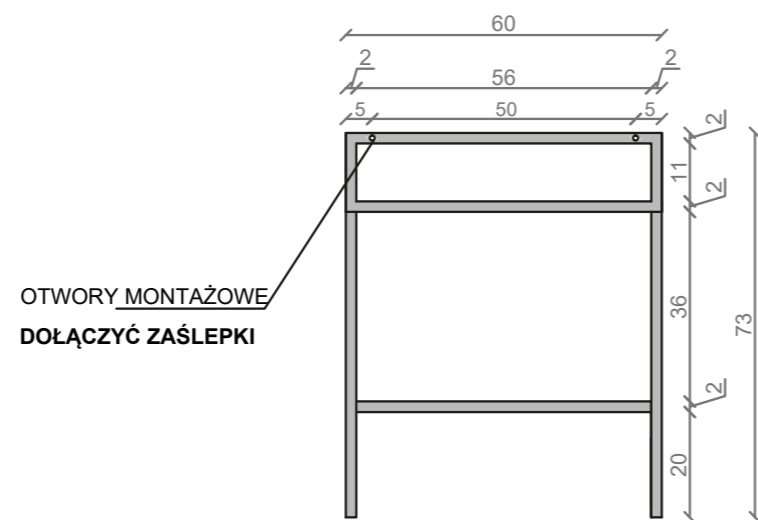

STELAŻ POD CRISTALSTONE

LINEA IDEAL 60 cm - STELAŻ ST600-06

RZUT Z GÓRY

WIDOK Z BOKU

WIDOK Z PRZODU

WIDOK Z TYŁU

STELAŻ POD UMYWALKĘ
LINEA IDEAL 60 cm - STELAŻ ST600-06
PÓŁKA: PŁYTA MEBLOWA CZARNA
KOLOR CZARNY
STRUKTURA: SATYNOWY MAT