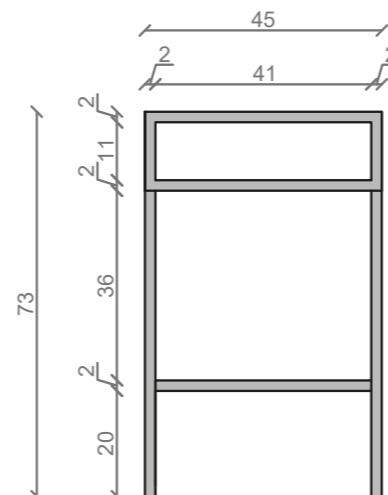

STELAŻ POD CRISTALSTONE

LINEA IDEAL 60 cm - STELAŻ ST600-06

RZUT Z GÓRY

WIDOK Z BOKU

WIDOK Z PRZODU

WIDOK Z TYŁU

STELAŻ POD UMYWALKĘ
LINEA IDEAL 60 cm - STELAŻ ST600-06
PÓŁKA: PŁYTA MEBLOWA CZARNA
KOLOR CZARNY
STRUKTURA: SATYNOWY MAT