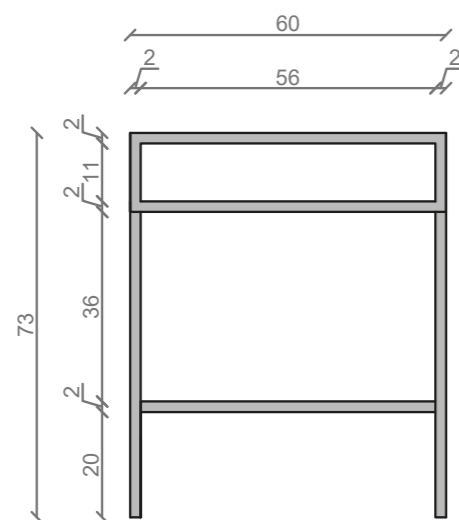

STELAŻ POD CRISTALSTONE

LINEA IDEAL 60 cm - STELAŻ ST600-06

RZUT Z GÓRY

WIDOK Z BOKU

WIDOK Z PRZODU

WIDOK Z TYŁU

STELAŻ POD UMYWALKĘ
LINEA IDEAL 60 cm - STELAŻ ST600-06
PÓŁKA: PŁYTA MEBLOWA CZARNA
KOLOR CZARNY
STRUKTURA: SATYNOWY MAT