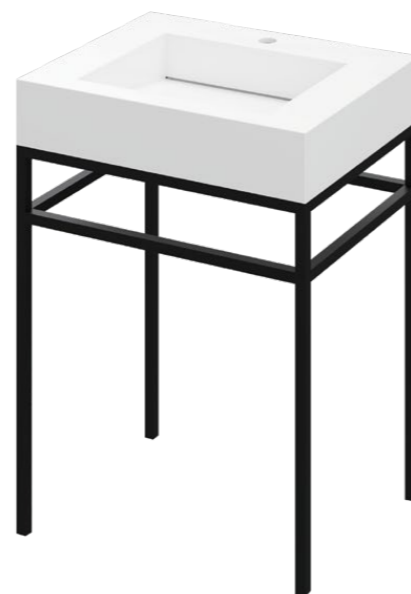

STELAŻ POD CRISTALSTONE

LINEA IDEAL 60 cm - STELAŻ ST600-04

RZUT Z GÓRY

WIDOK Z BOKU

WIDOK Z PRZODU

WIDOK Z TYŁU

OTWORY MONTAŻOWE
DOŁĄCZYĆ ZAŚLEPKI

STELAŻ POD UMYWALKĘ
LINEA IDEAL 60 cm - STELAŻ ST600-04
KOLOR CZARNY
STRUKTURA: SATYNOWY MAT