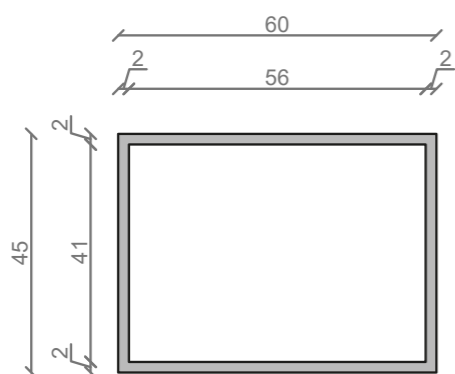

STELAŻ POD CRISTALSTONE

LINEA IDEAL 60 cm - STELAŻ ST600-04

RZUT Z GÓRY

WIDOK Z BOKU

WIDOK Z PRZODU

WIDOK Z TYŁU

OTWORY MONTAŻOWE
DOŁĄCZYĆ ZAŚLEPKI

STELAŻ POD UMYWALKĘ
LINEA IDEAL 60 cm - STELAŻ ST600-04
KOLOR CZARNY
STRUKTURA: SATYNOWY MAT