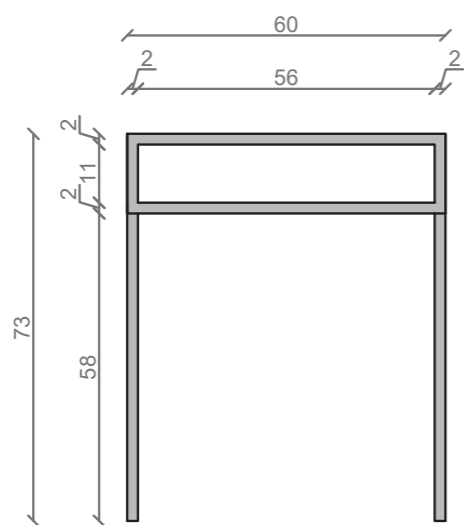

STELAŻ POD CRISTALSTONE

LINEA IDEAL 60 cm - STELAŻ ST600-04

RZUT Z GÓRY

WIDOK Z BOKU

WIDOK Z PRZODU

WIDOK Z TYŁU

OTWORY MONTAŻOWE
DOŁĄCZYĆ ZAŚLEPKI

STELAŻ POD UMYWALKĘ
LINEA IDEAL 60 cm - STELAŻ ST600-04
KOLOR CZARNY
STRUKTURA: SATYNOWY MAT