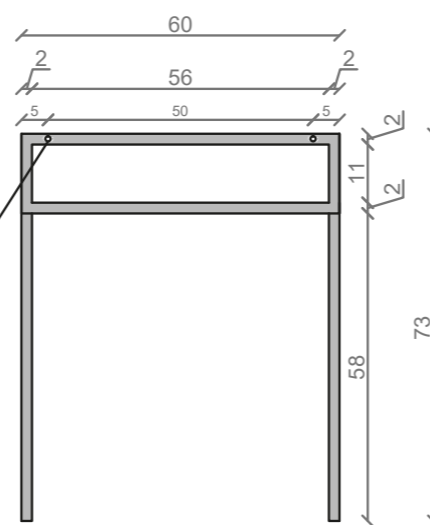

STELAŻ POD CRISTALSTONE

LINEA IDEAL 60 cm - STELAŻ ST600-04

RZUT Z GÓRY

WIDOK Z BOKU

WIDOK Z PRZODU

WIDOK Z TYŁU

OTWORY MONTAŻOWE
DOŁĄCZYĆ ZAŚLEPKI

STELAŻ POD UMYWALKĘ
LINEA IDEAL 60 cm - STELAŻ ST600-04
KOLOR CZARNY
STRUKTURA: SATYNOWY MAT