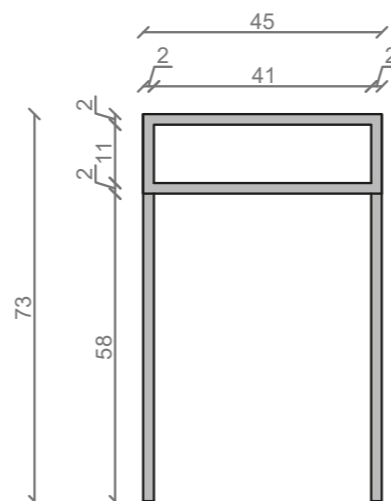

STELAŻ POD CRISTALSTONE

LINEA IDEAL 60 cm - STELAŻ ST600-04

RZUT Z GÓRY

WIDOK Z BOKU

WIDOK Z PRZODU

WIDOK Z TYŁU

OTWORY MONTAŻOWE
DOŁĄCZYĆ ZAŚLEPKI

STELAŻ POD UMYWALKĘ
LINEA IDEAL 60 cm - STELAŻ ST600-04
KOLOR CZARNY
STRUKTURA: SATYNOWY MAT