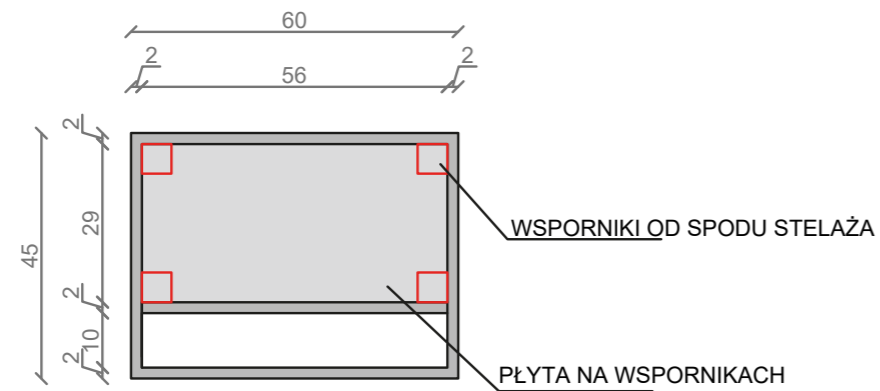

STELAŻ POD CRISTALSTONE

LINEA IDEAL 60 cm - STELAŻ ST600-04

RZUT Z GÓRY

WIDOK Z BOKU

WIDOK Z PRZODU

WIDOK Z TYŁU

STELAŻ POD UMYWALKĘ
LINEA IDEAL 60 cm - STELAŻ ST600-04
 PÓŁKA: PŁYTA MEBLOWA CZARNA
 KOLOR CZARNY
 STRUKTURA: SATYNOWY MAT