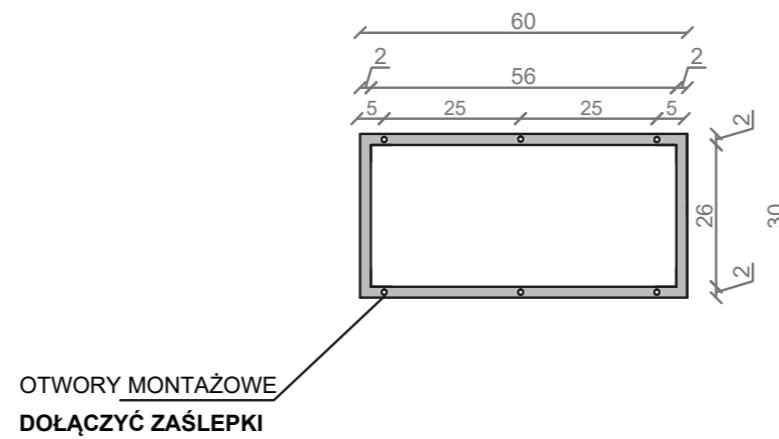

STELAŻ POD CRISTALSTONE

LINEA IDEAL 60 cm - STELAŻ ST600-04

RZUT Z GÓRY

WIDOK Z BOKU

WIDOK Z PRZODU

WIDOK Z TYŁU

STELAŻ POD UMYWALKĘ
LINEA IDEAL 60 cm - STELAŻ ST600-04
 PÓŁKA: PŁYTA MEBLOWA CZARNA
 KOLOR CZARNY
 STRUKTURA: SATYNOWY MAT