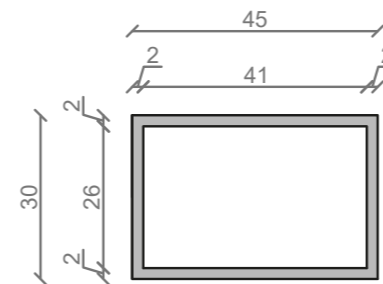

STELAŻ POD CRISTALSTONE

LINEA IDEAL 60 cm - STELAŻ ST600-04

RZUT Z GÓRY

WIDOK Z BOKU

WIDOK Z PRZODU

WIDOK Z TYŁU

STELAŻ POD UMYWALKĘ
LINEA IDEAL 60 cm - STELAŻ ST600-04
 PÓŁKA: PŁYTA MEBLOWA CZARNA
 KOLOR CZARNY
 STRUKTURA: SATYNOWY MAT