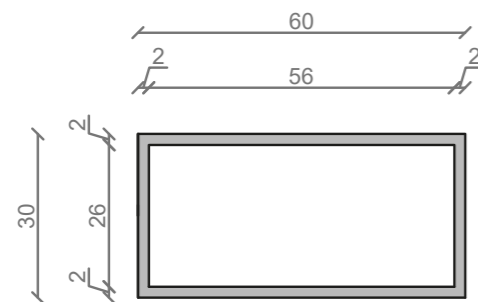

STELAŻ POD CRISTALSTONE

LINEA IDEAL 60 cm - STELAŻ ST600-04

RZUT Z GÓRY

WIDOK Z BOKU

WIDOK Z PRZODU

WIDOK Z TYŁU

STELAŻ POD UMYWALKĘ
LINEA IDEAL 60 cm - STELAŻ ST600-04
 PÓŁKA: PŁYTA MEBLOWA CZARNA
 KOLOR CZARNY
 STRUKTURA: SATYNOWY MAT