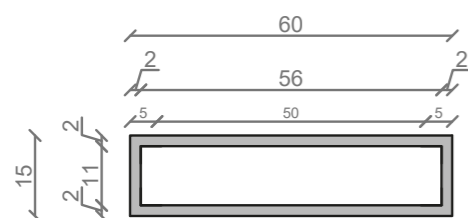

STELAŻ POD CRISTALSTONE

LINEA IDEAL 60 cm - STELAŻ ST600-01

RZUT Z GÓRY

WIDOK Z BOKU

WIDOK Z PRZODU

WIDOK Z TYŁU

OTWORY MONTAŻOWE
DOŁĄCZYĆ ZAŚLEPKI

STELAŻ POD UMYWALKĘ
LINEA IDEAL 60 cm - STELAŻ ST600-01
KOLOR CZARNY STRUKTURA:
SATYNOWY MAT