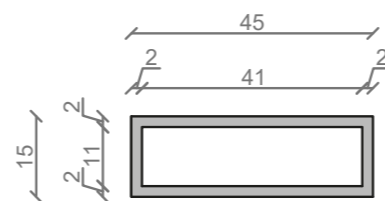

STELAŻ POD CRISTALSTONE

LINEA IDEAL 60 cm - STELAŻ ST600-01

RZUT Z GÓRY

WIDOK Z BOKU

WIDOK Z PRZODU

WIDOK Z TYŁU

OTWORY MONTAŻOWE
DOŁĄCZYĆ ZAŚLEPKI

STELAŻ POD UMYWALKĘ
LINEA IDEAL 60 cm - STELAŻ ST600-01
KOLOR CZARNY STRUKTURA:
SATYNOWY MAT