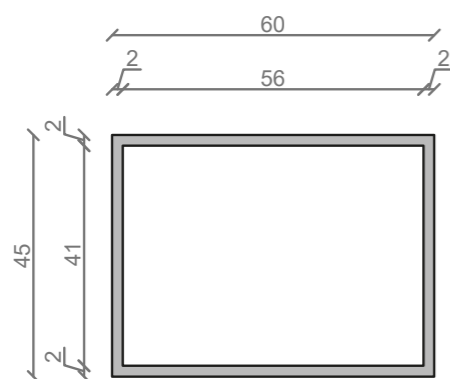

STELAŻ POD CRISTALSTONE

LINEA IDEAL 60 cm - STELAŻ ST600-01

RZUT Z GÓRY

WIDOK Z BOKU

WIDOK Z PRZODU

WIDOK Z TYŁU

OTWORY MONTAŻOWE
DOŁĄCZYĆ ZAŚLEPKI

STELAŻ POD UMYWALKĘ
LINEA IDEAL 60 cm - STELAŻ ST600-01
KOLOR CZARNY STRUKTURA:
SATYNOWY MAT