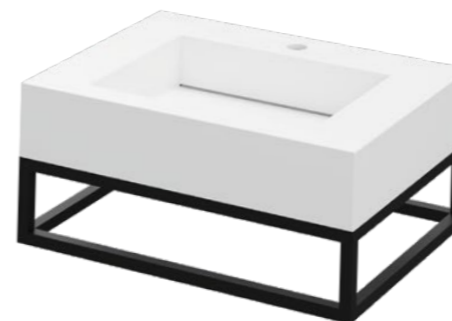

STELAŻ POD CRISTALSTONE

LINEA IDEAL 60 cm - STELAŻ ST600-01

RZUT Z GÓRY

WIDOK Z BOKU

WIDOK Z PRZODU

WIDOK Z TYŁU

OTWORY MONTAŻOWE
DOŁĄCZYĆ ZAŚLEPKI

STELAŻ POD UMYWALKĘ
LINEA IDEAL 60 cm - STELAŻ ST600-01
KOLOR CZARNY STRUKTURA:
SATYNOWY MAT