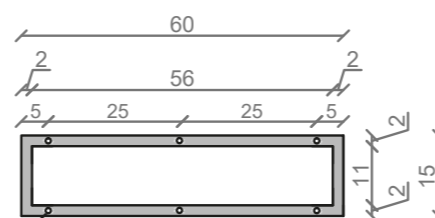

STELAŻ POD CRISTALSTONE

LINEA IDEAL 60 cm - STELAŻ ST600-01

RZUT Z GÓRY

WIDOK Z BOKU

WIDOK Z PRZODU

WIDOK Z TYŁU

OTWORY MONTAŻOWE
DOŁĄCZYĆ ZAŚLEPKI

STELAŻ POD UMYWALKĘ
LINEA IDEAL 60 cm - STELAŻ ST600-01
KOLOR CZARNY STRUKTURA:
SATYNOWY MAT