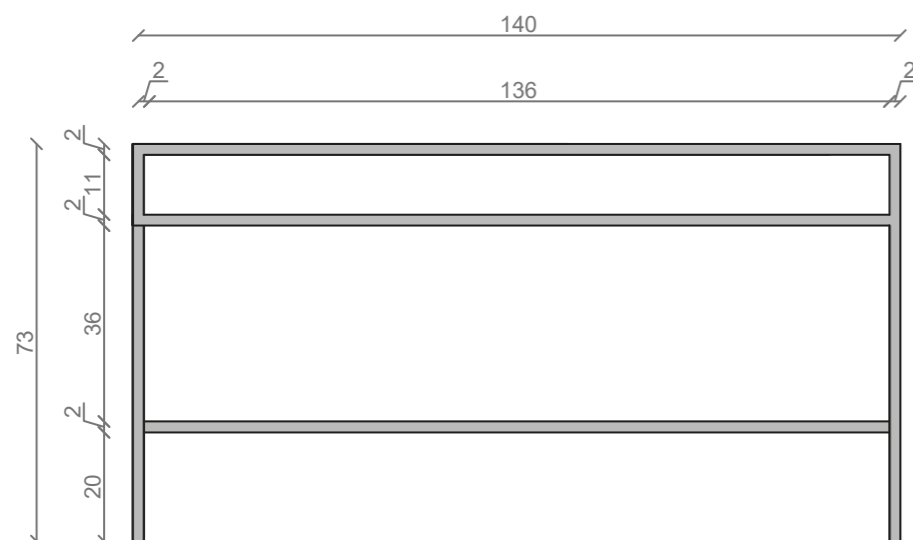

STELAŻ POD CRISTALSTONE

LINEA IDEAL 140 cm - STELAŻ ST1400-06

RZUT Z GÓRY

WIDOK Z BOKU

WIDOK Z PRZODU

STELAŻ POD UMYWALKĘ
LINEA IDEAL 140 cm - STELAŻ ST1400-06
PÓŁKA: PŁYTA MEBLOWA CZARNA
KOLOR CZARNY
STRUKTURA: SATYNOWY MAT