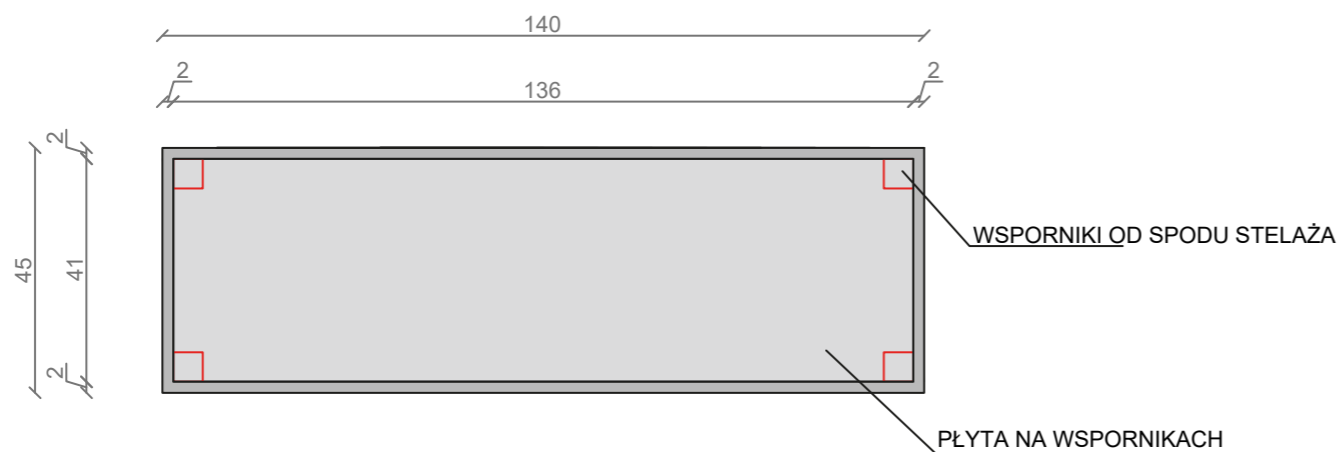

STELAŻ POD CRISTALSTONE

LINEA IDEAL 140 cm - STELAŻ ST1400-06

RZUT Z GÓRY

WIDOK Z BOKU

WIDOK Z PRZODU

STELAŻ POD UMYWALKĘ
LINEA IDEAL 140 cm - STELAŻ ST1400-06
PÓŁKA: PŁYTA MEBLOWA CZARNA
KOLOR CZARNY
STRUKTURA: SATYNOWY MAT