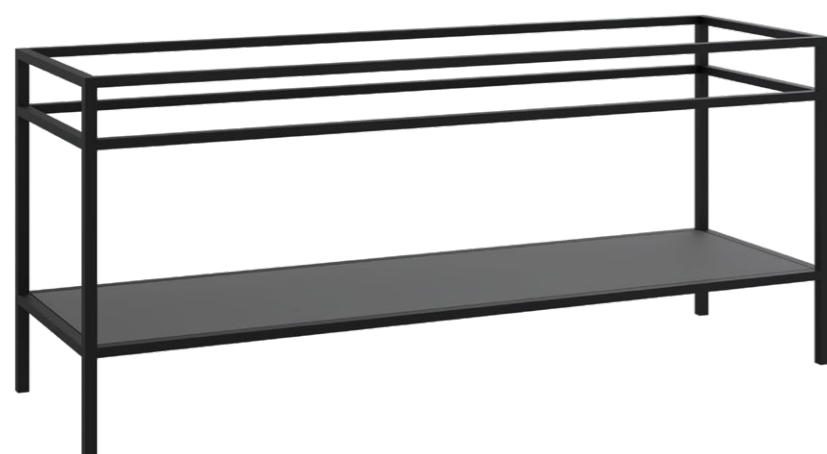

STELAŻ POD CRISTALSTONE

LINEA IDEAL 140 cm - STELAŻ ST1400-06

RZUT Z GÓRY

WIDOK Z BOKU

WIDOK Z PRZODU

STELAŻ POD UMYWALKĘ
LINEA IDEAL 140 cm - STELAŻ ST1400-06
PÓŁKA: PŁYTA MEBLOWA CZARNA
KOLOR CZARNY
STRUKTURA: SATYNOWY MAT