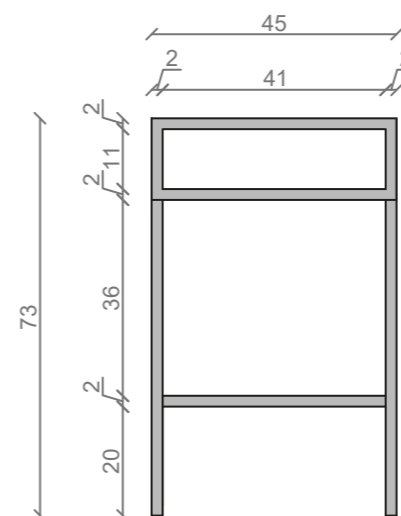

STELAŻ POD CRISTALSTONE

LINEA IDEAL 140 cm - STELAŻ ST1400-06

RZUT Z GÓRY

WIDOK Z BOKU

WIDOK Z PRZODU

STELAŻ POD UMYWALKĘ
LINEA IDEAL 140 cm - STELAŻ ST1400-06
PÓŁKA: PŁYTA MEBLOWA CZARNA
KOLOR CZARNY
STRUKTURA: SATYNOWY MAT