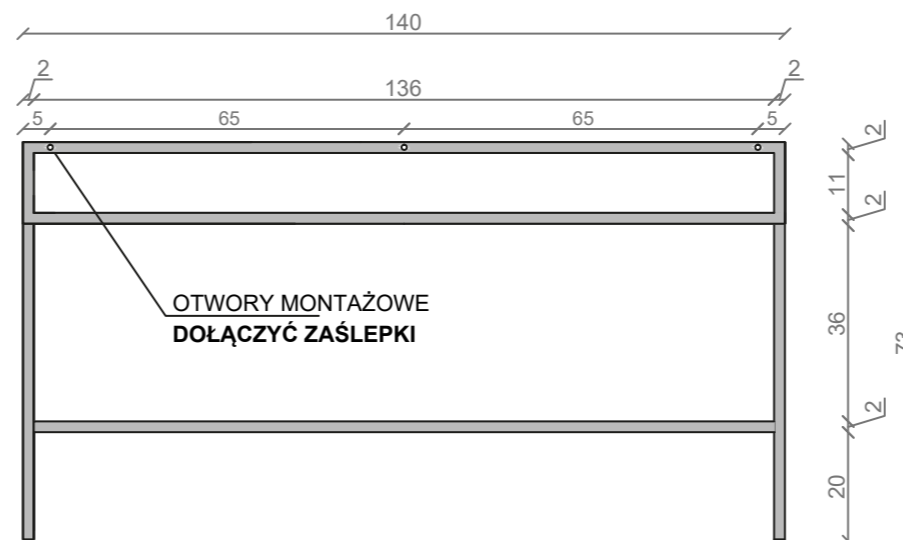

STELAŻ POD CRISTALSTONE

LINEA IDEAL 140 cm - STELAŻ ST1400-06

RZUT Z GÓRY

WIDOK Z BOKU

WIDOK Z PRZODU

STELAŻ POD UMYWALKĘ
LINEA IDEAL 140 cm - STELAŻ ST1400-06
PÓŁKA: PŁYTA MEBLOWA CZARNA
KOLOR CZARNY
STRUKTURA: SATYNOWY MAT