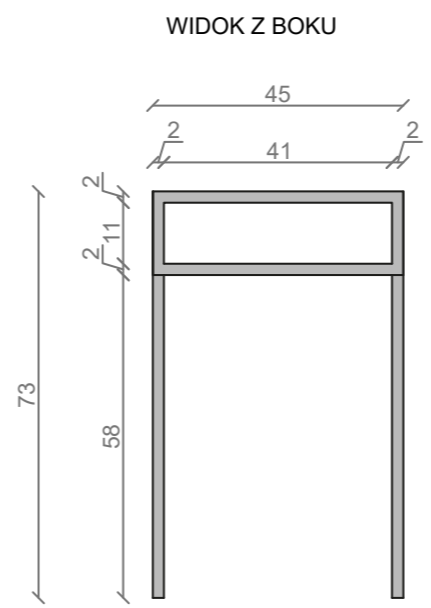

STELAŻ POD CRISTALSTONE
LINEA IDEAL 140 cm - STELAŻ ST1400-05

STELAŻ POD UMYWALKĘ
LINEA IDEAL 140 cm - STELAŻ ST1400-05
 KOLOR CZARNY
 STRUKTURA: SATYNOWY MAT