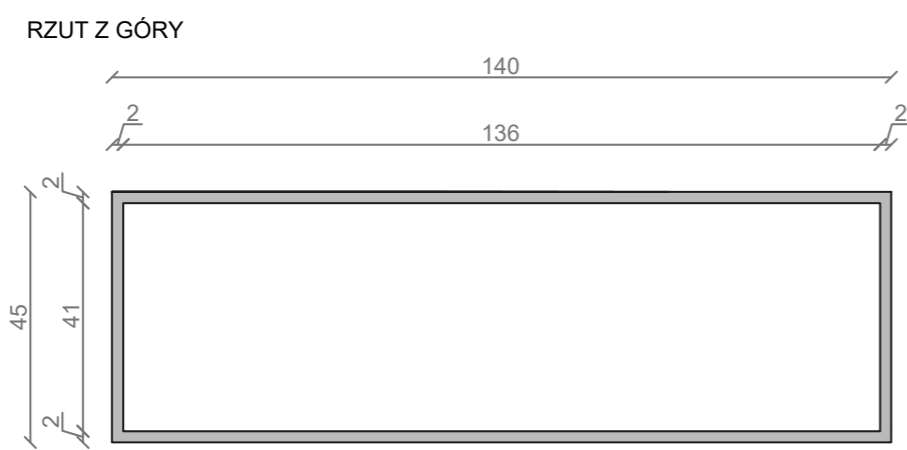

STELAŻ POD CRISTALSTONE
LINEA IDEAL 140 cm - STELAŻ ST1400-05

STELAŻ POD UMYWALKĘ
LINEA IDEAL 140 cm - STELAŻ ST1400-05
 KOLOR CZARNY
 STRUKTURA: SATYNOWY MAT