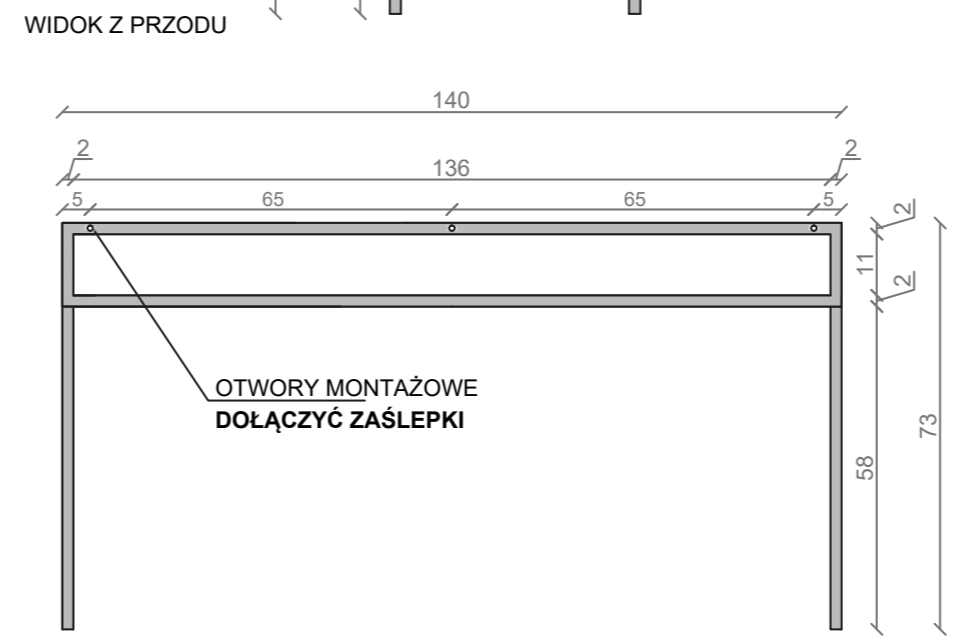

STELAŻ POD CRISTALSTONE
LINEA IDEAL 140 cm - STELAŻ ST1400-05

STELAŻ POD UMYWALKĘ
LINEA IDEAL 140 cm - STELAŻ ST1400-05
 KOLOR CZARNY
 STRUKTURA: SATYNOWY MAT