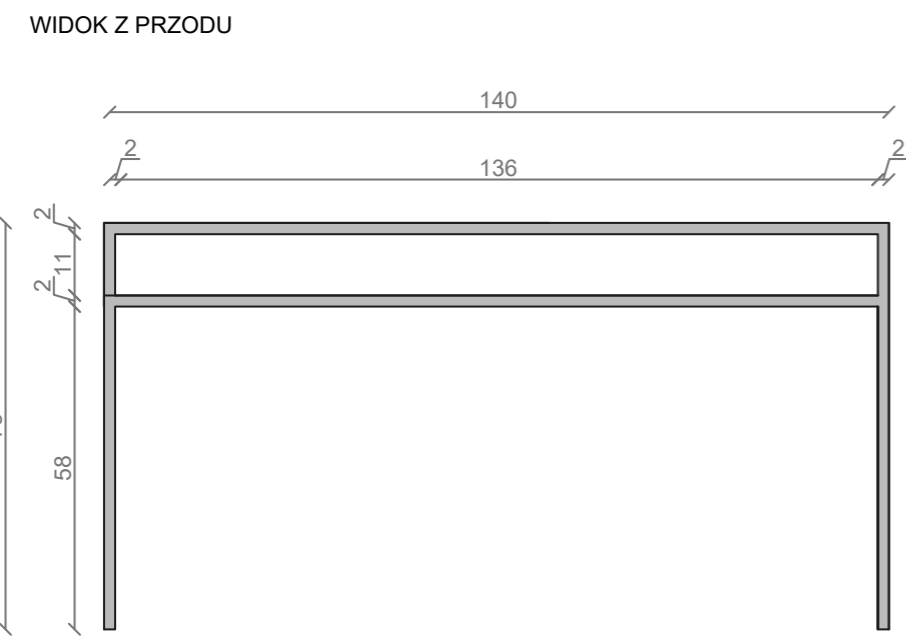

STELAŻ POD CRISTALSTONE
LINEA IDEAL 140 cm - STELAŻ ST1400-05

STELAŻ POD UMYWALKĘ
LINEA IDEAL 140 cm - STELAŻ ST1400-05
 KOLOR CZARNY
 STRUKTURA: SATYNOWY MAT