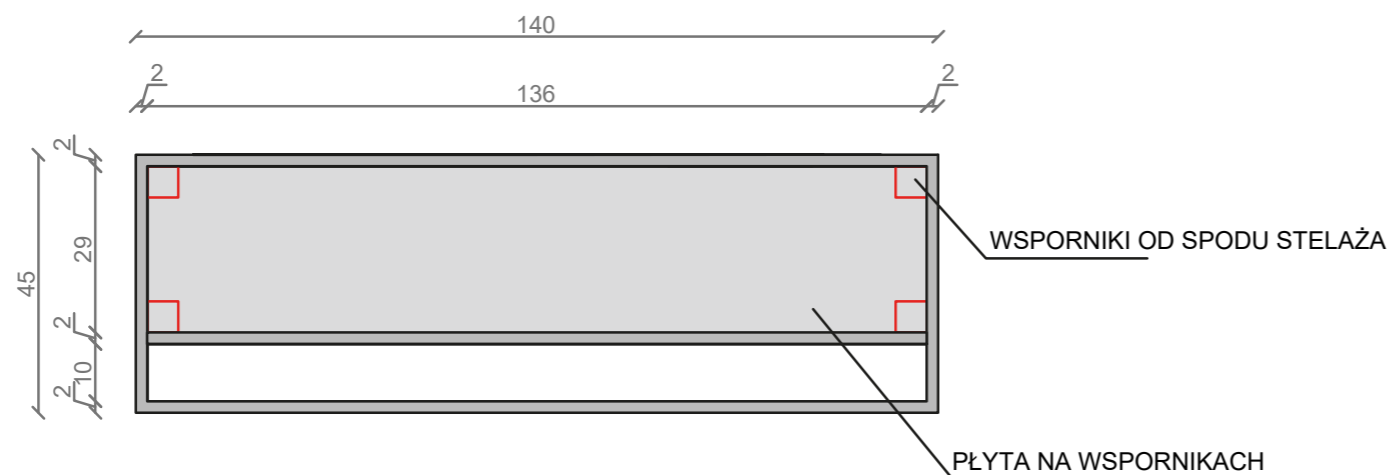

# STELAŻ POD CRISTALSTONE

## LINEA IDEAL 140 cm - STELAŻ ST1400-03

RZUT Z GÓRY

WIDOK Z BOKU

WIDOK Z PRZODU

WIDOK Z TYŁU

OTWORY MONTAŻOWE  
DOŁĄCZYĆ ZAŚLEPKI

STELAŻ POD UMYWALKĘ  
LINEA IDEAL 140 cm - STELAŻ ST1400-03  
PÓŁKA: PŁYTA MEBLOWA CZARNA  
KOLOR CZARNY  
STRUKTURA: SATYNOWY MAT