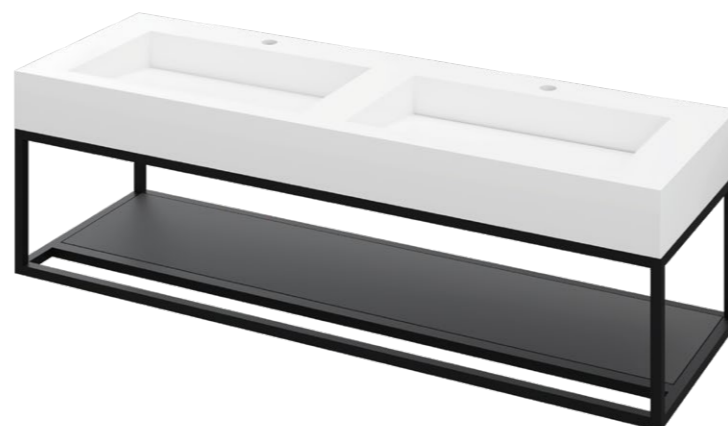

## LINEA IDEAL 140 cm - STELAŻ ST1400-03

RZUT Z GÓRY

WIDOK Z BOKU

WIDOK Z PRZODU

WIDOK Z TYŁU

OTWORY MONTAŻOWE  
DOŁĄCZYĆ ZAŚLEPKI

STELAŻ POD UMYWALKĘ  
LINEA IDEAL 140 cm - STELAŻ ST1400-03  
PÓŁKA: PŁYTA MEBLOWA CZARNA  
KOLOR CZARNY  
STRUKTURA: SATYNOWY MAT