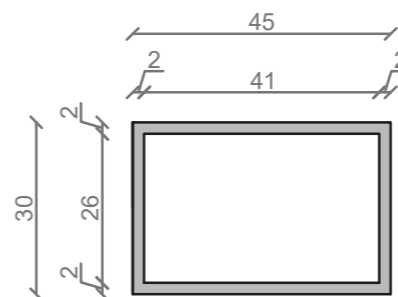

## LINEA IDEAL 140 cm - STELAŻ ST1400-03

RZUT Z GÓRY

WIDOK Z BOKU

WIDOK Z PRZODU

WIDOK Z TYŁU

OTWORY MONTAŻOWE  
DOŁĄCZYĆ ZAŚLEPKI

STELAŻ POD UMYWALKĘ  
LINEA IDEAL 140 cm - STELAŻ ST1400-03  
PÓŁKA: PŁYTA MEBLOWA CZARNA  
KOLOR CZARNY  
STRUKTURA: SATYNOWY MAT