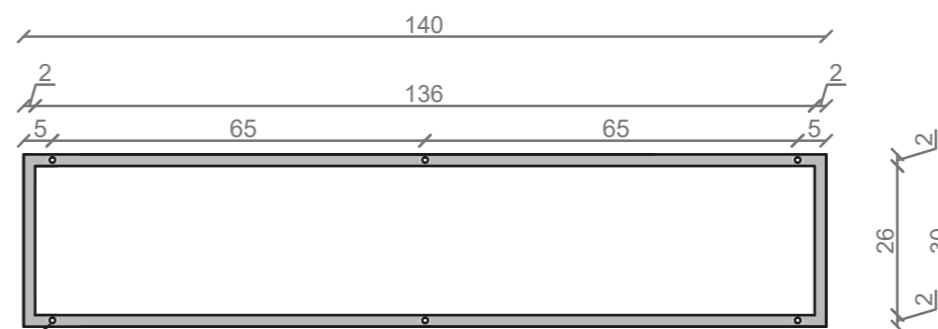

## LINEA IDEAL 140 cm - STELAŻ ST1400-03

RZUT Z GÓRY

WIDOK Z BOKU

WIDOK Z PRZODU

WIDOK Z TYŁU

OTWORY MONTAŻOWE  
DOŁĄCZYĆ ZAŚLEPKI

STELAŻ POD UMYWALKĘ  
LINEA IDEAL 140 cm - STELAŻ ST1400-03  
PÓŁKA: PŁYTA MEBLOWA CZARNA  
KOLOR CZARNY  
STRUKTURA: SATYNOWY MAT