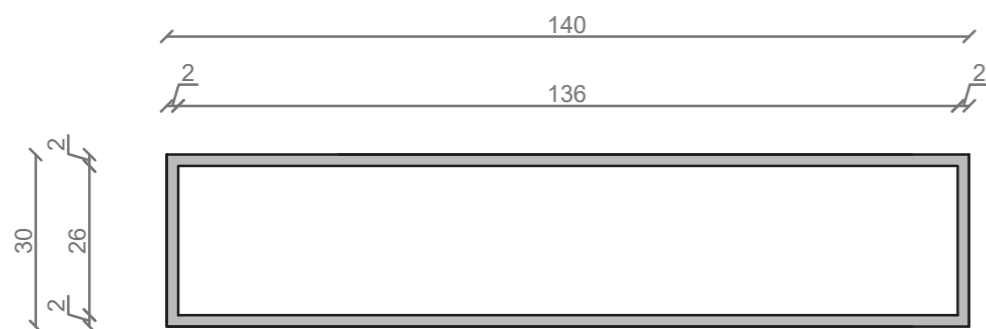

## LINEA IDEAL 140 cm - STELAŻ ST1400-03

RZUT Z GÓRY

WIDOK Z BOKU

WIDOK Z PRZODU

WIDOK Z TYŁU

OTWORY MONTAŻOWE  
DOŁĄCZYĆ ZAŚLEPKI

STELAŻ POD UMYWALKĘ  
LINEA IDEAL 140 cm - STELAŻ ST1400-03  
PÓŁKA: PŁYTA MEBLOWA CZARNA  
KOLOR CZARNY  
STRUKTURA: SATYNOWY MAT