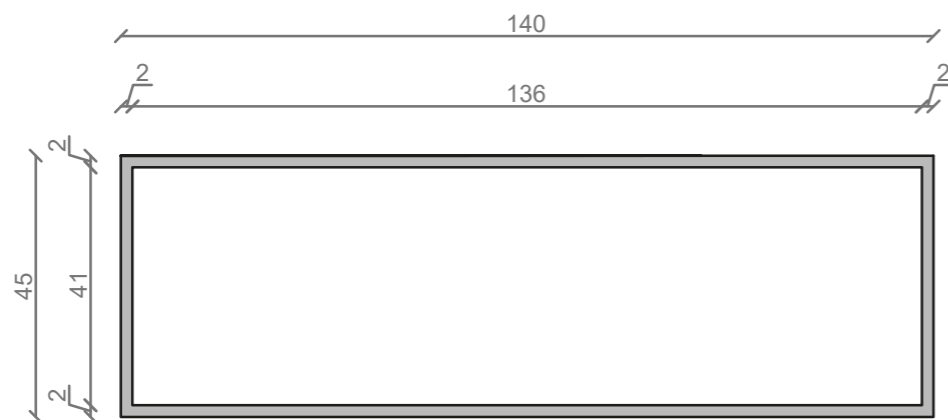

STELAŻ POD CRISTALSTONE

LINEA IDEAL 140 cm - STELAŻ ST1400-01

RZUT Z GÓRY

WIDOK Z BOKU

WIDOK Z PRZODU

WIDOK Z TYŁU

OTWORY MONTAŻOWE
DOŁĄCZYĆ ZAŚLEPKI

STELAŻ POD UMYWALKĘ
LINEA IDEAL 140 cm - STELAŻ ST1400-01
KOLOR CZARNY
STRUKTURA: SATYNOWY MAT