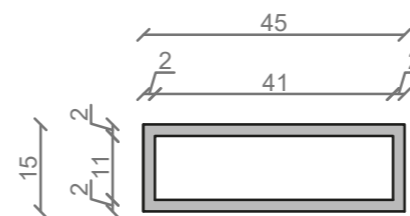

STELAŻ POD CRISTALSTONE

LINEA IDEAL 140 cm - STELAŻ ST1400-01

RZUT Z GÓRY

WIDOK Z BOKU

WIDOK Z PRZODU

WIDOK Z TYŁU

OTWORY MONTAŻOWE
DOŁĄCZYĆ ZAŚLEPKI

STELAŻ POD UMYWALKĘ
LINEA IDEAL 140 cm - STELAŻ ST1400-01
KOLOR CZARNY
STRUKTURA: SATYNOWY MAT