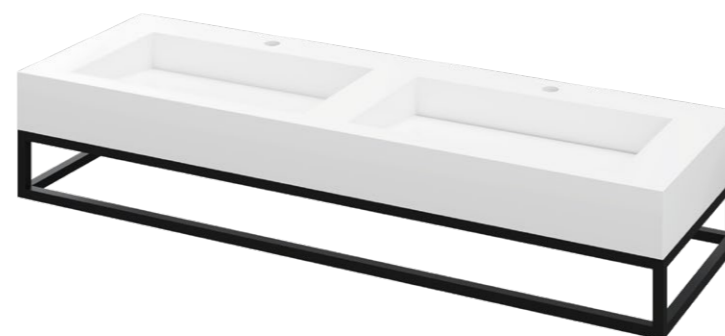

STELAŻ POD CRISTALSTONE

LINEA IDEAL 140 cm - STELAŻ ST1400-01

RZUT Z GÓRY

WIDOK Z BOKU

WIDOK Z PRZODU

WIDOK Z TYŁU

OTWORY MONTAŻOWE
DOŁĄCZYĆ ZAŚLEPKI

STELAŻ POD UMYWALKĘ
LINEA IDEAL 140 cm - STELAŻ ST1400-01
KOLOR CZARNY
STRUKTURA: SATYNOWY MAT