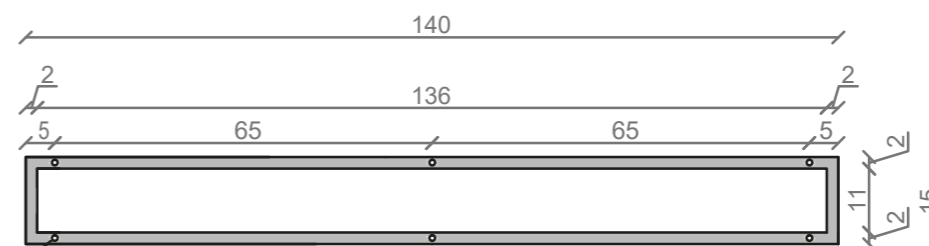

STELAŻ POD CRISTALSTONE

LINEA IDEAL 140 cm - STELAŻ ST1400-01

RZUT Z GÓRY

WIDOK Z BOKU

WIDOK Z PRZODU

WIDOK Z TYŁU

OTWORY MONTAŻOWE
DOŁĄCZYĆ ZAŚLEPKI

STELAŻ POD UMYWALKĘ
LINEA IDEAL 140 cm - STELAŻ ST1400-01
KOLOR CZARNY
STRUKTURA: SATYNOWY MAT