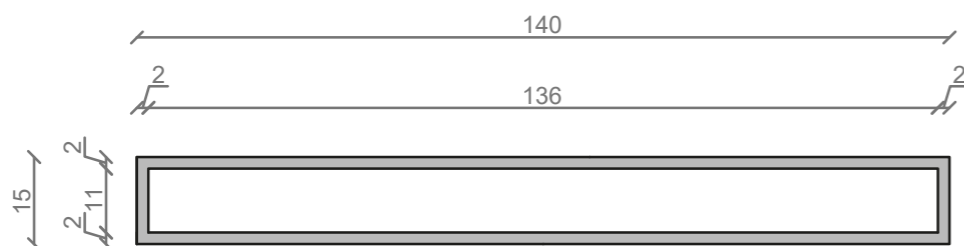

STELAŻ POD CRISTALSTONE

LINEA IDEAL 140 cm - STELAŻ ST1400-01

RZUT Z GÓRY

WIDOK Z BOKU

WIDOK Z PRZODU

WIDOK Z TYŁU

OTWORY MONTAŻOWE
DOŁĄCZYĆ ZAŚLEPKI

STELAŻ POD UMYWALKĘ
LINEA IDEAL 140 cm - STELAŻ ST1400-01
KOLOR CZARNY
STRUKTURA: SATYNOWY MAT