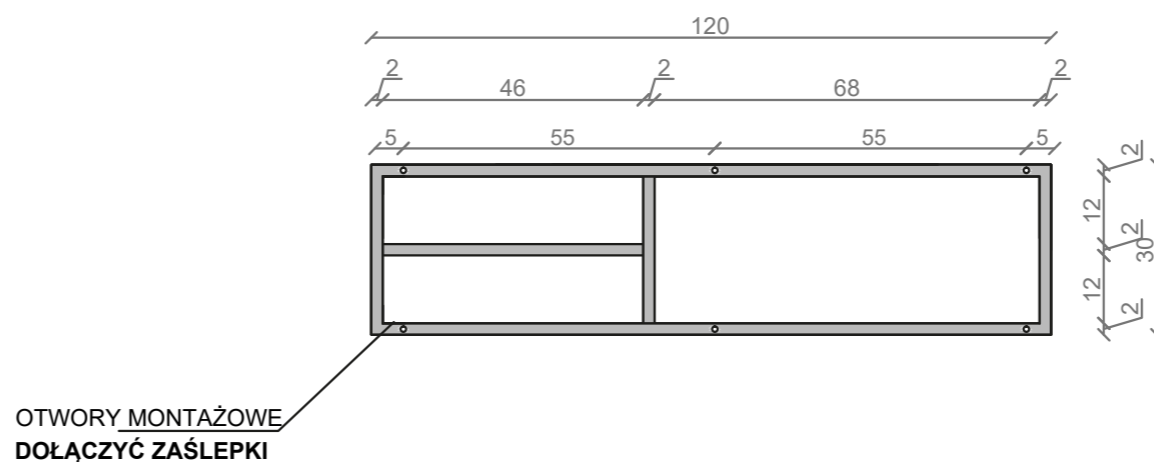

STELAŻ POD CRISTALSTONE

LINEA IDEAL 120 cm - STELAŻ ST1200-08

RZUT Z GÓRY

WIDOK Z BOKU

WIDOK Z PRZODU

WIDOK Z TYŁU

STELAŻ POD UMYWALKĘ
LINEA IDEAL 120 cm - STELAŻ ST1200-08
 PÓŁKI: PŁYTA MEBLOWA CZARNA
 KOLOR CZARNY
 STRUKTURA: SATYNOWY MAT