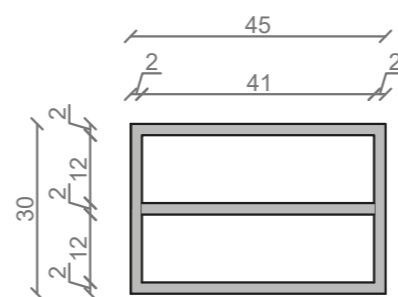

STELAŻ POD CRISTALSTONE

LINEA IDEAL 120 cm - STELAŻ ST1200-08

RZUT Z GÓRY

WIDOK Z BOKU

WIDOK Z PRZODU

WIDOK Z TYŁU

STELAŻ POD UMYWALKĘ
LINEA IDEAL 120 cm - STELAŻ ST1200-08
 PÓŁKI: PŁYTA MEBLOWA CZARNA
 KOLOR CZARNY
 STRUKTURA: SATYNOWY MAT