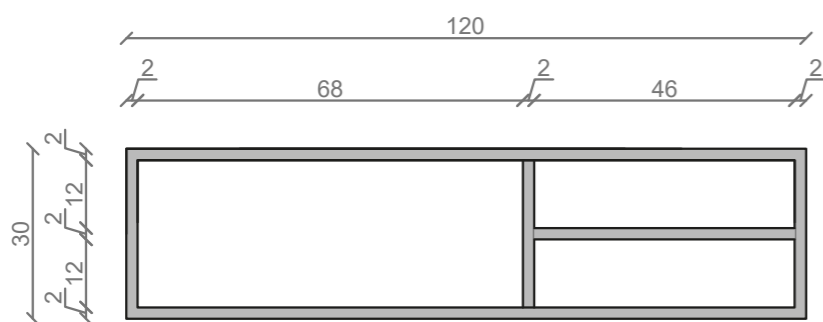

STELAŻ POD CRISTALSTONE

LINEA IDEAL 120 cm - STELAŻ ST1200-08

RZUT Z GÓRY

WIDOK Z BOKU

WIDOK Z PRZODU

WIDOK Z TYŁU

STELAŻ POD UMYWALKĘ
LINEA IDEAL 120 cm - STELAŻ ST1200-08
 PÓŁKI: PŁYTA MEBLOWA CZARNA
 KOLOR CZARNY
 STRUKTURA: SATYNOWY MAT