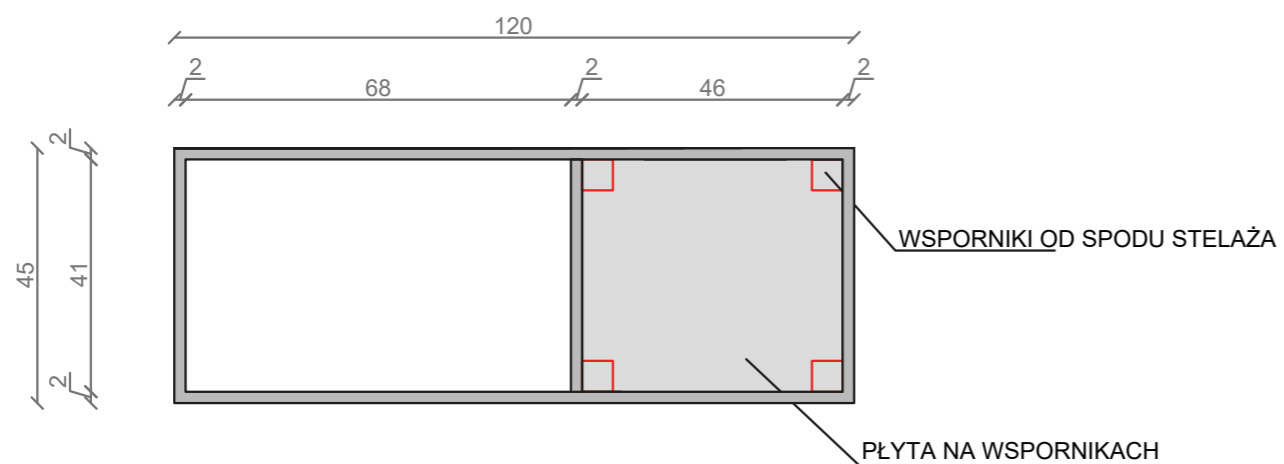

STELAŻ POD CRISTALSTONE

LINEA IDEAL 120 cm - STELAŻ ST1200-08

RZUT Z GÓRY

WIDOK Z BOKU

WIDOK Z PRZODU

WIDOK Z TYŁU

STELAŻ POD UMYWALKĘ
LINEA IDEAL 120 cm - STELAŻ ST1200-08
 PÓŁKI: PŁYTA MEBLOWA CZARNA
 KOLOR CZARNY
 STRUKTURA: SATYNOWY MAT