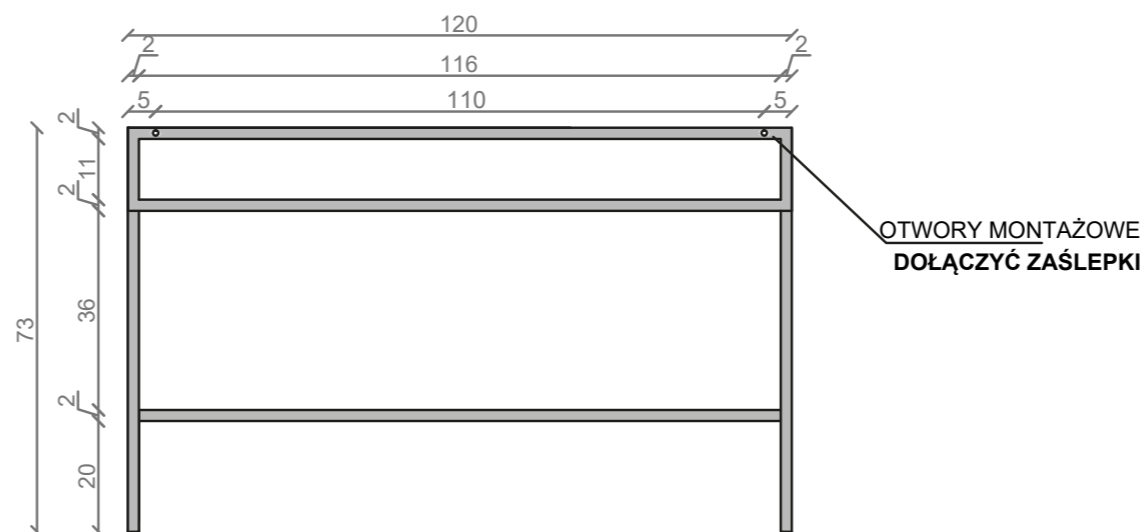

STELAŻ POD CRISTALSTONE

LINEA IDEAL 120 cm - STELAŻ ST1200-06

RZUT Z GÓRY

WIDOK Z BOKU

WIDOK Z PRZODU

WIDOK Z TYŁU

STELAŻ POD UMYWALKĘ
LINEA IDEAL 120 cm - STELAŻ ST1200-06
PÓŁKA: PŁYTA MEBLOWA CZARNA
KOLOR CZARNY
STRUKTURA: SATYNOWY MAT