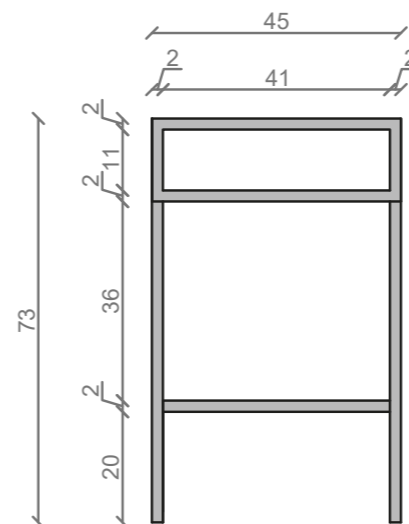

STELAŻ POD CRISTALSTONE

LINEA IDEAL 120 cm - STELAŻ ST1200-06

RZUT Z GÓRY

WIDOK Z BOKU

WIDOK Z PRZODU

WIDOK Z TYŁU

STELAŻ POD UMYWALKĘ
LINEA IDEAL 120 cm - STELAŻ ST1200-06
PÓŁKA: PŁYTA MEBLOWA CZARNA
KOLOR CZARNY
STRUKTURA: SATYNOWY MAT