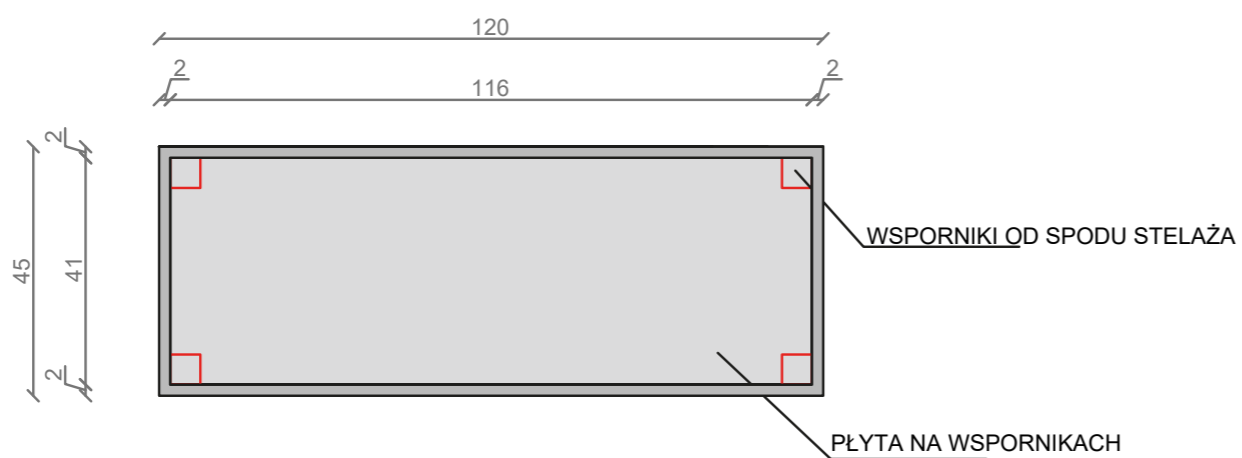

STELAŻ POD CRISTALSTONE

LINEA IDEAL 120 cm - STELAŻ ST1200-06

RZUT Z GÓRY

WIDOK Z BOKU

WIDOK Z PRZODU

WIDOK Z TYŁU

STELAŻ POD UMYWALKĘ
LINEA IDEAL 120 cm - STELAŻ ST1200-06
PÓŁKA: PŁYTA MEBLOWA CZARNA
KOLOR CZARNY
STRUKTURA: SATYNOWY MAT