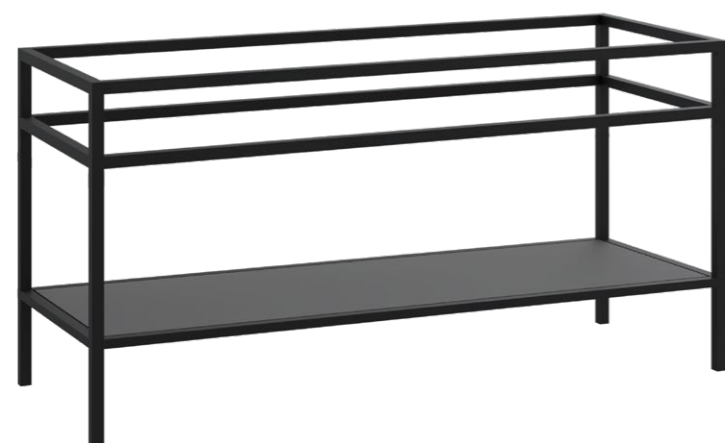

STELAŻ POD CRISTALSTONE

LINEA IDEAL 120 cm - STELAŻ ST1200-06

RZUT Z GÓRY

WIDOK Z BOKU

WIDOK Z PRZODU

WIDOK Z TYŁU

STELAŻ POD UMYWALKĘ
LINEA IDEAL 120 cm - STELAŻ ST1200-06
PÓŁKA: PŁYTA MEBLOWA CZARNA
KOLOR CZARNY
STRUKTURA: SATYNOWY MAT