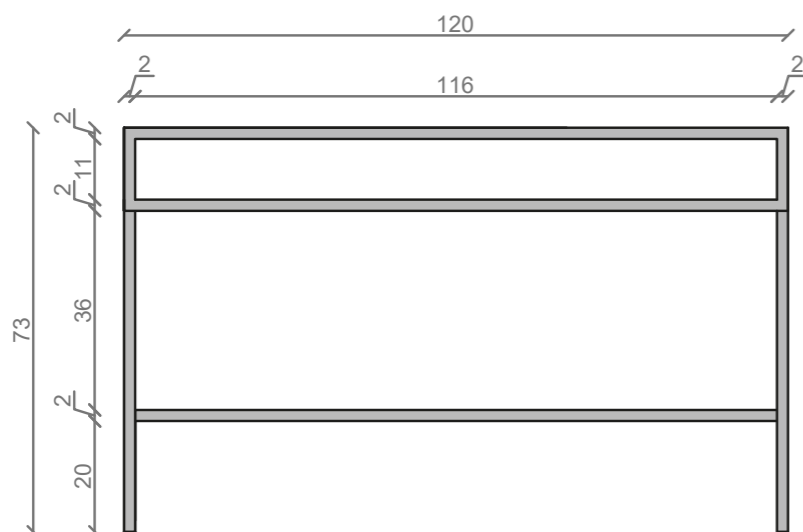

STELAŻ POD CRISTALSTONE

LINEA IDEAL 120 cm - STELAŻ ST1200-06

RZUT Z GÓRY

WIDOK Z BOKU

WIDOK Z PRZODU

WIDOK Z TYŁU

STELAŻ POD UMYWALKĘ
LINEA IDEAL 120 cm - STELAŻ ST1200-06
PÓŁKA: PŁYTA MEBLOWA CZARNA
KOLOR CZARNY
STRUKTURA: SATYNOWY MAT