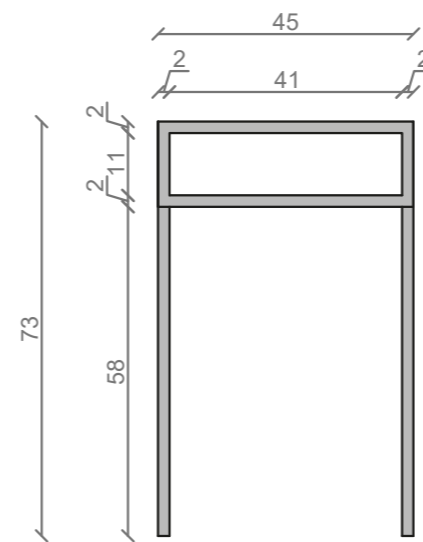

STELAŻ POD CRISTALSTONE

LINEA IDEAL 120 cm - STELAŻ ST1200-05

RZUT Z GÓRY

WIDOK Z BOKU

WIDOK Z PRZODU

WIDOK Z TYŁU

OTWORY MONTAŻOWE
DOŁĄCZYĆ ZAŚLEPKI

STELAŻ POD UMYWALKĘ
LINEA IDEAL 120 cm - STELAŻ ST1200-05
KOLOR CZARNY
STRUKTURA: SATYNOWY MAT