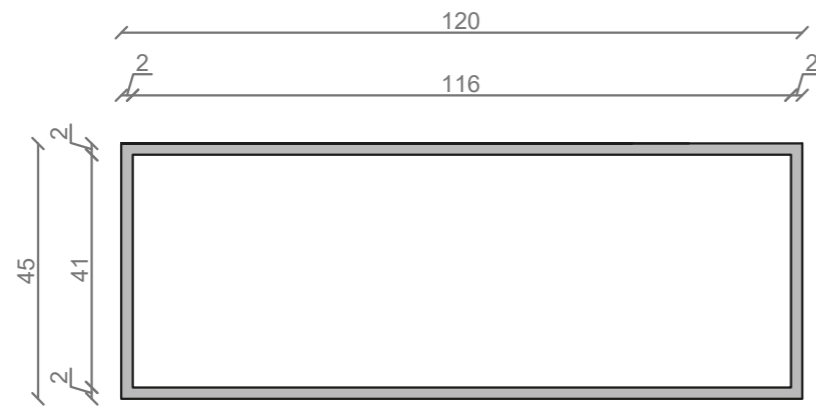

STELAŻ POD CRISTALSTONE

LINEA IDEAL 120 cm - STELAŻ ST1200-05

RZUT Z GÓRY

WIDOK Z BOKU

WIDOK Z PRZODU

WIDOK Z TYŁU

OTWORY MONTAŻOWE
DOŁĄCZYĆ ZAŚLEPKI

STELAŻ POD UMYWALKĘ
LINEA IDEAL 120 cm - STELAŻ ST1200-05
KOLOR CZARNY
STRUKTURA: SATYNOWY MAT