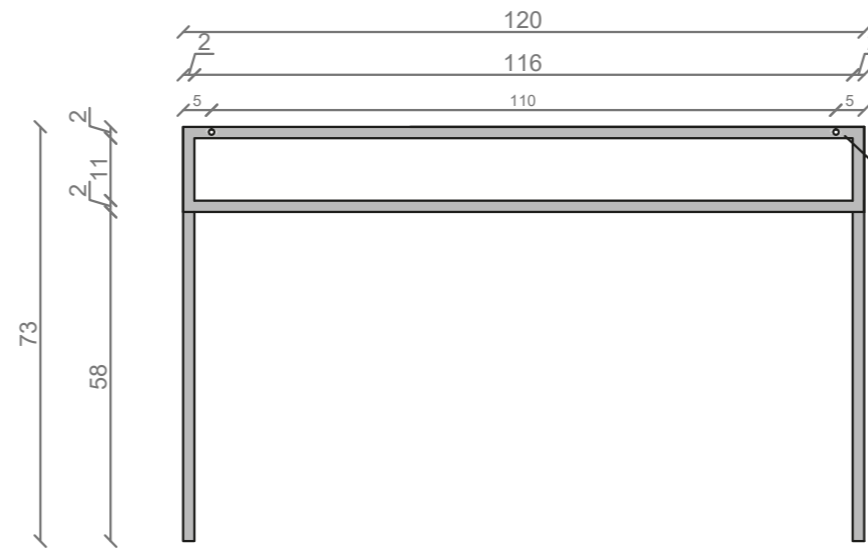

STELAŻ POD CRISTALSTONE

LINEA IDEAL 120 cm - STELAŻ ST1200-05

RZUT Z GÓRY

WIDOK Z BOKU

WIDOK Z PRZODU

WIDOK Z TYŁU

OTWORY MONTAŻOWE
DOŁĄCZYĆ ZAŚLEPKI

STELAŻ POD UMYWALKĘ
LINEA IDEAL 120 cm - STELAŻ ST1200-05
KOLOR CZARNY
STRUKTURA: SATYNOWY MAT