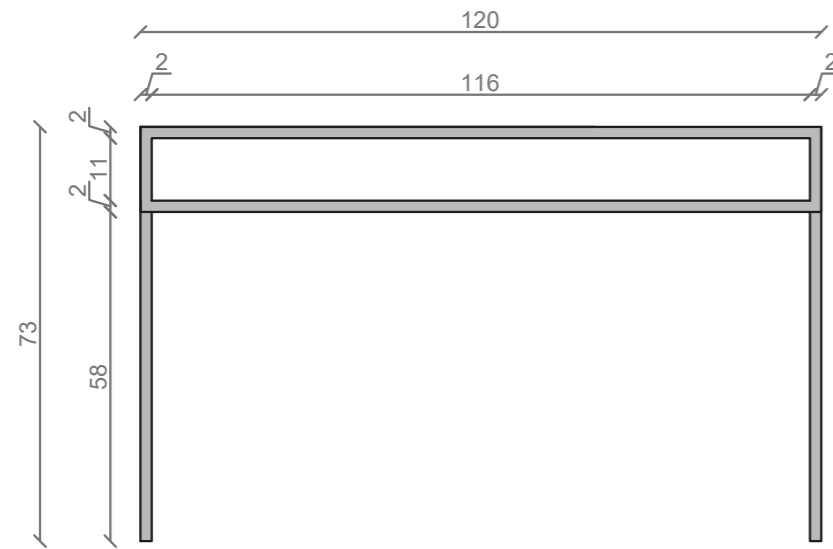

STELAŻ POD CRISTALSTONE

LINEA IDEAL 120 cm - STELAŻ ST1200-05

RZUT Z GÓRY

WIDOK Z BOKU

WIDOK Z PRZODU

WIDOK Z TYŁU

OTWORY MONTAŻOWE
DOŁĄCZYĆ ZAŚLEPKI

STELAŻ POD UMYWALKĘ
LINEA IDEAL 120 cm - STELAŻ ST1200-05
KOLOR CZARNY
STRUKTURA: SATYNOWY MAT