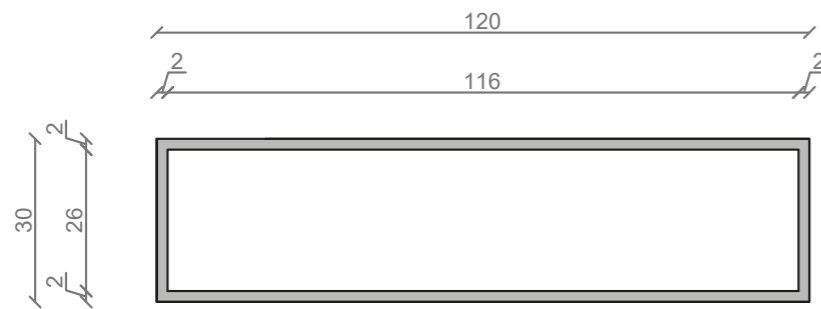

STELAŻ POD CRISTALSTONE

LINEA IDEAL 120 cm - STELAŻ ST1200-04

RZUT Z GÓRY

WIDOK Z BOKU

WIDOK Z PRZODU

WIDOK Z TYŁU

STELAŻ POD UMYWALKĘ
LINEA IDEAL 120 cm - STELAŻ ST1200-04
 PÓŁKA: PŁYTA MEBLOWA CZARNA
 KOLOR CZARNY
 STRUKTURA: SATYNOWY MAT