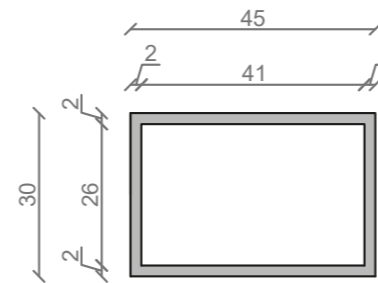

STELAŻ POD CRISTALSTONE

LINEA IDEAL 120 cm - STELAŻ ST1200-04

RZUT Z GÓRY

WIDOK Z BOKU

WIDOK Z PRZODU

WIDOK Z TYŁU

STELAŻ POD UMYWALKĘ
LINEA IDEAL 120 cm - STELAŻ ST1200-04
 PÓŁKA: PŁYTA MEBLOWA CZARNA
 KOLOR CZARNY
 STRUKTURA: SATYNOWY MAT