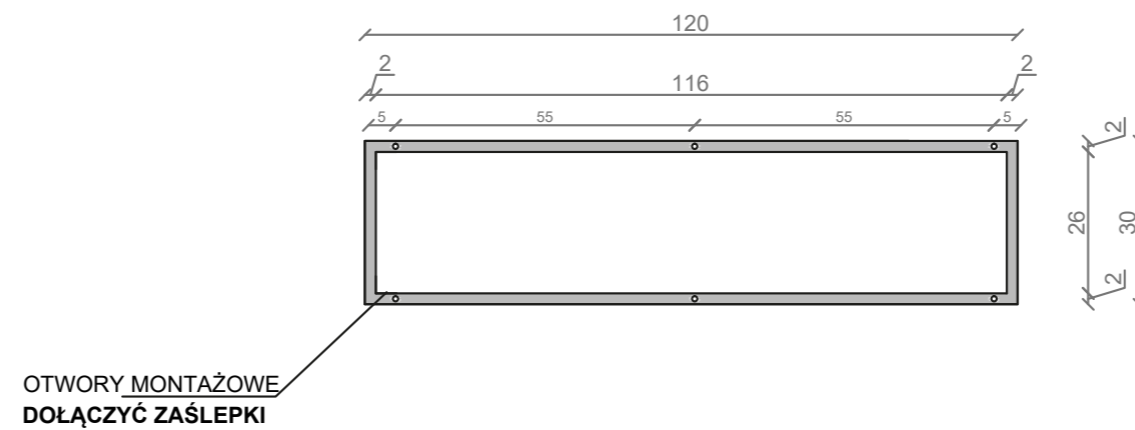

STELAŻ POD CRISTALSTONE

LINEA IDEAL 120 cm - STELAŻ ST1200-04

RZUT Z GÓRY

WIDOK Z BOKU

WIDOK Z PRZODU

WIDOK Z TYŁU

STELAŻ POD UMYWALKĘ
LINEA IDEAL 120 cm - STELAŻ ST1200-04
 PÓŁKA: PŁYTA MEBLOWA CZARNA
 KOLOR CZARNY
 STRUKTURA: SATYNOWY MAT