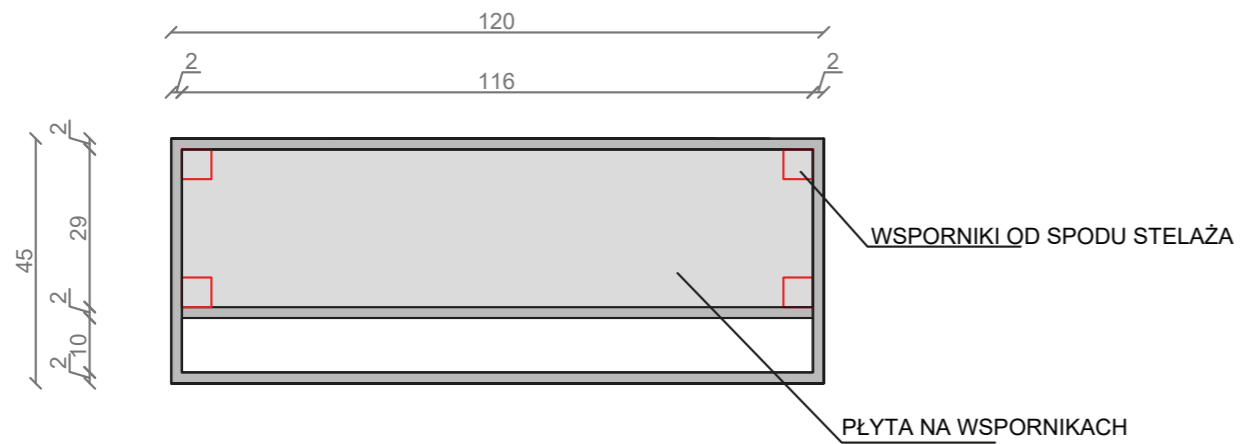

STELAŻ POD CRISTALSTONE

LINEA IDEAL 120 cm - STELAŻ ST1200-04

RZUT Z GÓRY

WIDOK Z BOKU

WIDOK Z PRZODU

WIDOK Z TYŁU

STELAŻ POD UMYWALKĘ
LINEA IDEAL 120 cm - STELAŻ ST1200-04
 PÓŁKA: PŁYTA MEBLOWA CZARNA
 KOLOR CZARNY
 STRUKTURA: SATYNOWY MAT