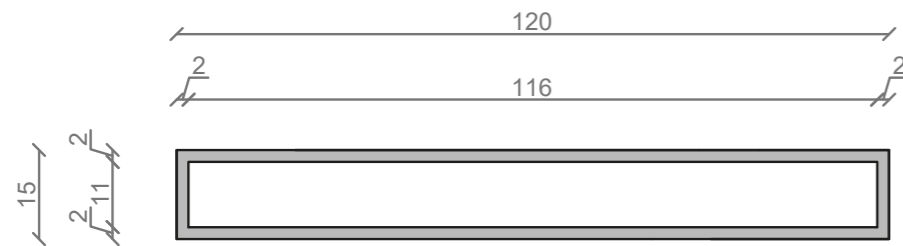

## LINEA IDEAL 120 cm - STELAŻ ST1200-02

RZUT Z GÓRY

WIDOK Z BOKU

WIDOK Z PRZODU

WIDOK Z TYŁU

STELAŻ POD UMYWALKĘ  
**LINEA IDEAL 120 cm - STELAŻ ST1200-02**  
 PÓŁKA: PŁYTA MEBLOWA CZARNA  
 KOLOR CZARNY  
 STRUKTURA: SATYNOWY MAT