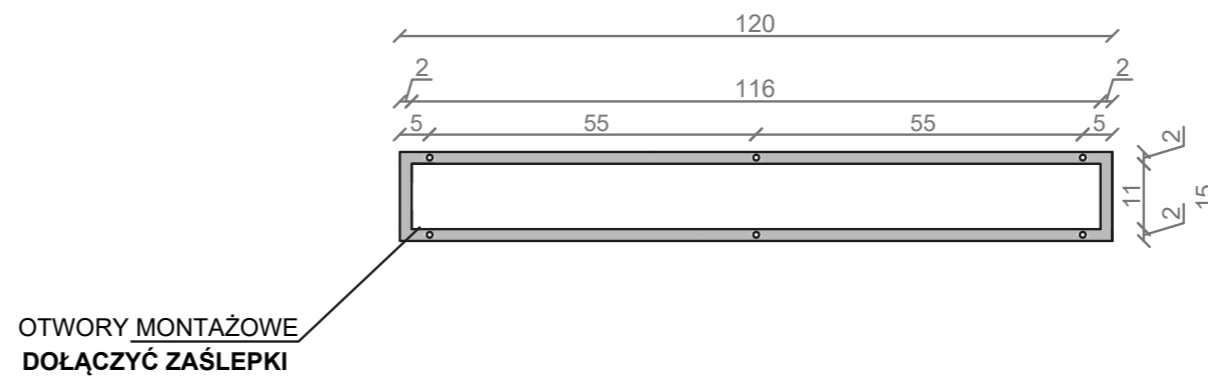

## LINEA IDEAL 120 cm - STELAŻ ST1200-02

RZUT Z GÓRY

WIDOK Z BOKU

WIDOK Z PRZODU

WIDOK Z TYŁU

STELAŻ POD UMYWALKĘ  
**LINEA IDEAL 120 cm - STELAŻ ST1200-02**  
 PÓŁKA: PŁYTA MEBLOWA CZARNA  
 KOLOR CZARNY  
 STRUKTURA: SATYNOWY MAT