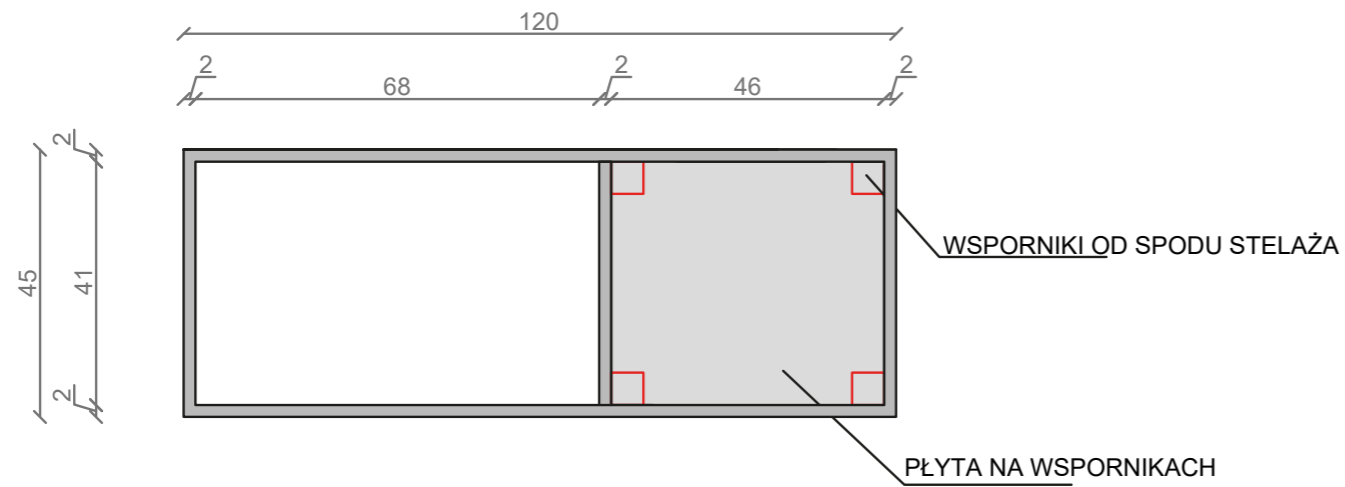

## LINEA IDEAL 120 cm - STELAŻ ST1200-02

RZUT Z GÓRY

WIDOK Z BOKU

WIDOK Z PRZODU

WIDOK Z TYŁU

STELAŻ POD UMYWALKĘ  
**LINEA IDEAL 120 cm - STELAŻ ST1200-02**  
 PÓŁKA: PŁYTA MEBLOWA CZARNA  
 KOLOR CZARNY  
 STRUKTURA: SATYNOWY MAT