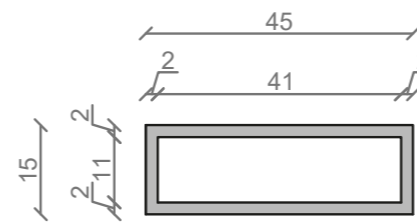

## LINEA IDEAL 120 cm - STELAŻ ST1200-02

RZUT Z GÓRY

WIDOK Z BOKU

WIDOK Z PRZODU

WIDOK Z TYŁU

STELAŻ POD UMYWALKĘ  
**LINEA IDEAL 120 cm - STELAŻ ST1200-02**  
 PÓŁKA: PŁYTA MEBLOWA CZARNA  
 KOLOR CZARNY  
 STRUKTURA: SATYNOWY MAT